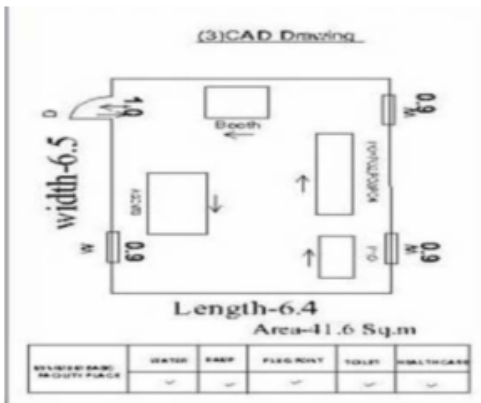

Google Map View

Polling Station Building Front View

Polling Station Front View

Cad View

Key MAP View

சட்டமன்றத் தொகுதியின் எண் மற்றும் பெயர் : 102-காங்கேயம்  
பிரிவு எண் மற்றும் பெயர் 1-காங்கேயம்(பே) அய்யாசாமிகாலனி வார்டு 12