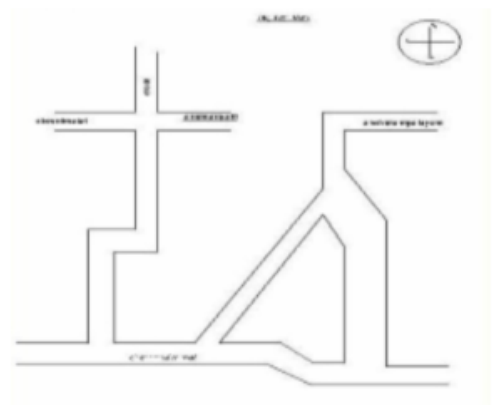

Google Map View

Polling Station Building Front View

Polling Station Front View

Cad View

Key MAP View

1	AWJ1195767	பெயர் : சம்பூர்ணம் கணவர் பெயர்: பழனிச்சாமி வீட்டு எண் : 1 வயது : 69 பாலினம் : பெண்	Photo is available	2	GTJ2824688	பெயர் : கார்த்திகேயன் தந்தை பெயர்: பழனிச்சாமி வீட்டு எண் : 1 வயது : 46 பாலினம் : ஆண்	Photo is available	3	AWJ2225860	பெயர் : மனோஜ்குமார் தந்தை பெயர்: குமாரசாமி வீட்டு எண் : 1/262 வயது : 21 பாலினம் : ஆண்	Photo is available
4	AWJ0615773	பெயர் : சரஸ்வதி கணவர் பெயர்: சுப்பிரமணி வீட்டு எண் : 1E வயது : 61 பாலினம் : பெண்	Photo is available	5	AWJ0615955	பெயர் : ஜெயகார்த்திக் தந்தை பெயர்: சின்னத்தம்பி வீட்டு எண் : 1E வயது : 42 பாலினம் : ஆண்	Photo is available	6	AWJ0396937	பெயர் : பூங்கொடி கணவர் பெயர்: ரங்கசாமி வீட்டு எண் : 1E வயது : 40 பாலினம் : பெண்	Photo is available
7	AWJ0991463	பெயர் : அமுதா கணவர் பெயர்: சென்னியப்பன் வீட்டு எண் : 1E வயது : 36 பாலினம் : பெண்	Photo is available	8	AWJ0616425	பெயர் : லட்சுமி நாராயணன் தந்தை பெயர்: பழனிச்சாமி வீட்டு எண் : 1E வயது : 36 பாலினம் : ஆண்	Photo is available	9	AWJ0615948	பெயர் : கோமதி கணவர் பெயர்: ஜெயகார்த்திக் வீட்டு எண் : 1E வயது : 35 பாலினம் : பெண்	Photo is available
10	AWJ0396994	பெயர் : கவியரசு தந்தை பெயர்: பொங்கியப்பன் வீட்டு எண் : 1E வயது : 32 பாலினம் : ஆண்	Photo is available	11	AWJ0615690	பெயர் : நவீன்குமார் தந்தை பெயர்: சந்திரசேகரன் வீட்டு எண் : 1E வயது : 30 பாலினம் : ஆண்	Photo is available	12	AWJ0991471	பெயர் : கார்த்திகா தந்தை பெயர்: பழனிச்சாமி வீட்டு எண் : 1E வயது : 27 பாலினம் : பெண்	Photo is available
13	AWJ0216648	பெயர் : முருகேசன் தந்தை பெயர்: ராமசாமி வீட்டு எண் : 2-2 வயது : 36 பாலினம் : ஆண்	Photo is available	14	AWJ2218451	பெயர் : ரமய கணவர் பெயர்: முருகேசன் வீட்டு எண் : 2/2 வயது : 34 பாலினம் : பெண்	Photo is available	15	AWJ0006437	பெயர் : சரஸ்வதி கணவர் பெயர்: கோவிந்தசாமி வீட்டு எண் : 2-5 வயது : 72 பாலினம் : பெண்	Photo is available
16	AWJ0521625	பெயர் : சதீஸ்குமார் தந்தை பெயர்: தங்கவேல் வீட்டு எண் : 2-5 வயது : 34 பாலினம் : ஆண்	Photo is available	17	AWJ0528042	பெயர் : ஈஸ்வரமூர்த்தி தந்தை பெயர்: முத்துச்சாமிகவுண்டர் வீட்டு எண் : 2-10 வயது : 61 பாலினம் : ஆண்	Photo is available	18	AWJ0710137	பெயர் : தருண்குமார் தந்தை பெயர்: யோகநாதன் வீட்டு எண் : 2-16 வயது : 31 பாலினம் : ஆண்	Photo is available
19	WOU0928523	பெயர் : கோகில பிரந்தா தந்தை பெயர்: தங்கமுத்து வீட்டு எண் : 2/16 வயது : 28 பாலினம் : பெண்	Photo is available	20	AWJ2271898	பெயர் : கோகுல்பிரியா து தந்தை பெயர்: துரைசாமி ஆ வீட்டு எண் : 2/22/1 வயது : 26 பாலினம் : பெண்	Photo is available	21	AWJ0527952	பெயர் : லலிதா கணவர் பெயர்: பரமசிவம் வீட்டு எண் : 2-24 வயது : 54 பாலினம் : பெண்	Photo is available
22	SCF0244459	பெயர் : பழனிச்சாமி தந்தை பெயர்: குருசாமி வீட்டு எண் : 2/25 வயது : 47 பாலினம் : ஆண்	Photo is available	23	AWJ1055655	பெயர் : மஞ்சு கணவர் பெயர்: பழனிச்சாமி வீட்டு எண் : 2/25 வயது : 45 பாலினம் : பெண்	Photo is available	24	AWJ2115988	பெயர் : சந்திரா கணவர் பெயர்: தெய்வானை வீட்டு எண் : 2/26 வயது : 53 பாலினம் : பெண்	Photo is available
25	AWJ0616441	பெயர் : பிரபு தந்தை பெயர்: செல்வராஜ் வீட்டு எண் : 2-26 வயது : 31 பாலினம் : ஆண்	Photo is available	26	AWJ1055557	பெயர் : ரூபா கணவர் பெயர்: ராஜேஷ் வீட்டு எண் : 2/26 வயது : 31 பாலினம் : பெண்	Photo is available	27	AWJ2115814	பெயர் : மூர்த்தி தந்தை பெயர்: செல்வராஜ் வீட்டு எண் : 2/26 வயது : 31 பாலினம் : ஆண்	Photo is available
28	AWJ2130037	பெயர் : மகேஸ்வரி கணவர் பெயர்: மூர்த்தி வீட்டு எண் : 2/26 வயது : 22 பாலினம் : பெண்	Photo is available	29	AWJ2246205	பெயர் : வேணுகோபால் தந்தை பெயர்: ரங்கசாமி வீட்டு எண் : 2-28/1 வயது : 24 பாலினம் : ஆண்	Photo is available	30	AWJ2181949	பெயர் : சக்தவேல் தந்தை பெயர்: பழனிச்சாமி வீட்டு எண் : 2/36 வயது : 47 பாலினம் : ஆண்	Photo is available