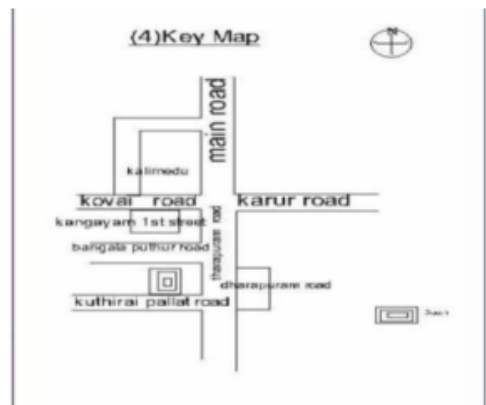

Cad View

Key MAP View