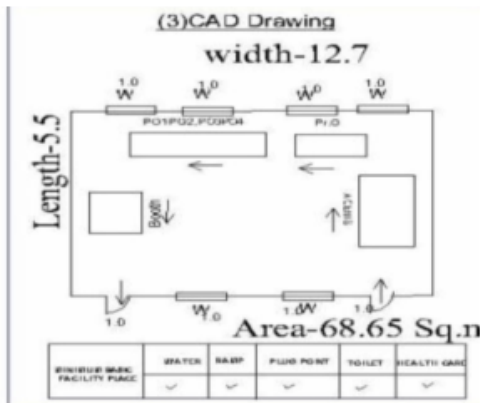

Google Map View

Polling Station Building Front View

Polling Station Front View

Cad View

Key MAP View

1 பெயர் : பிரசன்னா தந்தை பெயர்: பாலன் வீட்டு எண் : 0 வயது : 29 பாலினம் : ஆண்	AWJ1118603 Photo is available	2 பெயர் : ஆனந்தி தந்தை பெயர்: ரவி வீட்டு எண் : 0 வயது : 25 பாலினம் : பெண்	AWJ1116490 Photo is available	3 பெயர் : அன்பழகன் தந்தை பெயர்: தங்கவேல்முதலியார் வீட்டு எண் : 1 வயது : 69 பாலினம் : ஆண்	AWJ1579416 Photo is available
4 பெயர் : பானுமதி கணவர் பெயர்: அன்பழகம் வீட்டு எண் : 1 வயது : 59 பாலினம் : பெண்	AWJ1579424 Photo is available	5 பெயர் : மாத் தந்தை பெயர்: கோவிந்தன் வீட்டு எண் : 1 வயது : 38 பாலினம் : ஆண்	AWJ0058966 Photo is available	6 பெயர் : சரண்யப்பிரியா தந்தை பெயர்: அன்பழகன் வீட்டு எண் : 1 வயது : 36 பாலினம் : பெண்	AWJ0057745 Photo is available
7 பெயர் : அபர்ணா கணவர் பெயர்: சிவராமன் வீட்டு எண் : 1 வயது : 27 பாலினம் : பெண்	AWJ2123214 Photo is available	8 பெயர் : விண்முகில் தந்தை பெயர்: செந்தில் குமார் வீட்டு எண் : 1 வயது : 24 பாலினம் : பெண்	AWJ1963362 Photo is available	9 பெயர் : மனோஜ் தந்தை பெயர்: மாறன் வீட்டு எண் : 1 வயது : 22 பாலினம் : ஆண்	AWJ2124642 Photo is available
10 பெயர் : சிவ செந்தூர் ஈ தந்தை பெயர்: ஈஸ்வரமூர்த்தி எம் வீட்டு எண் : 1 வயது : 21 பாலினம் : ஆண்	AWJ2193688 Photo is available	11 பெயர் : சுந்தரி கணவர் பெயர்: கிருஷ்ணசாமி வீட்டு எண் : 1/239 வயது : 63 பாலினம் : பெண்	AWJ0654293 Photo is available	12 பெயர் : சிவாச்சலம் தந்தை பெயர்: அங்கமுத்து வீட்டு எண் : 1/366 வயது : 63 பாலினம் : ஆண்	AWJ1579598 Photo is available
13 பெயர் : செல்வி சி கணவர் பெயர்: சிவாசலம் வீட்டு எண் : 1/366 வயது : 53 பாலினம் : பெண்	AWJ1579903 Photo is available	14 பெயர் : பாப்பாத்தி கணவர் பெயர்: ஞானமுத்து வீட்டு எண் : 1E வயது : 75 பாலினம் : பெண்	AWJ0185470 Photo is available	15 பெயர் : கருப்பாத்தாள் கணவர் பெயர்: தாசன் வீட்டு எண் : 1E வயது : 71 பாலினம் : பெண்	AWJ0344226 Photo is available
16 பெயர் : சீதாலட்சுமி கணவர் பெயர்: கோவிந்தராஜ் வீட்டு எண் : 1E வயது : 63 பாலினம் : பெண்	AWJ0272153 Photo is available	17 பெயர் : மாணிக்கம் தந்தை பெயர்: முத்துச்சாமி வீட்டு எண் : 1E வயது : 58 பாலினம் : ஆண்	AWJ0272252 Photo is available	18 பெயர் : புஷ்பா கணவர் பெயர்: மாணிக்கம் வீட்டு எண் : 1E வயது : 55 பாலினம் : பெண்	AWJ0272245 Photo is available
19 பெயர் : ஈஸ்வரி ஜூலியட் கணவர் பெயர்: சத்தியநாதன் வீட்டு எண் : 1E வயது : 53 பாலினம் : பெண்	AWJ0272294 Photo is available	20 பெயர் : ரவி தந்தை பெயர்: பழனி வீட்டு எண் : 1E வயது : 52 பாலினம் : ஆண்	AWJ0270207 Photo is available	21 பெயர் : செந்தில் தந்தை பெயர்: தாசன் வீட்டு எண் : 1E வயது : 47 பாலினம் : ஆண்	AWJ0344200 Photo is available
22 பெயர் : சந்தியா கணவர் பெயர்: சக்திவேல் வீட்டு எண் : 1E வயது : 44 பாலினம் : பெண்	AWJ0272658 Photo is available	23 பெயர் : மல்லிகா கணவர் பெயர்: வெங்கடாசலம் வீட்டு எண் : 1E வயது : 41 பாலினம் : பெண்	AWJ0185421 Photo is available	24 பெயர் : சத்தியபிரபா கணவர் பெயர்: செந்தில் வீட்டு எண் : 1E வயது : 39 பாலினம் : பெண்	AWJ0344218 Photo is available
25 பெயர் : கல்பனாசுந்தரி கணவர் பெயர்: சிவராஜ் வீட்டு எண் : 1E வயது : 38 பாலினம் : பெண்	AWJ0726562 Photo is available	26 பெயர் : கருணாமூர்த்தி தந்தை பெயர்: மாணிக்கம் வீட்டு எண் : 1E வயது : 35 பாலினம் : ஆண்	AWJ0272260 Photo is available	27 பெயர் : கிருபாகரன் தந்தை பெயர்: பாலன் வீட்டு எண் : 1E வயது : 31 பாலினம் : ஆண்	AWJ0572057 Photo is available
28 பெயர் : அனுசுயா தந்தை பெயர்: ரவி வீட்டு எண் : 1E வயது : 28 பாலினம் : பெண்	AWJ0956052 Photo is available	29 பெயர் : சுப்பிரமணியம் தந்தை பெயர்: முத்துசாமி வீட்டு எண் : 2 வயது : 73 பாலினம் : ஆண்	AWJ0057869 Photo is available	30 பெயர் : சுப்பிரமணி தந்தை பெயர்: சென்னிமலை வீட்டு எண் : 2 வயது : 67 பாலினம் : ஆண்	GTJ3855780 Photo is available