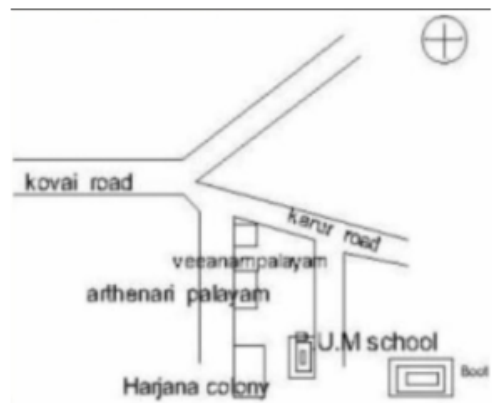

Cad View

Key MAP View