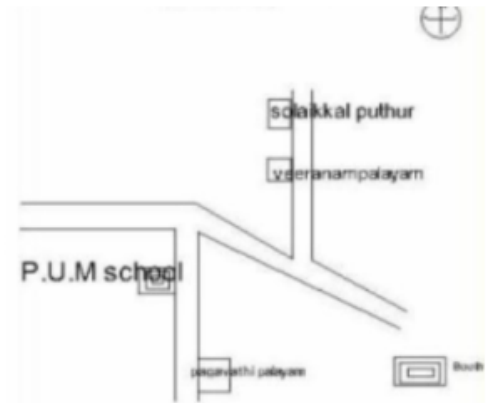

Key MAP View