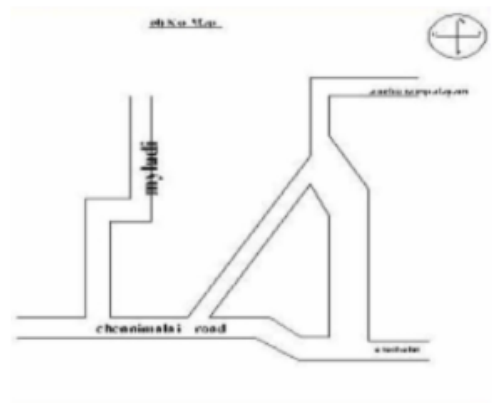

Cad View

Key MAP View