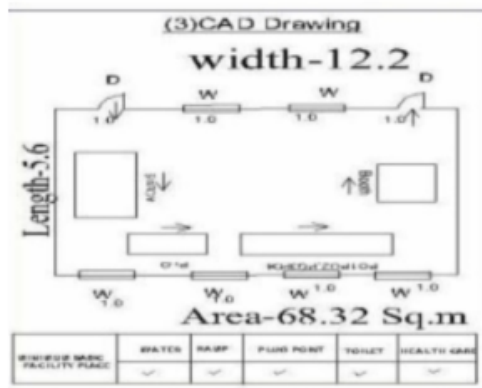

Google Map View

Polling Station Building Front View

Polling Station Front View

Cad View

Key MAP View

1 பெயர் : ரேவதி கணவர் பெயர் : சந்திரமோகன் வீட்டு எண் : 00 வயது : 40 பாலினம் : பெண்	AWJ0293902 Photo is available	2 பெயர் : பிரியா தந்தை பெயர் : மாறன் வீட்டு எண் : 1 வயது : 29 பாலினம் : பெண்	AWJ2233112 Photo is available	3 பெயர் : ராமசாமி தந்தை பெயர் : கருப்பணநாடார் வீட்டு எண் : 1-15 வயது : 68 பாலினம் : ஆண்	AWJ0279216 Photo is available
4 பெயர் : ரகுபதி தந்தை பெயர் : ஆறுமுகம் வீட்டு எண் : 1-51 வயது : 58 பாலினம் : ஆண்	AWJ0279034 Photo is available	5 பெயர் : பேபி கணவர் பெயர் : ரகுபதி வீட்டு எண் : 1-51 வயது : 46 பாலினம் : பெண்	AWJ0279026 Photo is available	6 பெயர் : சீதா தேவி கணவர் பெயர் : செல்வராஜ் வீட்டு எண் : 1/99 வயது : 23 பாலினம் : பெண்	AWJ2069565 Photo is available
7 பெயர் : ஜெயமணி கணவர் பெயர் : ராமசாமி வீட்டு எண் : 1E வயது : 61 பாலினம் : பெண்	AWJ0279125 Photo is available	8 பெயர் : சம்பூரணம் கணவர் பெயர் : அப்பாச்சி வீட்டு எண் : 1E வயது : 60 பாலினம் : பெண்	AWJ0279240 Photo is available	9 பெயர் : கோமதி கணவர் பெயர் : சாமிநாதன் வீட்டு எண் : 1E வயது : 50 பாலினம் : பெண்	AWJ0061515 Photo is available
10 பெயர் : ராமசாமி தந்தை பெயர் : முருகையா வீட்டு எண் : 1E வயது : 46 பாலினம் : ஆண்	AWJ0278978 Photo is available	11 பெயர் : தேவராஜ் தந்தை பெயர் : நடராஜ் வீட்டு எண் : 1E வயது : 40 பாலினம் : ஆண்	AWJ0061523 Photo is available	12 பெயர் : சந்திரன் தந்தை பெயர் : நடராஜ் வீட்டு எண் : 1-E வயது : 38 பாலினம் : ஆண்	AWJ0151472 Photo is available
13 பெயர் : புவனேஸ்வரி கணவர் பெயர் : தேவராஜ் வீட்டு எண் : 2A வயது : 35 பாலினம் : பெண்	AWJ0780486 Photo is available	14 பெயர் : புஷ்பாத்தாள் கணவர் பெயர் : பழனிசாமி கவுண்டர் வீட்டு எண் : 3 வயது : 69 பாலினம் : பெண்	AWJ1578517 Photo is available	# 15 பெயர் : நவமணி கணவர் பெயர் : பிரகாஷ் வீட்டு எண் : 3 வயது : 39 பாலினம் : பெண்	AWJ0279182 Photo is available
16 பெயர் : செந்தில்குமார் தந்தை பெயர் : சிவசாமி கவுண்டர் வீட்டு எண் : 3/3 வயது : 50 பாலினம் : ஆண்	AWJ1578707 Photo is available	17 பெயர் : சரோஜினி கணவர் பெயர் : செந்தில்குமார் வீட்டு எண் : 3/3 வயது : 43 பாலினம் : பெண்	AWJ1067594 Photo is available	18 பெயர் : சாமிநாதன் தந்தை பெயர் : பழனிசாமி வீட்டு எண் : 4 வயது : 54 பாலினம் : ஆண்	AWJ1578525 Photo is available
19 பெயர் : குமாரசாமி தந்தை பெயர் : லட்சுமணகவுண்டர் வீட்டு எண் : 4/5 வயது : 63 பாலினம் : ஆண்	AWJ1486471 Photo is available	20 பெயர் : சொர்ணாத்தாள் கணவர் பெயர் : குமாரசாமி வீட்டு எண் : 4/5 வயது : 55 பாலினம் : பெண்	AWJ1486505 Photo is available	21 பெயர் : மனோகரன் தந்தை பெயர் : கந்தசாமி வீட்டு எண் : 5-6 வயது : 38 பாலினம் : ஆண்	AWJ0460576 Photo is available
22 பெயர் : காளிமுத்து தந்தை பெயர் : கந்தசாமி வீட்டு எண் : 6 வயது : 44 பாலினம் : ஆண்	GTJ1182831 Photo is available	# 23 பெயர் : கவின .k தந்தை பெயர் : கந்தசாமி வீட்டு எண் : 7/103 வயது : 23 பாலினம் : ஆண்	AWJ2069599 Photo is available	24 பெயர் : கந்தசாமி கவுண்டர் தந்தை பெயர் : சேமலையப்ப கவுண்டர் வீட்டு எண் : 8 வயது : 73 பாலினம் : ஆண்	AWJ1578541 Photo is available
25 பெயர் : பொன்னாத்தாள் கணவர் பெயர் : கந்தசாமி கவுண்டர் வீட்டு எண் : 8 வயது : 56 பாலினம் : பெண்	AWJ1578558 Photo is available	26 பெயர் : பரிமளா கணவர் பெயர் : நல்சாமி வீட்டு எண் : 9 வயது : 39 பாலினம் : பெண்	AWJ0957068 Photo is available	27 பெயர் : பாப்பாத்தி கணவர் பெயர் : தங்கராசு வீட்டு எண் : 10 வயது : 60 பாலினம் : பெண்	AWJ1578566 Photo is available
# 28 பெயர் : சரஸ்வதி கணவர் பெயர் : செந்தில்குமார் வீட்டு எண் : 10 வயது : 44 பாலினம் : பெண்	GTJ2952968 Photo is available	# 29 பெயர் : பிரகாஷ் தந்தை பெயர் : தங்கராசு வீட்டு எண் : 3 வயது : 44 பாலினம் : ஆண்	GTJ2952976 Photo is available	30 பெயர் : ஈஸ்வரி கணவர் பெயர் : சாமிநாதன் வீட்டு எண் : 11 வயது : 47 பாலினம் : பெண்	GTJ3840220 Photo is available