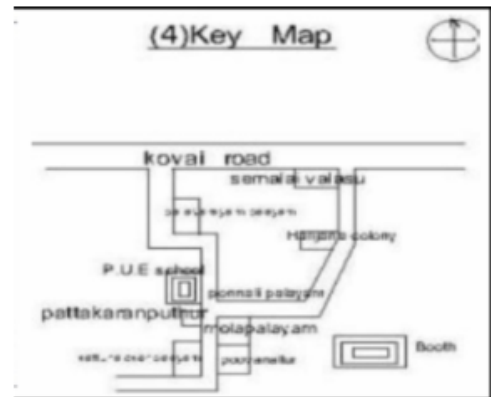

Google Map View

Polling Station Building Front View

Polling Station Front View

Cad View

Key MAP View

1 பெயர் : ரேவதி கணவர் பெயர் : சந்திரமோகன் வீட்டு எண் : 00 வயது : 40 பாலினம் : பெண்	AWJ0293902 Photo is available	2 பெயர் : பிரியா தந்தை பெயர் : மாறன் வீட்டு எண் : 1 வயது : 29 பாலினம் : பெண்	AWJ2233112 Photo is available	3 பெயர் : ராமசாமி தந்தை பெயர் : கருப்பணநாடார் வீட்டு எண் : 1-15 வயது : 68 பாலினம் : ஆண்	AWJ0279216 Photo is available
4 பெயர் : ரகுபதி தந்தை பெயர் : ஆறுமுகம் வீட்டு எண் : 1-51 வயது : 58 பாலினம் : ஆண்	AWJ0279034 Photo is available	5 பெயர் : பேபி கணவர் பெயர் : ரகுபதி வீட்டு எண் : 1-51 வயது : 46 பாலினம் : பெண்	AWJ0279026 Photo is available	6 பெயர் : சீதா தேவி கணவர் பெயர் : செல்வராஜ் வீட்டு எண் : 1/99 வயது : 23 பாலினம் : பெண்	AWJ2069565 Photo is available
7 பெயர் : ஜெயமணி கணவர் பெயர் : ராமசாமி வீட்டு எண் : 1E வயது : 61 பாலினம் : பெண்	AWJ0279125 Photo is available	8 பெயர் : சம்பூரணம் கணவர் பெயர் : அப்பாச்சி வீட்டு எண் : 1E வயது : 60 பாலினம் : பெண்	AWJ0279240 Photo is available	9 பெயர் : கோமதி கணவர் பெயர் : சாமிநாதன் வீட்டு எண் : 1E வயது : 50 பாலினம் : பெண்	AWJ0061515 Photo is available
10 பெயர் : ராமசாமி தந்தை பெயர் : முருகையா வீட்டு எண் : 1E வயது : 46 பாலினம் : ஆண்	AWJ0278978 Photo is available	11 பெயர் : தேவராஜ் தந்தை பெயர் : நடராஜ் வீட்டு எண் : 1E வயது : 40 பாலினம் : ஆண்	AWJ0061523 Photo is available	12 பெயர் : சந்திரன் தந்தை பெயர் : நடராஜ் வீட்டு எண் : 1-E வயது : 38 பாலினம் : ஆண்	AWJ0151472 Photo is available
13 பெயர் : புவனேஸ்வரி கணவர் பெயர் : தேவராஜ் வீட்டு எண் : 2A வயது : 35 பாலினம் : பெண்	AWJ0780486 Photo is available	14 பெயர் : புஷ்பாத்தாள் கணவர் பெயர் : பழனிசாமி கவுண்டர் வீட்டு எண் : 3 வயது : 69 பாலினம் : பெண்	AWJ1578517 Photo is available	# 15 பெயர் : நவமணி கணவர் பெயர் : பிரகாஷ் வீட்டு எண் : 3 வயது : 39 பாலினம் : பெண்	AWJ0279182 Photo is available
16 பெயர் : செந்தில்குமார் தந்தை பெயர் : சிவசாமி கவுண்டர் வீட்டு எண் : 3/3 வயது : 50 பாலினம் : ஆண்	AWJ1578707 Photo is available	17 பெயர் : சரோஜினி கணவர் பெயர் : செந்தில்குமார் வீட்டு எண் : 3/3 வயது : 43 பாலினம் : பெண்	AWJ1067594 Photo is available	18 பெயர் : சாமிநாதன் தந்தை பெயர் : பழனிசாமி வீட்டு எண் : 4 வயது : 54 பாலினம் : ஆண்	AWJ1578525 Photo is available
19 பெயர் : குமாரசாமி தந்தை பெயர் : லட்சுமணகவுண்டர் வீட்டு எண் : 4/5 வயது : 63 பாலினம் : ஆண்	AWJ1486471 Photo is available	20 பெயர் : சொர்ணாத்தாள் கணவர் பெயர் : குமாரசாமி வீட்டு எண் : 4/5 வயது : 55 பாலினம் : பெண்	AWJ1486505 Photo is available	21 பெயர் : மனோகரன் தந்தை பெயர் : கந்தசாமி வீட்டு எண் : 5-6 வயது : 38 பாலினம் : ஆண்	AWJ0460576 Photo is available
22 பெயர் : காளிமுத்து தந்தை பெயர் : கந்தசாமி வீட்டு எண் : 6 வயது : 44 பாலினம் : ஆண்	GTJ1182831 Photo is available	# 23 பெயர் : கவின .k தந்தை பெயர் : கந்தசாமி வீட்டு எண் : 7/103 வயது : 23 பாலினம் : ஆண்	AWJ2069599 Photo is available	24 பெயர் : கந்தசாமி கவுண்டர் தந்தை பெயர் : சேமலையப்ப கவுண்டர் வீட்டு எண் : 8 வயது : 73 பாலினம் : ஆண்	AWJ1578541 Photo is available
25 பெயர் : பொன்னாத்தாள் கணவர் பெயர் : கந்தசாமி கவுண்டர் வீட்டு எண் : 8 வயது : 56 பாலினம் : பெண்	AWJ1578558 Photo is available	26 பெயர் : பரிமளா கணவர் பெயர் : நல்சாமி வீட்டு எண் : 9 வயது : 39 பாலினம் : பெண்	AWJ0957068 Photo is available	27 பெயர் : பாப்பாத்தி கணவர் பெயர் : தங்கராசு வீட்டு எண் : 10 வயது : 60 பாலினம் : பெண்	AWJ1578566 Photo is available
# 28 பெயர் : சரஸ்வதி கணவர் பெயர் : செந்தில்குமார் வீட்டு எண் : 10 வயது : 44 பாலினம் : பெண்	GTJ2952968 Photo is available	# 29 பெயர் : பிரகாஷ் தந்தை பெயர் : தங்கராசு வீட்டு எண் : 3 வயது : 44 பாலினம் : ஆண்	GTJ2952976 Photo is available	30 பெயர் : ஈஸ்வரி கணவர் பெயர் : சாமிநாதன் வீட்டு எண் : 11 வயது : 47 பாலினம் : பெண்	GTJ3840220 Photo is available