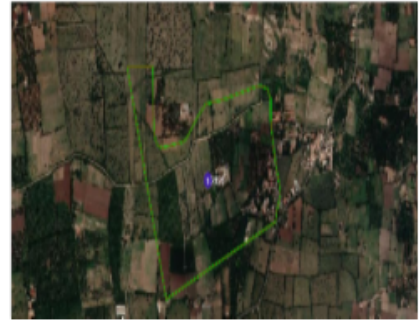

Google Map View