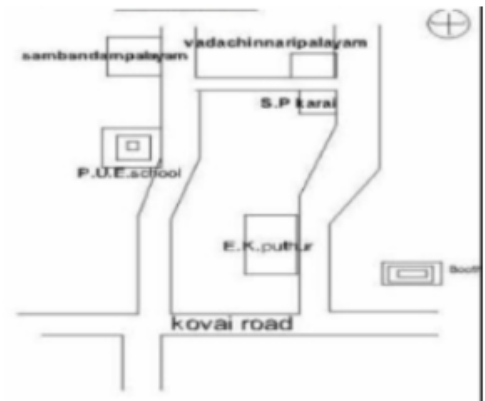

Key MAP View