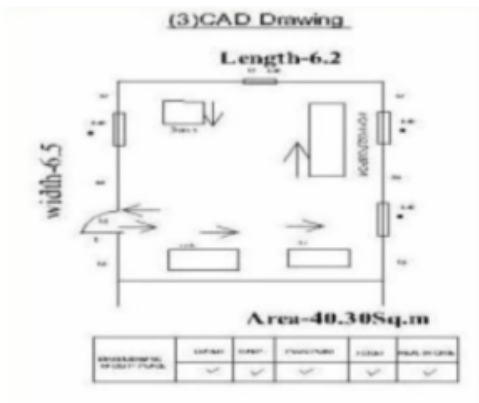

Google Map View

Polling Station Building Front View

Polling Station Front View

Cad View

Key MAP View

1 பெயர் : பெரியநாயகி கணவர் பெயர் : சண்முகம் வீட்டு எண் : 1 வயது : 71 பாலினம் : பெண் Photo is available	AWJ1580257	2 பெயர் : கார்த்திகேயன் தந்தை பெயர் : சண்முகம் வீட்டு எண் : 1 வயது : 53 பாலினம் : ஆண் Photo is available	AWJ1580265	3 பெயர் : நடராச தந்தை பெயர் : ராமசாமி கவுண்டர் வீட்டு எண் : 1A வயது : 74 பாலினம் : ஆண் Photo is available	AWJ1580273
4 பெயர் : துளசிமணி கணவர் பெயர் : நடராச வீட்டு எண் : 1A வயது : 71 பாலினம் : பெண் Photo is available	AWJ1580281	5 பெயர் : மதிவாணன் தந்தை பெயர் : தேவதாஸ் வீட்டு எண் : 1E வயது : 66 பாலினம் : ஆண் Photo is available	AWJ0957233	6 பெயர் : அருண் குமார் தந்தை பெயர் : பாலசுப்பிரமணியம் வீட்டு எண் : 1E வயது : 32 பாலினம் : ஆண் Photo is available	AWJ0574665
7 பெயர் : செளந்தர்யா தந்தை பெயர் : மணிவேல் வீட்டு எண் : 1E வயது : 29 பாலினம் : பெண் Photo is available	AWJ0957282	8 பெயர் : மயிலாத்தாள் கணவர் பெயர் : பழனிச்சாமி வீட்டு எண் : 1-E வயது : 61 பாலினம் : பெண் Photo is available	AWJ0280198	# 9 பெயர் : சித்ரா கணவர் பெயர் : துரைசாமி வீட்டு எண் : 1-E வயது : 56 பாலினம் : பெண் Photo is available	AWJ0151712
# 10 பெயர் : துரைசாமி தந்தை பெயர் : பழனி வீட்டு எண் : 1-E வயது : 56 பாலினம் : ஆண் Photo is available	AWJ0151738	11 பெயர் : பூந்தேவி தந்தை பெயர் : சாமிநாதன் வீட்டு எண் : 1-E வயது : 41 பாலினம் : பெண் Photo is available	AWJ0280206	12 பெயர் : முத்துலட்சுமி தந்தை பெயர் : பழனிசாமி வீட்டு எண் : 3/18ஏ வயது : 25 பாலினம் : பெண் Photo is available	AWJ1108018
13 பெயர் : சந்திரா கணவர் பெயர் : ஜெயச்சந்திரன் வீட்டு எண் : 3-19 வயது : 60 பாலினம் : பெண் Photo is available	AWJ0063073	14 பெயர் : செல்வராணி தந்தை பெயர் : சம்பத்தகுமார் வீட்டு எண் : 3-19 வயது : 39 பாலினம் : பெண் Photo is available	AWJ0462432	15 பெயர் : ஜீவிதா தந்தை பெயர் : சந்திரசேகன் வீட்டு எண் : 3-20 வயது : 35 பாலினம் : பெண் Photo is available	AWJ0462457
16 பெயர் : ஜெயப்பிரியா தந்தை பெயர் : சாமுவேல் வீட்டு எண் : 3-21A வயது : 30 பாலினம் : பெண் Photo is available	AWJ1012087	17 பெயர் : ஜெயசுதா தந்தை பெயர் : தேவாசீர்வாதம் வீட்டு எண் : 3-22 வயது : 36 பாலினம் : பெண் Photo is available	AWJ0063149	18 பெயர் : திவ்யாகுமாரி கணவர் பெயர் : ராஜா வீட்டு எண் : 3-26B வயது : 34 பாலினம் : பெண் Photo is available	AWJ1012095
19 பெயர் : செந்தில்குமார் தந்தை பெயர் : குமாரசாமிகவுண்டர் வீட்டு எண் : 3-33 வயது : 44 பாலினம் : ஆண் Photo is available	AWJ0063065	20 பெயர் : ரதி பிரதிகா தந்தை பெயர் : தங்கவேல் வீட்டு எண் : 3/34 வயது : 23 பாலினம் : பெண் Photo is available	AWJ2064038	21 பெயர் : ராஜேஸ்வரி கணவர் பெயர் : லோகநாதன் வீட்டு எண் : 3-36 வயது : 43 பாலினம் : பெண் Photo is available	AWJ0280248
22 பெயர் : பூர்வீகினி லோ தந்தை பெயர் : லோகநாதன் வீட்டு எண் : 3/36 வயது : 21 பாலினம் : பெண் Photo is available	AWJ2330603	23 பெயர் : சுதர்சன் லோ தந்தை பெயர் : லோகநாதன் வீட்டு எண் : 3/36 வயது : 19 பாலினம் : ஆண் Photo is available	AWJ2330595	24 பெயர் : தினேஷ்குமார் தந்தை பெயர் : ராஜகோபால் வீட்டு எண் : 3-36A வயது : 33 பாலினம் : ஆண் Photo is available	AWJ0574673
25 பெயர் : ராமசாமிக்கவுண்டர் தந்தை பெயர் : கோவிந்தசாமிகவுண்டர் வீட்டு எண் : 3-37 வயது : 81 பாலினம் : ஆண் Photo is available	AWJ0280362	26 பெயர் : பிரவீன்குமார் தந்தை பெயர் : சாமிநாதன் வீட்டு எண் : 3/39 வயது : 26 பாலினம் : ஆண் Photo is available	AWJ2063949	27 பெயர் : கனீசுகுமார் தந்தை பெயர் : சாமிநாதன் வீட்டு எண் : 3/39 வயது : 24 பாலினம் : ஆண் Photo is available	AWJ2064103
28 பெயர் : மோகன்குமார் தந்தை பெயர் : நடராஜ் வீட்டு எண் : 3-42 வயது : 40 பாலினம் : ஆண் Photo is available	AWJ0151746	29 பெயர் : அருள்பிரகாஷ் தந்தை பெயர் : ஈஸ்வரமூர்த்தி வீட்டு எண் : 3-46 வயது : 33 பாலினம் : ஆண் Photo is available	AWJ0462440	30 பெயர் : சசிகலா தந்தை பெயர் : ஈஸ்வரமூர்த்தி வீட்டு எண் : 3-51 வயது : 35 பாலினம் : பெண் Photo is available	AWJ0462424