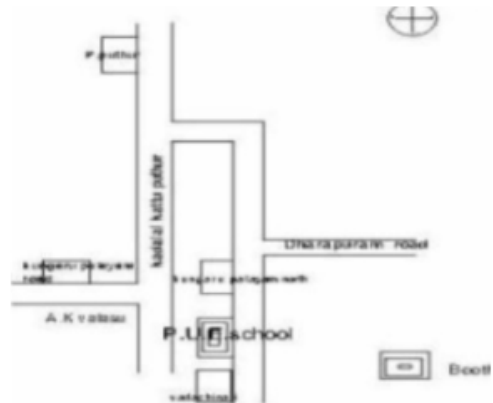

Cad View

Key MAP View