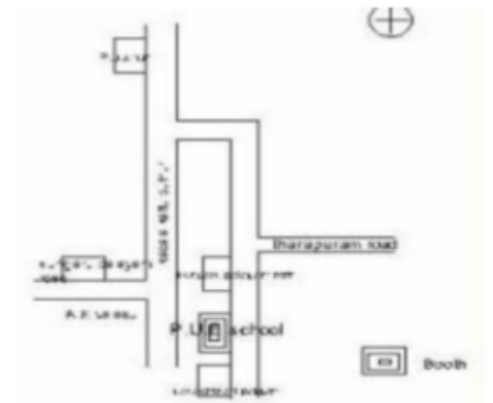

வாக்காளர் பதிவு அலுவலரின்
கையொப்பம்

Nazri Naksha

Google Map View

Polling Station Building Front View

Polling Station Front View

Cad View

Key MAP View

| | | | | | |
|--|----------------------------------|--|----------------------------------|---|----------------------------------|
| 1 பெயர் : சீரங்கம்மாள் கணவர் பெயர்: ரங்கசாமி வீட்டு எண் : 1 வயது : 85 பாலினம் : பெண் | AWJ1596527 Photo is available | 2 பெயர் : விசயலட்சுமி தந்தை பெயர்: ரங்கசாமி வீட்டு எண் : 1 வயது : 49 பாலினம் : பெண் | AWJ1596535 Photo is available | 3 பெயர் : நாகராஜன் தந்தை பெயர்: வீராசாமி வீட்டு எண் : 1 வயது : 48 பாலினம் : ஆண் | AWJ2281749 Photo is available |
| 4 பெயர் : கமலா கணவர் பெயர்: கணேசன் வீட்டு எண் : 1 வயது : 46 பாலினம் : பெண் | AWJ0462143 Photo is available | 5 பெயர் : சிவன்ஜோதி கணவர் பெயர்: சிவசங்கர் வீட்டு எண் : 1 வயது : 28 பாலினம் : பெண் | AWJ2282291 Photo is available | 6 பெயர் : நவீனா தந்தை பெயர்: நாகராஜன் வீட்டு எண் : 1 வயது : 19 பாலினம் : பெண் | AWJ2313427 Photo is available |
| 7 பெயர் : கோகிலா கணவர் பெயர்: ராஜசேகர் வீட்டு எண் : 1E வயது : 41 பாலினம் : பெண் | AWJ0668319 Photo is available | 8 பெயர் : சாமிநாதன் தந்தை பெயர்: ராசப்பநாடார் வீட்டு எண் : 1E வயது : 39 பாலினம் : ஆண் | AWJ0370999 Photo is available | 9 பெயர் : விஸ்வநாதன் தந்தை பெயர்: முருகன் வீட்டு எண் : 1E வயது : 36 பாலினம் : ஆண் | AWJ0668376 Photo is available |
| 10 பெயர் : சக்தி வேல் தந்தை பெயர்: சுப்பிரமணி வீட்டு எண் : 1இ வயது : 30 பாலினம் : ஆண் | AWJ1097765 Photo is available | 11 பெயர் : ஆர்த்தி தந்தை பெயர்: சிதம்பரம் வீட்டு எண் : 1இ வயது : 26 பாலினம் : பெண் | AWJ1107895 Photo is available | 12 பெயர் : ராசேந்திரன் தந்தை பெயர்: பொன்னுசாமி வீட்டு எண் : 2 வயது : 58 பாலினம் : ஆண் | AWJ1596568 Photo is available |
| 13 பெயர் : சகுந்தலா கணவர் பெயர்: பெரியசாமி வீட்டு எண் : 2 வயது : 46 பாலினம் : பெண் | GTJ3857141 Photo is available | 14 பெயர் : காலியா தந்தை பெயர்: கார்த்திகேயன் வீட்டு எண் : 3/1ஏ வயது : 21 பாலினம் : பெண் | AWJ2315281 Photo is available | 15 பெயர் : பிரவீன் தந்தை பெயர்: லதா வீட்டு எண் : 3/26 வயது : 23 பாலினம் : ஆண் | AWJ2153922 Photo is available |
| 16 பெயர் : கிஷோர் தந்தை பெயர்: மணி வீட்டு எண் : 3/29 வயது : 20 பாலினம் : ஆண் | AWJ2242683 Photo is available | 17 பெயர் : ரேணுகாதேவி தந்தை பெயர்: அய்யாசாமி வீட்டு எண் : 3-29B வயது : 38 பாலினம் : பெண் | AWJ0462358 Photo is available | 18 பெயர் : மகேஸ்வரி கணவர் பெயர்: செந்தில்குமார் வீட்டு எண் : 3-33 வயது : 41 பாலினம் : பெண் | AWJ0574954 Photo is available |
| 19 பெயர் : தமிழரசன் தந்தை பெயர்: முத்துசாமி வீட்டு எண் : 3-35A வயது : 35 பாலினம் : ஆண் | AWJ0574830 Photo is available | 20 பெயர் : தாமோதரன் தந்தை பெயர்: விஜயநாதன் வீட்டு எண் : 3-35B வயது : 36 பாலினம் : ஆண் | AWJ0574822 Photo is available | 21 பெயர் : ஜெசிந்தா வியோலா பிரபா சுரேஷ் கணவர் பெயர்: சுரேஷ் வீட்டு எண் : 3/84 வயது : 40 பாலினம் : பெண் | UJV0325027 Photo is available |
| 22 பெயர் : வனிதா தந்தை பெயர்: லட்சுமணன் வீட்டு எண் : 3/110ஏ வயது : 34 பாலினம் : பெண் | AWJ0728139 Photo is available | 23 பெயர் : சிதம்பரம் தந்தை பெயர்: கிட்டான் வீட்டு எண் : 4 வயது : 63 பாலினம் : ஆண் | GTJ1872019 Photo is available | 24 பெயர் : வீரம்மாள் கணவர் பெயர்: சிதம்பரம் வீட்டு எண் : 4 வயது : 62 பாலினம் : பெண் | GTJ3000098 Photo is available |
| 25 பெயர் : சுதர்சனன் தந்தை பெயர்: லக்ஷ்மணன் வீட்டு எண் : 4 வயது : 27 பாலினம் : ஆண் | AWJ2053494 Photo is available | 26 பெயர் : ராதா கணவர் பெயர்: பிரகாஷ் வீட்டு எண் : 4/12 வயது : 36 பாலினம் : பெண் | AWJ0462549 Photo is available | 27 பெயர் : காயத்ரிதேவி கணவர் பெயர்: தர்மலிங்கம் வீட்டு எண் : 4-39 வயது : 40 பாலினம் : பெண் | AWJ0728105 Photo is available |
| 28 பெயர் : செளமியா தந்தை பெயர்: சுப்பிரமணியம் வீட்டு எண் : 4/47 வயது : 25 பாலினம் : பெண் | AWJ1991140 Photo is available | 29 பெயர் : இந்துமதி கணவர் பெயர்: அருண் வீட்டு எண் : 4/129 வயது : 24 பாலினம் : பெண் | AWJ2093235 Photo is available | 30 பெயர் : வருண் தந்தை பெயர்: சண்முகம் வீட்டு எண் : 4-173 வயது : 28 பாலினம் : ஆண் | AWJ0915827 Photo is available |