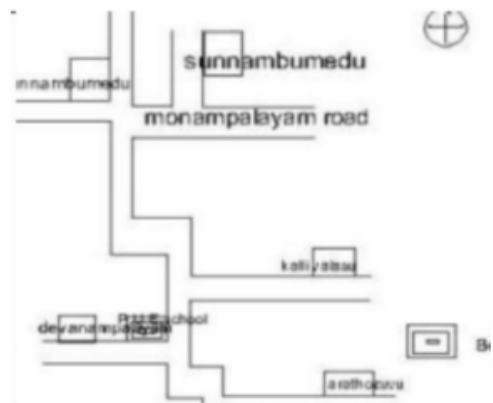

Cad View

Key MAP View