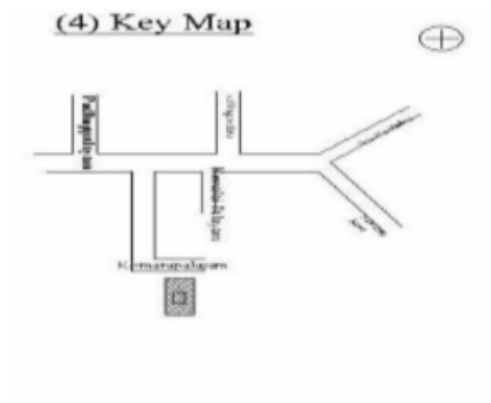

Google Map View

Polling Station Building Front View

Polling Station Front View

Cad View

Key MAP View

1 பெயர் : சென்னியப்பன் தந்தை பெயர் : எலுமன்நாடார் வீட்டு எண் : 1 வயது : 79 பாலினம் : ஆண்	AWJ0398107 Photo is available	2 பெயர் : தேன்மொழி பா கணவர் பெயர் : திருமூர்த்தி வீட்டு எண் : 1 வயது : 38 பாலினம் : பெண்	AWJ0007013 Photo is available	3 பெயர் : ராமாயாள் கணவர் பெயர் : சென்னியப்பன் வீட்டு எண் : 1E வயது : 64 பாலினம் : பெண்	AWJ0529172 Photo is available
4 பெயர் : சாரதாமணி கணவர் பெயர் : பாலச்சந்திரன் வீட்டு எண் : 1E வயது : 42 பாலினம் : பெண்	AWJ0529008 Photo is available	5 பெயர் : உமாதேவி கணவர் பெயர் : சிவக்குமார் வீட்டு எண் : 1E வயது : 38 பாலினம் : பெண்	AWJ0586529 Photo is available	6 பெயர் : தமிழ்செல்வி தந்தை பெயர் : பெரியசாமி வீட்டு எண் : 1E வயது : 34 பாலினம் : பெண்	AWJ0616987 Photo is available
7 பெயர் : பிரபு தந்தை பெயர் : பெரியசாமி வீட்டு எண் : 1E வயது : 32 பாலினம் : ஆண்	AWJ0616953 Photo is available	8 பெயர் : சுரேஷ் தந்தை பெயர் : சுப்பிரமணி வீட்டு எண் : 1E வயது : 30 பாலினம் : ஆண்	AWJ0748228 Photo is available	9 பெயர் : வள்ளியம்மாள் கணவர் பெயர் : சென்னியப்ப கவுண்டர் வீட்டு எண் : 2 வயது : 92 பாலினம் : பெண்	AWJ1190149 Photo is available
10 பெயர் : லட்சுமி கணவர் பெயர் : சென்னியப்ப கவுண்டர் வீட்டு எண் : 2 வயது : 83 பாலினம் : பெண்	AWJ1190156 Photo is available	11 பெயர் : கோவிந்தசாமி தந்தை பெயர் : நஞ்சப்ப கவுண்டர் வீட்டு எண் : 3 வயது : 67 பாலினம் : ஆண்	AWJ1190180 Photo is available	12 பெயர் : தங்கராஜ் தந்தை பெயர் : நஞ்சப்ப கவுண்டர் வீட்டு எண் : 3 வயது : 59 பாலினம் : ஆண்	AWJ1190198 Photo is available
13 பெயர் : லோகதேவி கணவர் பெயர் : கோவிந்தசாமி வீட்டு எண் : 3 வயது : 58 பாலினம் : பெண்	AWJ1190206 Photo is available	14 பெயர் : பூங்கொடி கணவர் பெயர் : தங்கராஜ் வீட்டு எண் : 3 வயது : 50 பாலினம் : பெண்	GTJ3729571 Photo is available	15 பெயர் : தமிழ்செல்வன் தந்தை பெயர் : கோவிந்தசாமி வீட்டு எண் : 3 வயது : 47 பாலினம் : ஆண்	GTJ3813649 Photo is available
16 பெயர் : மோகன்குமார் தந்தை பெயர் : கோவிந்தசாமி வீட்டு எண் : 3 வயது : 45 பாலினம் : ஆண்	GTJ2824696 Photo is available	S 17 பெயர் : பவித்ரா தந்தை பெயர் : சிதம்பரசாமி வீட்டு எண் : 3 வயது : 39 பாலினம் : பெண்	AWJ0006981 Photo is available	S 18 பெயர் : கவினராஜ் தந்தை பெயர் : சிதம்பரசாமி வீட்டு எண் : 3 வயது : 37 பாலினம் : ஆண்	AWJ0006999 Photo is available
19 பெயர் : லட்சுமி தந்தை பெயர் : சென்னியப்பன் வீட்டு எண் : 3-337 வயது : 42 பாலினம் : பெண்	AWJ0529180 Photo is available	20 பெயர் : சின்னம்மாள் கணவர் பெயர் : கருப்பண கவுண்டர் வீட்டு எண் : 4 வயது : 83 பாலினம் : பெண்	AWJ1190222 Photo is available	21 பெயர் : பழனிசாமி தந்தை பெயர் : கருப்பண கவுண்டர் வீட்டு எண் : 4 வயது : 62 பாலினம் : ஆண்	AWJ1190230 Photo is available
22 பெயர் : சரஸ்வதி கணவர் பெயர் : பழனிசாமி வீட்டு எண் : 4 வயது : 58 பாலினம் : பெண்	AWJ1190248 Photo is available	23 பெயர் : கிட்டுசாமி தந்தை பெயர் : கருப்பண கவுண்டர் வீட்டு எண் : 4 வயது : 58 பாலினம் : ஆண்	AWJ1190255 Photo is available	24 பெயர் : சிவக்குமார் தந்தை பெயர் : நடராஜ் வீட்டு எண் : 4-2 வயது : 43 பாலினம் : ஆண்	AWJ0482844 Photo is available
25 பெயர் : தங்கமணி கணவர் பெயர் : சுப்பிரமணியம் வீட்டு எண் : 4/3 வயது : 54 பாலினம் : பெண்	AWJ2034353 Photo is available	26 பெயர் : ஈஸ்வரமூர்த்தி தந்தை பெயர் : கருப்பண கவுண்டர் வீட்டு எண் : 4-189 வயது : 59 பாலினம் : ஆண்	AWJ0529404 Photo is available	27 பெயர் : மீனாட்சி கணவர் பெயர் : ராமசந்திரன் வீட்டு எண் : 4/213 வயது : 33 பாலினம் : பெண்	AWJ1131069 Photo is available
28 பெயர் : சந்திரன் தந்தை பெயர் : கன்னியப்பன் வீட்டு எண் : 4/234 வயது : 49 பாலினம் : ஆண்	GTJ2794659 Photo is available	29 பெயர் : லதா கணவர் பெயர் : சந்திரன் வீட்டு எண் : 4/234 வயது : 44 பாலினம் : பெண்	GTJ2794170 Photo is available	30 பெயர் : லோகேஸ்வரி தந்தை பெயர் : சந்திரன் வீட்டு எண் : 4/234 வயது : 25 பாலினம் : பெண்	AWJ1105691 Photo is available