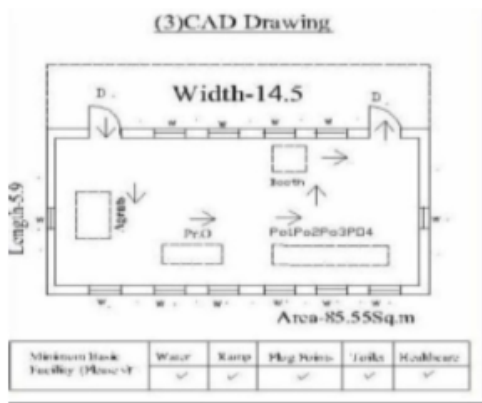

Google Map View

Polling Station Building Front View

Polling Station Front View

Cad View

Key MAP View

1 பெயர் : சென்னியப்பன் தந்தை பெயர் : எலுமன்நாடார் வீட்டு எண் : 1 வயது : 79 பாலினம் : ஆண்	AWJ0398107 Photo is available	2 பெயர் : தேன்மொழி பா கணவர் பெயர் : திருமூர்த்தி வீட்டு எண் : 1 வயது : 38 பாலினம் : பெண்	AWJ0007013 Photo is available	3 பெயர் : ராமாயாள் கணவர் பெயர் : சென்னியப்பன் வீட்டு எண் : 1E வயது : 64 பாலினம் : பெண்	AWJ0529172 Photo is available
4 பெயர் : சாரதாமணி கணவர் பெயர் : பாலச்சந்திரன் வீட்டு எண் : 1E வயது : 42 பாலினம் : பெண்	AWJ0529008 Photo is available	5 பெயர் : உமாதேவி கணவர் பெயர் : சிவக்குமார் வீட்டு எண் : 1E வயது : 38 பாலினம் : பெண்	AWJ0586529 Photo is available	6 பெயர் : தமிழ்செல்வி தந்தை பெயர் : பெரியசாமி வீட்டு எண் : 1E வயது : 34 பாலினம் : பெண்	AWJ0616987 Photo is available
7 பெயர் : பிரபு தந்தை பெயர் : பெரியசாமி வீட்டு எண் : 1E வயது : 32 பாலினம் : ஆண்	AWJ0616953 Photo is available	8 பெயர் : சுரேஷ் தந்தை பெயர் : சுப்பிரமணி வீட்டு எண் : 1E வயது : 30 பாலினம் : ஆண்	AWJ0748228 Photo is available	9 பெயர் : வள்ளியம்மாள் கணவர் பெயர் : சென்னியப்ப கவுண்டர் வீட்டு எண் : 2 வயது : 92 பாலினம் : பெண்	AWJ1190149 Photo is available
10 பெயர் : லட்சுமி கணவர் பெயர் : சென்னியப்ப கவுண்டர் வீட்டு எண் : 2 வயது : 83 பாலினம் : பெண்	AWJ1190156 Photo is available	11 பெயர் : கோவிந்தசாமி தந்தை பெயர் : நஞ்சப்ப கவுண்டர் வீட்டு எண் : 3 வயது : 67 பாலினம் : ஆண்	AWJ1190180 Photo is available	12 பெயர் : தங்கராஜ் தந்தை பெயர் : நஞ்சப்ப கவுண்டர் வீட்டு எண் : 3 வயது : 59 பாலினம் : ஆண்	AWJ1190198 Photo is available
13 பெயர் : லோகதேவி கணவர் பெயர் : கோவிந்தசாமி வீட்டு எண் : 3 வயது : 58 பாலினம் : பெண்	AWJ1190206 Photo is available	14 பெயர் : பூங்கொடி கணவர் பெயர் : தங்கராஜ் வீட்டு எண் : 3 வயது : 50 பாலினம் : பெண்	GTJ3729571 Photo is available	15 பெயர் : தமிழ்செல்வன் தந்தை பெயர் : கோவிந்தசாமி வீட்டு எண் : 3 வயது : 47 பாலினம் : ஆண்	GTJ3813649 Photo is available
16 பெயர் : மோகன்குமார் தந்தை பெயர் : கோவிந்தசாமி வீட்டு எண் : 3 வயது : 45 பாலினம் : ஆண்	GTJ2824696 Photo is available	S 17 பெயர் : பவித்ரா தந்தை பெயர் : சிதம்பரசாமி வீட்டு எண் : 3 வயது : 39 பாலினம் : பெண்	AWJ0006981 Photo is available	S 18 பெயர் : கவினராஜ் தந்தை பெயர் : சிதம்பரசாமி வீட்டு எண் : 3 வயது : 37 பாலினம் : ஆண்	AWJ0006999 Photo is available
19 பெயர் : லட்சுமி தந்தை பெயர் : சென்னியப்பன் வீட்டு எண் : 3-337 வயது : 42 பாலினம் : பெண்	AWJ0529180 Photo is available	20 பெயர் : சின்னம்மாள் கணவர் பெயர் : கருப்பண கவுண்டர் வீட்டு எண் : 4 வயது : 83 பாலினம் : பெண்	AWJ1190222 Photo is available	21 பெயர் : பழனிசாமி தந்தை பெயர் : கருப்பண கவுண்டர் வீட்டு எண் : 4 வயது : 62 பாலினம் : ஆண்	AWJ1190230 Photo is available
22 பெயர் : சரஸ்வதி கணவர் பெயர் : பழனிசாமி வீட்டு எண் : 4 வயது : 58 பாலினம் : பெண்	AWJ1190248 Photo is available	23 பெயர் : கிட்டுசாமி தந்தை பெயர் : கருப்பண கவுண்டர் வீட்டு எண் : 4 வயது : 58 பாலினம் : ஆண்	AWJ1190255 Photo is available	24 பெயர் : சிவக்குமார் தந்தை பெயர் : நடராஜ் வீட்டு எண் : 4-2 வயது : 43 பாலினம் : ஆண்	AWJ0482844 Photo is available
25 பெயர் : தங்கமணி கணவர் பெயர் : சுப்பிரமணியம் வீட்டு எண் : 4/3 வயது : 54 பாலினம் : பெண்	AWJ2034353 Photo is available	26 பெயர் : ஈஸ்வரமூர்த்தி தந்தை பெயர் : கருப்பண கவுண்டர் வீட்டு எண் : 4-189 வயது : 59 பாலினம் : ஆண்	AWJ0529404 Photo is available	27 பெயர் : மீனாட்சி கணவர் பெயர் : ராமசந்திரன் வீட்டு எண் : 4/213 வயது : 33 பாலினம் : பெண்	AWJ1131069 Photo is available
28 பெயர் : சந்திரன் தந்தை பெயர் : கன்னியப்பன் வீட்டு எண் : 4/234 வயது : 49 பாலினம் : ஆண்	GTJ2794659 Photo is available	29 பெயர் : லதா கணவர் பெயர் : சந்திரன் வீட்டு எண் : 4/234 வயது : 44 பாலினம் : பெண்	GTJ2794170 Photo is available	30 பெயர் : லோகேஸ்வரி தந்தை பெயர் : சந்திரன் வீட்டு எண் : 4/234 வயது : 25 பாலினம் : பெண்	AWJ1105691 Photo is available