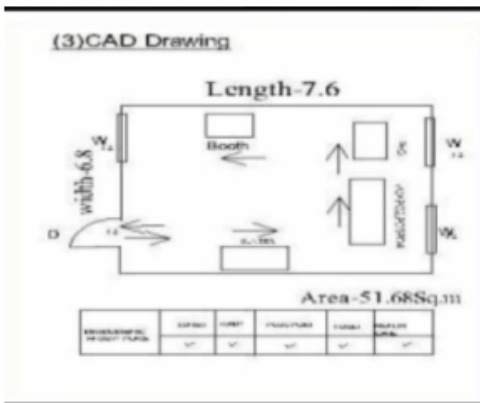

Google Map View

Polling Station Building Front View

Polling Station Front View

Cad View

Key MAP View

1 பெயர் : மாணிக்கம் தந்தை பெயர் : முத்துசாமி செட்டியார் வீட்டு எண் : 1 வயது : 91 பாலினம் : ஆண்	AWJ1614312 Photo is available	2 பெயர் : சுப்பிரமணி தந்தை பெயர் : இரணவேல் வீட்டு எண் : 1 வயது : 61 பாலினம் : ஆண்	AWJ2150423 Photo is available	3 பெயர் : சுபாஷ் தந்தை பெயர் : நாகராஜ் வீட்டு எண் : 1 வயது : 22 பாலினம் : ஆண்	AWJ2150886 Photo is available
4 பெயர் : முகேஷ் தந்தை பெயர் : கண்ணுசாமி வீட்டு எண் : 1 வயது : 21 பாலினம் : ஆண்	AWJ2150985 Photo is available	5 பெயர் : நதியா தந்தை பெயர் : பூபதி வீட்டு எண் : 1/83 வயது : 19 பாலினம் : பெண்	AWJ2328490 Photo is available	6 பெயர் : மணிவண்ணன் தந்தை பெயர் : ராமசாமி வீட்டு எண் : 1/112 வயது : 38 பாலினம் : ஆண்	YJV0477935 Photo is available
7 பெயர் : வீரமான் கணவர் பெயர் : கார்த்திக் வீட்டு எண் : 1/176இ வயது : 32 பாலினம் : பெண்	AWJ2166445 Photo is available	8 பெயர் : முத்துசாமி தந்தை பெயர் : சாமியப்பன் வீட்டு எண் : 1இ வயது : 60 பாலினம் : ஆண்	AWJ2122653 Photo is available	9 பெயர் : விஜயலட்சுமி தந்தை பெயர் : முத்துசாமி வீட்டு எண் : 1இ வயது : 55 பாலினம் : பெண்	AWJ2122661 Photo is available
10 பெயர் : பிரவேஷ் தந்தை பெயர் : சுந்தசாமி வீட்டு எண் : 2/16 வயது : 19 பாலினம் : ஆண்	AWJ2335495 Photo is available	11 பெயர் : கோகுல் தந்தை பெயர் : சின்னசாமி வீட்டு எண் : 3/398 வயது : 25 பாலினம் : ஆண்	AWJ1113208 Photo is available	12 பெயர் : சுகையில் ரஷித் தந்தை பெயர் : ரியாஜ்தீன் வீட்டு எண் : 3/434 வயது : 23 பாலினம் : ஆண்	AWJ2191187 Photo is available
13 பெயர் : தரணிசுமார் ர தந்தை பெயர் : ரமேஷ்கண்ணன் வீட்டு எண் : 3/634 வயது : 24 பாலினம் : ஆண்	AWJ2194348 Photo is available	14 பெயர் : பழனிசாமி தந்தை பெயர் : கிட்டுசாமி கவுண்டர் வீட்டு எண் : 4 வயது : 63 பாலினம் : ஆண்	AWJ1614320 Photo is available	15 பெயர் : கருணாத் தாள் கணவர் பெயர் : பழனிசாமி வீட்டு எண் : 4 வயது : 54 பாலினம் : பெண்	AWJ1614338 Photo is available
16 பெயர் : ஆனந்தி. அ தந்தை பெயர் : அர்ஜுனன் வீட்டு எண் : 4-2,ஸேகஅட்டிபதி வயது : 25 பாலினம் : பெண்	AWJ1066588 Photo is available	S2 17 பெயர் : சக்திவேல் த தந்தை பெயர் : தங்கராஜ் பொ வீட்டு எண் : 4/20 வயது : 22 பாலினம் : ஆண்	AWJ2188886 Photo is available	S2 18 பெயர் : பூபதி டி தந்தை பெயர் : தங்கராஜ் பொ வீட்டு எண் : 4/20 வயது : 20 பாலினம் : ஆண்	AWJ2241958 Photo is available
# 19 பெயர் : ஸ் மாலதி தந்தை பெயர் : சுப்பிரமணியம் வீட்டு எண் : 4/13 வயது : 26 பாலினம் : பெண்	SCF0918342 Photo is available	20 பெயர் : ப சசிசுமார் தந்தை பெயர் : பழனிச்சாமி வீட்டு எண் : 4-96 வயது : 22 பாலினம் : ஆண்	AWJ2240521 Photo is available	21 பெயர் : சுந்தரரம்பாள் கணவர் பெயர் : குப்புசாமி வீட்டு எண் : 5 வயது : 70 பாலினம் : பெண்	AWJ1614361 Photo is available
22 பெயர் : ரமேஷ் தந்தை பெயர் : குப்புசாமி வீட்டு எண் : 5 வயது : 47 பாலினம் : ஆண்	GTJ1865781 Photo is available	23 பெயர் : முத்துக்குமார் தந்தை பெயர் : குப்புச்சாமி வீட்டு எண் : 5 வயது : 44 பாலினம் : ஆண்	GTJ3037017 Photo is available	24 பெயர் : அருண் தந்தை பெயர் : குப்புசாமி வீட்டு எண் : 5 வயது : 40 பாலினம் : ஆண்	AWJ0133736 Photo is available
25 பெயர் : கௌசிகா வெ க தந்தை பெயர் : கதிர்வேல் வீட்டு எண் : 5/16 ஏ வயது : 22 பாலினம் : பெண்	AWJ2244077 Photo is available	26 பெயர் : ரத்தினசாமி தந்தை பெயர் : சரஸ்வதி வீட்டு எண் : 6/27 காடையுறாந்தோட்டம் வயது : 45 பாலினம் : ஆண்	AWJ0463943 Photo is available	27 பெயர் : காயத்ரி கணவர் பெயர் : சேதுபதி வீட்டு எண் : 6-56 வயது : 33 பாலினம் : பெண்	AWJ0669432 Photo is available
28 பெயர் : சிவகாமி ப கணவர் பெயர் : பழனிச்சாமி வீட்டு எண் : 6/108 வயது : 58 பாலினம் : பெண்	AWJ2272946 Photo is available	29 பெயர் : பழனிசாமி கவுண்டர் தந்தை பெயர் : குமாரசாமி கவுண்டர் வீட்டு எண் : 9 வயது : 81 பாலினம் : ஆண்	AWJ1614395 Photo is available	30 பெயர் : ரவி தந்தை பெயர் : பழனிச்சாமி வீட்டு எண் : 9 வயது : 56 பாலினம் : ஆண்	GTJ1866250 Photo is available