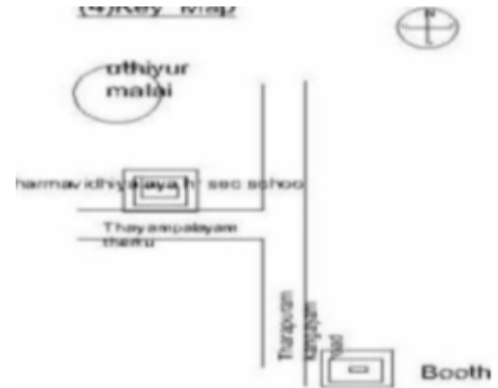

Google Map View

Polling Station Building Front View

Polling Station Front View

Cad View

Key MAP View

1 பெயர் : மாணிக்கம் தந்தை பெயர் : முத்துசாமி செட்டியார் வீட்டு எண் : 1 வயது : 91 பாலினம் : ஆண்	AWJ1614312 Photo is available	2 பெயர் : சுப்பிரமணி தந்தை பெயர் : இரணவேல் வீட்டு எண் : 1 வயது : 61 பாலினம் : ஆண்	AWJ2150423 Photo is available	3 பெயர் : சுபாஷ் தந்தை பெயர் : நாகராஜ் வீட்டு எண் : 1 வயது : 22 பாலினம் : ஆண்	AWJ2150886 Photo is available
4 பெயர் : முகேஷ் தந்தை பெயர் : கண்ணுசாமி வீட்டு எண் : 1 வயது : 21 பாலினம் : ஆண்	AWJ2150985 Photo is available	5 பெயர் : நதியா தந்தை பெயர் : பூபதி வீட்டு எண் : 1/83 வயது : 19 பாலினம் : பெண்	AWJ2328490 Photo is available	6 பெயர் : மணிவண்ணன் தந்தை பெயர் : ராமசாமி வீட்டு எண் : 1/112 வயது : 38 பாலினம் : ஆண்	YJV0477935 Photo is available
7 பெயர் : வீரமான் கணவர் பெயர் : கார்த்திக் வீட்டு எண் : 1/176இ வயது : 32 பாலினம் : பெண்	AWJ2166445 Photo is available	8 பெயர் : முத்துசாமி தந்தை பெயர் : சாமியப்பன் வீட்டு எண் : 1இ வயது : 60 பாலினம் : ஆண்	AWJ2122653 Photo is available	9 பெயர் : விஜயலட்சுமி தந்தை பெயர் : முத்துசாமி வீட்டு எண் : 1இ வயது : 55 பாலினம் : பெண்	AWJ2122661 Photo is available
10 பெயர் : பிரவேஷ் தந்தை பெயர் : சுந்தசாமி வீட்டு எண் : 2/16 வயது : 19 பாலினம் : ஆண்	AWJ2335495 Photo is available	11 பெயர் : கோகுல் தந்தை பெயர் : சின்னசாமி வீட்டு எண் : 3/398 வயது : 25 பாலினம் : ஆண்	AWJ1113208 Photo is available	12 பெயர் : சுகையில் ரஷித் தந்தை பெயர் : ரியாஜ்தீன் வீட்டு எண் : 3/434 வயது : 23 பாலினம் : ஆண்	AWJ2191187 Photo is available
13 பெயர் : தரணிசுமார் ர தந்தை பெயர் : ரமேஷ்கண்ணன் வீட்டு எண் : 3/634 வயது : 24 பாலினம் : ஆண்	AWJ2194348 Photo is available	14 பெயர் : பழனிசாமி தந்தை பெயர் : கிட்டுசாமி கவுண்டர் வீட்டு எண் : 4 வயது : 63 பாலினம் : ஆண்	AWJ1614320 Photo is available	15 பெயர் : கருணாத் தாள் கணவர் பெயர் : பழனிசாமி வீட்டு எண் : 4 வயது : 54 பாலினம் : பெண்	AWJ1614338 Photo is available
16 பெயர் : ஆனந்தி. அ தந்தை பெயர் : அர்ஜுனன் வீட்டு எண் : 4-2,ஸேகஅட்டிபதி வயது : 25 பாலினம் : பெண்	AWJ1066588 Photo is available	S2 17 பெயர் : சக்திவேல் த தந்தை பெயர் : தங்கராஜ் பொ வீட்டு எண் : 4/20 வயது : 22 பாலினம் : ஆண்	AWJ2188886 Photo is available	S2 18 பெயர் : பூபதி டி தந்தை பெயர் : தங்கராஜ் பொ வீட்டு எண் : 4/20 வயது : 20 பாலினம் : ஆண்	AWJ2241958 Photo is available
# 19 பெயர் : ஸ் மாலதி தந்தை பெயர் : சுப்பிரமணியம் வீட்டு எண் : 4/13 வயது : 26 பாலினம் : பெண்	SCF0918342 Photo is available	20 பெயர் : ப சசிசுமார் தந்தை பெயர் : பழனிச்சாமி வீட்டு எண் : 4-96 வயது : 22 பாலினம் : ஆண்	AWJ2240521 Photo is available	21 பெயர் : சுந்தரரம்பாள் கணவர் பெயர் : குப்புசாமி வீட்டு எண் : 5 வயது : 70 பாலினம் : பெண்	AWJ1614361 Photo is available
22 பெயர் : ரமேஷ் தந்தை பெயர் : குப்புசாமி வீட்டு எண் : 5 வயது : 47 பாலினம் : ஆண்	GTJ1865781 Photo is available	23 பெயர் : முத்துக்குமார் தந்தை பெயர் : குப்புச்சாமி வீட்டு எண் : 5 வயது : 44 பாலினம் : ஆண்	GTJ3037017 Photo is available	24 பெயர் : அருண் தந்தை பெயர் : குப்புசாமி வீட்டு எண் : 5 வயது : 40 பாலினம் : ஆண்	AWJ0133736 Photo is available
25 பெயர் : கௌசிகா வெ க தந்தை பெயர் : கதிர்வேல் வீட்டு எண் : 5/16 ஏ வயது : 22 பாலினம் : பெண்	AWJ2244077 Photo is available	26 பெயர் : ரத்தினசாமி தந்தை பெயர் : சரஸ்வதி வீட்டு எண் : 6/27 காடையுறாந்தோட்டம் வயது : 45 பாலினம் : ஆண்	AWJ0463943 Photo is available	27 பெயர் : காயத்ரி கணவர் பெயர் : சேதுபதி வீட்டு எண் : 6-56 வயது : 33 பாலினம் : பெண்	AWJ0669432 Photo is available
28 பெயர் : சிவகாமி ப கணவர் பெயர் : பழனிச்சாமி வீட்டு எண் : 6/108 வயது : 58 பாலினம் : பெண்	AWJ2272946 Photo is available	29 பெயர் : பழனிசாமி கவுண்டர் தந்தை பெயர் : குமாரசாமி கவுண்டர் வீட்டு எண் : 9 வயது : 81 பாலினம் : ஆண்	AWJ1614395 Photo is available	30 பெயர் : ரவி தந்தை பெயர் : பழனிச்சாமி வீட்டு எண் : 9 வயது : 56 பாலினம் : ஆண்	GTJ1866250 Photo is available