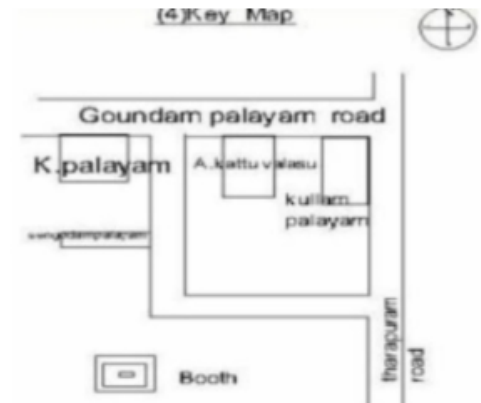

Google Map View

Polling Station Building Front View

Polling Station Front View

Cad View

Key MAP View

1 பெயர் : ஈஸ்வரி கணவர் பெயர்: மாரிமுத்து வீட்டு எண் : 1 வயது : 47 பாலினம் : பெண்	AWJ2303899 Photo is available	2 பெயர் : மோகனா தந்தை பெயர்: மூர்த்தி வீட்டு எண் : 1 வயது : 22 பாலினம் : பெண்	AWJ2170421 Photo is available	3 பெயர் : கவி தாரணி தந்தை பெயர்: சுந்தரராஜ் வீட்டு எண் : 1 வயது : 22 பாலினம் : பெண்	AWJ2170413 Photo is available
S 4 பெயர் : கோகிலா கணவர் பெயர்: ஐயப்பப்பன் வீட்டு எண் : 1 வயது : 21 பாலினம் : பெண்	AWJ2303816 Photo is available	5 பெயர் : சிவக்குமார் தந்தை பெயர்: சுப்பன் வீட்டு எண் : 1-36 வயது : 42 பாலினம் : ஆண்	GTJ3056173 Photo is available	6 பெயர் : பசுபதி தந்தை பெயர்: சீனிவாசன் வீட்டு எண் : 1/94 வயது : 40 பாலினம் : ஆண்	AWJ2188035 Photo is available
S 7 பெயர் : சித்ரா ஆறுமுகம் கணவர் பெயர்: ரகுநித்குமார் வீட்டு எண் : 3/67 வயது : 28 பாலினம் : பெண்	AWJ2263473 Photo is available	8 பெயர் : பாலசுப்பிரமணியம் தந்தை பெயர்: பழனிச்சாமி வீட்டு எண் : 3/84இ வயது : 49 பாலினம் : ஆண்	AWJ1620541 Photo is available	9 பெயர் : தருண் ஆதித்யா தந்தை பெயர்: பாலசுப்பிரமணியன் வீட்டு எண் : 3/84இ வயது : 22 பாலினம் : ஆண்	AWJ2186468 Photo is available
10 பெயர் : முத்துச்சாமி தந்தை பெயர்: துரைசாமி வீட்டு எண் : 3-88 வயது : 67 பாலினம் : ஆண்	AWJ0281683 Photo is available	11 பெயர் : செல்வி கணவர் பெயர்: முத்துச்சாமி வீட்டு எண் : 3-88 வயது : 62 பாலினம் : பெண்	AWJ0281535 Photo is available	12 பெயர் : மதியழகன் தந்தை பெயர்: முத்துசாமி வீட்டு எண் : 3-88 வயது : 39 பாலினம் : ஆண்	AWJ0281253 Photo is available
13 பெயர் : சிந்தராஜ் தந்தை பெயர்: வேலுச்சாமி வீட்டு எண் : 3-95 வயது : 39 பாலினம் : ஆண்	AWJ0063867 Photo is available	14 பெயர் : குமரன் திருநாவுக்கரசு தந்தை பெயர்: நடராஜகவுண்டர் வீட்டு எண் : 4 வயது : 81 பாலினம் : ஆண்	AWJ1619725 Photo is available	15 பெயர் : புனிதா கணவர் பெயர்: குமரன் திருநாவுக்கரசு வீட்டு எண் : 4 வயது : 71 பாலினம் : பெண்	AWJ1619733 Photo is available
16 பெயர் : புலனேஸ்வரி கணவர் பெயர்: கந்தசாமி வீட்டு எண் : 4/6 வயது : 28 பாலினம் : பெண்	AWJ2303741 Photo is available	17 பெயர் : முத்தத்தான் தந்தை பெயர்: பொன்னுசாமி வீட்டு எண் : 4/10 வயது : 70 பாலினம் : பெண்	AWJ2303998 Photo is available	18 பெயர் : ஸ்ரீமதி கணவர் பெயர்: பாலசுப்பிரமணியன் வீட்டு எண் : 4-10 வயது : 48 பாலினம் : பெண்	AWJ0063883 Photo is available
19 பெயர் : திவ்யா கணவர் பெயர்: கிருஷ்ணா குமார் வீட்டு எண் : 4/12ஏ வயது : 35 பாலினம் : பெண்	AWJ1092774 Photo is available	20 பெயர் : முத்துலட்சுமி தந்தை பெயர்: பழனிச்சாமி வீட்டு எண் : 4/13,குள்ளம் பாளையம் வயது : 36 பாலினம் : பெண்	RGJ0465542 Photo is available	21 பெயர் : சங்கீதா கணவர் பெயர்: பாலசுப்பிரமணி வீட்டு எண் : 4-14 வயது : 42 பாலினம் : பெண்	AWJ0782177 Photo is available
22 பெயர் : முத்துகுமார் தந்தை பெயர்: பழனிச்சாமி வீட்டு எண் : 4-14 வயது : 40 பாலினம் : ஆண்	GTJ3845369 Photo is available	23 பெயர் : செந்தில் குமார் தந்தை பெயர்: செல்லமுத்த வீட்டு எண் : 4-18 வயது : 39 பாலினம் : ஆண்	AWJ0576199 Photo is available	24 பெயர் : வளர்மதி கணவர் பெயர்: செந்தில்குமார் வீட்டு எண் : 4/18 வயது : 36 பாலினம் : பெண்	AWJ1952142 Photo is available
25 பெயர் : அருணகுமார் தந்தை பெயர்: குப்புசாமி வீட்டு எண் : 4-24 வயது : 37 பாலினம் : ஆண்	AWJ0063834 Photo is available	26 பெயர் : பிரவீன்குமார் தந்தை பெயர்: லிங்கசாமி வீட்டு எண் : 4-25 வயது : 29 பாலினம் : ஆண்	AWJ0782102 Photo is available	27 பெயர் : பிரகாஷ் தந்தை பெயர்: நடராஜ் வீட்டு எண் : 4-26 வயது : 39 பாலினம் : ஆண்	AWJ0063842 Photo is available
28 பெயர் : தீபிகா கணவர் பெயர்: பொன்னுசாமி வீட்டு எண் : 4/32 வயது : 32 பாலினம் : பெண்	AWJ2139400 Photo is available	29 பெயர் : பொன்னுசாமி தந்தை பெயர்: வீரக்குமார் வீட்டு எண் : 4/32 வயது : 32 பாலினம் : ஆண்	AWJ0651885 Photo is available	30 பெயர் : சவுந்திரம் கணவர் பெயர்: சுப்பிரமணியம் வீட்டு எண் : 4-33 வயது : 50 பாலினம் : பெண்	GTJ1212828 Photo is available