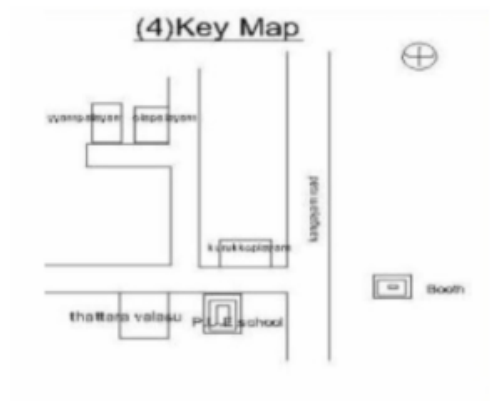

Google Map View

Polling Station Building Front View

Polling Station Front View

Cad View

Key MAP View

1 பெயர் : ராஜாமணி தந்தை பெயர்: சின்னச்சாமி வீட்டு எண் : 1 வயது : 57 பாலினம் : ஆண்	AWJ0670018 Photo is available	2 பெயர் : கமலாத்தாள் கணவர் பெயர்: அர்ச்சுனசாமி வீட்டு எண் : 1 வயது : 50 பாலினம் : பெண்	AWJ1050053 Photo is available	3 பெயர் : மங்கை கணவர் பெயர்: ராஜாமணி வீட்டு எண் : 1 வயது : 43 பாலினம் : பெண்	AWJ0670026 Photo is available
4 பெயர் : வேலாயுதம் தந்தை பெயர்: ராமர் வீட்டு எண் : 1 வயது : 43 பாலினம் : ஆண்	AWJ0670000 Photo is available	5 பெயர் : தேவிகா தந்தை பெயர்: சுப்ரமணியன் வீட்டு எண் : 1 வயது : 32 பாலினம் : பெண்	AWJ0670349 Photo is available	6 பெயர் : வாசு தந்தை பெயர்: சுப்பிரமணியம் வீட்டு எண் : 1 வயது : 32 பாலினம் : ஆண்	AWJ0669994 Photo is available
7 பெயர் : ரமணி கணவர் பெயர்: சதீஷ்குமார் வீட்டு எண் : 1 வயது : 32 பாலினம் : பெண்	AWJ1951417 Photo is available	8 பெயர் : சுரேஷ்குமார் தந்தை பெயர்: அர்ச்சுனசாமி வீட்டு எண் : 1 வயது : 27 பாலினம் : ஆண்	AWJ1049998 Photo is available	9 பெயர் : சம்பத்தகுமார் தந்தை பெயர்: சுப்பிரமணியம் வீட்டு எண் : 1 வயது : 20 பாலினம் : ஆண்	AWJ2240067 Photo is available
10 பெயர் : ராதாமணி கணவர் பெயர்: விங்கசாமி வீட்டு எண் : 1-1B வயது : 34 பாலினம் : பெண்	AWJ0576678 Photo is available	11 பெயர் : ரவிச்சந்திரன் தந்தை பெயர்: வேலுச்சாமி வீட்டு எண் : 1-3 வயது : 38 பாலினம் : ஆண்	AWJ0464677 Photo is available	12 பெயர் : தெய்வாத்தாள் கணவர் பெயர்: வீரப்ப கவுண்டர் வீட்டு எண் : 1-5 வயது : 71 பாலினம் : பெண்	AWJ1662915 Photo is available
13 பெயர் : முத்துச்சாமி தந்தை பெயர்: பழனிச்சாமி வீட்டு எண் : 1-5 வயது : 56 பாலினம் : ஆண்	AWJ0464537 Photo is available	14 பெயர் : மயில்ராஜ் தந்தை பெயர்: முத்துசாமி வீட்டு எண் : 1-5 வயது : 34 பாலினம் : ஆண்	AWJ0464669 Photo is available	15 பெயர் : தினேஷ்குமார் தந்தை பெயர்: முத்துசாமி வீட்டு எண் : 1-5 வயது : 32 பாலினம் : ஆண்	AWJ0464545 Photo is available
16 பெயர் : சுதா கணவர் பெயர்: கருப்புசாமி வீட்டு எண் : 1-6 வயது : 29 பாலினம் : பெண்	AWJ0982793 Photo is available	17 பெயர் : அசோக்குமார் தந்தை பெயர்: கருப்புசாமி வீட்டு எண் : 1-6 வயது : 27 பாலினம் : ஆண்	AWJ1012657 Photo is available	18 பெயர் : துரைசாமி தந்தை பெயர்: கிட்டுச்சாமி வீட்டு எண் : 1-9 வயது : 39 பாலினம் : ஆண்	AWJ0669952 Photo is available
19 பெயர் : வெங்கடாசலம் தந்தை பெயர்: பிரசன்னா வீட்டு எண் : 1-12 வயது : 48 பாலினம் : ஆண்	AWJ0576942 Photo is available	20 பெயர் : ராஜவல்லி கணவர் பெயர்: வெங்கடாசலம் வீட்டு எண் : 1-12 வயது : 39 பாலினம் : பெண்	AWJ0576827 Photo is available	21 பெயர் : தமிழ்செல்வன் தந்தை பெயர்: துரைச்சாமி வீட்டு எண் : 1/14 வயது : 28 பாலினம் : ஆண்	AWJ1056845 Photo is available
22 பெயர் : துரைசாமி தந்தை பெயர்: கிட்டுசாமி வீட்டு எண் : 1-15 வயது : 71 பாலினம் : ஆண்	GTJ3793270 Photo is available	23 பெயர் : கண்ணம்மாள் கணவர் பெயர்: துரைசாமி வீட்டு எண் : 1/15 வயது : 66 பாலினம் : பெண்	AWJ2122521 Photo is available	24 பெயர் : சிவராஜ் தந்தை பெயர்: துரைசாமி வீட்டு எண் : 1-15 வயது : 46 பாலினம் : ஆண்	GTJ3793437 Photo is available
25 பெயர் : செல்வி கணவர் பெயர்: கோவிந்தராஜ் வீட்டு எண் : 1-15 வயது : 45 பாலினம் : பெண்	GTJ3793445 Photo is available	26 பெயர் : சிவராஜ் தந்தை பெயர்: கந்தசாமி வீட்டு எண் : 1-16 வயது : 37 பாலினம் : ஆண்	AWJ0841726 Photo is available	27 பெயர் : தினேஷ்குமார் தந்தை பெயர்: வடிவேல் வீட்டு எண் : 1/16 வயது : 23 பாலினம் : ஆண்	AWJ2051316 Photo is available
28 பெயர் : பவித்ரா தந்தை பெயர்: வடிவேல் வீட்டு எண் : 1/16 வயது : 21 பாலினம் : பெண்	AWJ2200087 Photo is available	29 பெயர் : செல்லமுத்து தந்தை பெயர்: சுப்பிரமணியம் வீட்டு எண் : 1-19 வயது : 37 பாலினம் : ஆண்	AWJ0187047 Photo is available	30 பெயர் : பெரியசாமி தந்தை பெயர்: பழனிசாமி கவுண்டர் வீட்டு எண் : 1-21 வயது : 60 பாலினம் : ஆண்	AWJ1662923 Photo is available