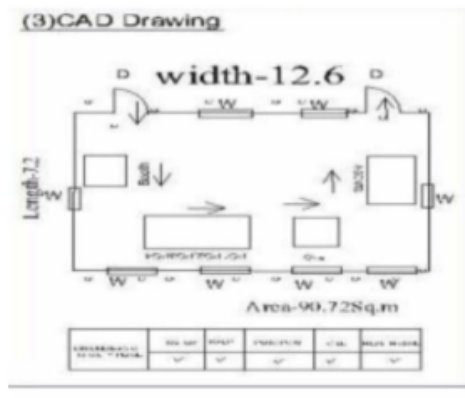

Google Map View

Polling Station Building Front View

Polling Station Front View

Cad View

Key MAP View

1 பெயர் : ஆறுமுகம் தந்தை பெயர் : பெருமாள் வீட்டு எண் : 1 வயது : 45 பாலினம் : ஆண் Photo is available	AWJ0465666	2 பெயர் : சுமதி கணவர் பெயர் : ஆறுமுகம் வீட்டு எண் : 1 வயது : 42 பாலினம் : பெண் Photo is available	AWJ0465674	3 பெயர் : பூநீரம் தந்தை பெயர் : வேணுகோபால் வீட்டு எண் : 1/9 ஏ வயது : 26 பாலினம் : ஆண் Photo is available	AWJ1049444
4 பெயர் : லட்சுமணன் தந்தை பெயர் : வேணுகோபால் வீட்டு எண் : 1/9 ஏ வயது : 26 பாலினம் : ஆண் Photo is available	AWJ1049469	5 பெயர் : கோவர்த்தனா தந்தை பெயர் : முத்துகுமார் வீட்டு எண் : 1/12ஏ வயது : 20 பாலினம் : பெண் Photo is available	AWJ2249878	6 பெயர் : கலைச்செல்வன் தந்தை பெயர் : கருணாநிதி வீட்டு எண் : 1-14 வயது : 30 பாலினம் : ஆண் Photo is available	AWJ0782946
7 பெயர் : தங்கராஜ் தந்தை பெயர் : ஈஸ்வரமூர்த்தி வீட்டு எண் : 1-18 வயது : 42 பாலினம் : ஆண் Photo is available	AWJ0064899	8 பெயர் : சுதா கணவர் பெயர் : சுப்பிரமணியம் வீட்டு எண் : 1-18 வயது : 41 பாலினம் : பெண் Photo is available	AWJ0206326	9 பெயர் : வளர்மதி தந்தை பெயர் : ஈஸ்வரமூர்த்தி வீட்டு எண் : 1-18 வயது : 35 பாலினம் : பெண் Photo is available	AWJ0982884
10 பெயர் : பத்மநாபன் தந்தை பெயர் : நடராஜன் வீட்டு எண் : 1-19 வயது : 41 பாலினம் : ஆண் Photo is available	AWJ0187435	11 பெயர் : இந்துமதி தந்தை பெயர் : கிட்டு சாமி வீட்டு எண் : 1/25 வயது : 23 பாலினம் : பெண் Photo is available	AWJ2051159	12 பெயர் : சரவணன் தந்தை பெயர் : தங்கவேல் வீட்டு எண் : 1-30 வயது : 51 பாலினம் : ஆண் Photo is available	AWJ0667063
13 பெயர் : தனசுந்தரி கணவர் பெயர் : சரவணன் வீட்டு எண் : 1-30 வயது : 46 பாலினம் : பெண் Photo is available	AWJ0667071	14 பெயர் : குமாரசாமி தந்தை பெயர் : குமரநாவிதன் வீட்டு எண் : 1-32 வயது : 40 பாலினம் : ஆண் Photo is available	AWJ0916965	15 பெயர் : ஜோதி கணவர் பெயர் : பாலசுப்பிரமணியம் வீட்டு எண் : 1-36 வயது : 71 பாலினம் : பெண் Photo is available	AWJ0670760
16 பெயர் : முத்துரத்தினசபாபதி தந்தை பெயர் : ராமசாமி கவுண்டர் வீட்டு எண் : 1-41 வயது : 56 பாலினம் : ஆண் Photo is available	AWJ1602812	17 பெயர் : பிரகதீஸ்வரன் தந்தை பெயர் : முத்துரத்தினசபாபதி வீட்டு எண் : 1-41 வயது : 30 பாலினம் : ஆண் Photo is available	AWJ0670497	18 பெயர் : ரம்யா கணவர் பெயர் : முருகேசன் வீட்டு எண் : 1-41A வயது : 33 பாலினம் : பெண் Photo is available	AWJ0982918
19 பெயர் : தங்கமுத்து தந்தை பெயர் : லிங்கசாமி கவுண்டர் வீட்டு எண் : 1/44 வயது : 78 பாலினம் : ஆண் Photo is available	AWJ1609262	20 பெயர் : சரஸ்வதி கணவர் பெயர் : தங்கமுத்து வீட்டு எண் : 1/44 வயது : 58 பாலினம் : பெண் Photo is available	AWJ1609270	21 பெயர் : ஜெயப்பிரகாஷ் தந்தை பெயர் : தங்கமுத்து வீட்டு எண் : 1/44 வயது : 45 பாலினம் : ஆண் Photo is available	GTJ3089968
22 பெயர் : நந்தகுமார் தந்தை பெயர் : தங்கமுத்து வீட்டு எண் : 1/44 வயது : 39 பாலினம் : ஆண் Photo is available	GTJ3089976	23 பெயர் : சரோஜினி கணவர் பெயர் : ராஜேந்திரன் வீட்டு எண் : 1/45 அ வயது : 41 பாலினம் : பெண் Photo is available	AWJ0206292	24 பெயர் : சவிதா தந்தை பெயர் : ஜெகநாதன் வீட்டு எண் : 1-49 வயது : 32 பாலினம் : பெண் Photo is available	AWJ0670588
25 பெயர் : நிவேதிதா தந்தை பெயர் : ஜெகநாதன் வீட்டு எண் : 1-49 வயது : 30 பாலினம் : பெண் Photo is available	AWJ0782789	26 பெயர் : அருக்காத் தான் கணவர் பெயர் : நல்லசுப்பிரமணியம் வீட்டு எண் : 1-55 வயது : 70 பாலினம் : பெண் Photo is available	AWJ0957811	27 பெயர் : பிரியதர்ஷினி தந்தை பெயர் : பாலசுப்பிரமணியம் வீட்டு எண் : 1-57 வயது : 31 பாலினம் : பெண் Photo is available	AWJ0577031
28 பெயர் : தனபாலன் தந்தை பெயர் : ராஜன் வீட்டு எண் : 1-58 வயது : 29 பாலினம் : ஆண் Photo is available	AWJ0782862	29 பெயர் : பூபதி தந்தை பெயர் : கிருஷ்ணமூர்த்தி வீட்டு எண் : 1-66 வயது : 32 பாலினம் : ஆண் Photo is available	AWJ0465419	30 பெயர் : துரைசாமி தந்தை பெயர் : குமாரசாமி வீட்டு எண் : 1-67 வயது : 50 பாலினம் : ஆண் Photo is available	AWJ0782714