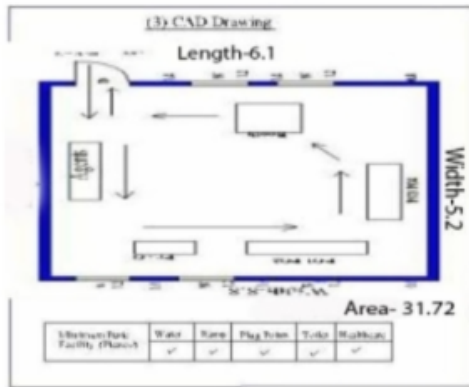

Google Map View

Polling Station Building Front View

Polling Station Front View

Cad View

Key MAP View

1 பெயர் : நாகேஸ்வரன் தந்தை பெயர்: துரைசாமி வீட்டு எண் : 1/69 வயது : 23 பாலினம் : ஆண்	AWJ2224681 Photo is available	2 பெயர் : சரஸ்வதி கணவர் பெயர்: நாகராசன் வீட்டு எண் : 1/208 வயது : 44 பாலினம் : பெண்	AWJ0187708 Photo is available	3 பெயர் : கண்ணியப்பன் தந்தை பெயர்: பெருமாள் வீட்டு எண் : 1E வயது : 78 பாலினம் : ஆண்	AWJ0187633 Photo is available
4 பெயர் : சென்னியப்பன் தந்தை பெயர்: ராமசாமி வீட்டு எண் : 1E வயது : 67 பாலினம் : ஆண்	AWJ0842013 Photo is available	5 பெயர் : வள்ளியம்மாள் கணவர் பெயர்: ராசு வீட்டு எண் : 1E வயது : 61 பாலினம் : பெண்	AWJ0187757 Photo is available	6 பெயர் : பேபி கணவர் பெயர்: மாணிக்கம் வீட்டு எண் : 1E வயது : 61 பாலினம் : பெண்	AWJ0671016 Photo is available
7 பெயர் : விஜயகுமார் தந்தை பெயர்: நாச்சிமுத்து வீட்டு எண் : 1E வயது : 56 பாலினம் : ஆண்	AWJ0206391 Photo is available	8 பெயர் : ராஜாமணி தந்தை பெயர்: கொமரசாமி வீட்டு எண் : 1E வயது : 56 பாலினம் : ஆண்	AWJ0282244 Photo is available	9 பெயர் : பத்மா கணவர் பெயர்: கதிரேசன் வீட்டு எண் : 1E வயது : 52 பாலினம் : பெண்	AWJ0282327 Photo is available
10 பெயர் : சிவநாதன் தந்தை பெயர்: கண்ணியப்பன் வீட்டு எண் : 1E வயது : 47 பாலினம் : ஆண்	AWJ0187641 Photo is available	11 பெயர் : கோமதி கணவர் பெயர்: தங்கவேல் வீட்டு எண் : 1E வயது : 46 பாலினம் : பெண்	AWJ0282236 Photo is available	12 பெயர் : கனகசுந்தரி கணவர் பெயர்: ரவிச்சந்திரன் வீட்டு எண் : 1E வயது : 45 பாலினம் : பெண்	AWJ0957985 Photo is available
13 பெயர் : கிருஷ்ணமூர்த்தி தந்தை பெயர்: பழனிச்சாமி வீட்டு எண் : 1E வயது : 39 பாலினம் : ஆண்	AWJ0670844 Photo is available	14 பெயர் : நாச்சிமுத்து தந்தை பெயர்: பழனிச்சாமி வீட்டு எண் : 1E வயது : 36 பாலினம் : ஆண்	AWJ0282251 Photo is available	15 பெயர் : பூபதி சிவாசலம் தந்தை பெயர்: மாவீரன் வீட்டு எண் : 1E வயது : 35 பாலினம் : ஆண்	AWJ0282335 Photo is available
16 பெயர் : வெங்கடேசன் தந்தை பெயர்: சுப்பிரமணி வீட்டு எண் : 1E வயது : 29 பாலினம் : ஆண்	AWJ0841999 Photo is available	17 பெயர் : தூர்காதேவி கணவர் பெயர்: ரமேஷ் வீட்டு எண் : 1E வயது : 29 பாலினம் : பெண்	AWJ0841973 Photo is available	18 பெயர் : சக்திவேல் தாயின் பெயர்: தெய்வத்தாள் வீட்டு எண் : 3-4 வயது : 36 பாலினம் : ஆண்	AWJ0466300 Photo is available
19 பெயர் : நிபிஷ்கா தந்தை பெயர்: முருகேசன் வீட்டு எண் : 3/24 வயது : 19 பாலினம் : பெண்	AWJ2319267 Photo is available	20 பெயர் : பூவரசன் தந்தை பெயர்: அய்யாவு வீட்டு எண் : 3/40 வயது : 27 பாலினம் : ஆண்	AWJ2078715 Photo is available	21 பெயர் : மோகன்குமார் தந்தை பெயர்: துரைராஜ் வீட்டு எண் : 3/47 வயது : 26 பாலினம் : ஆண்	AWJ1056837 Photo is available
22 பெயர் : ரங்கசாமி தந்தை பெயர்: தங்கவேல் வீட்டு எண் : 3/56 வயது : 34 பாலினம் : பெண்	AWJ2149169 Photo is available	23 பெயர் : ராகினி தந்தை பெயர்: ராஜேந்திரன் வீட்டு எண் : 3/56 வயது : 24 பாலினம் : பெண்	AWJ2185155 Photo is available	24 பெயர் : கோபாலகிருஷ்ணன் தந்தை பெயர்: கோவிந்தசாமி கவுண்டர் வீட்டு எண் : 3-56A வயது : 58 பாலினம் : ஆண்	AWJ1633932 Photo is available
25 பெயர் : ஜானகி கணவர் பெயர்: கோபாலகிருஷ்ணன் வீட்டு எண் : 3-56A வயது : 56 பாலினம் : பெண்	AWJ1633940 Photo is available	26 பெயர் : சிவகுமார் தந்தை பெயர்: குப்புசாமி வீட்டு எண் : 3-61 வயது : 46 பாலினம் : ஆண்	GTJ1864917 Photo is available	27 பெயர் : கருப்பத்தாள் கணவர் பெயர்: அங்கப்பன் வீட்டு எண் : 3-66 வயது : 60 பாலினம் : பெண்	AWJ1633957 Photo is available
28 பெயர் : பாக்கியம்மாள் கணவர் பெயர்: தங்கமுத்து வீட்டு எண் : 3-75 வயது : 71 பாலினம் : பெண்	AWJ1633965 Photo is available	29 பெயர் : சந்தியாதேவி கணவர் பெயர்: நடராஜ் வீட்டு எண் : 3/78 வயது : 30 பாலினம் : பெண்	AWJ2078939 Photo is available	30 பெயர் : சீரங்கம்மாள் கணவர் பெயர்: சின்னசாமி வீட்டு எண் : 3-86 வயது : 56 பாலினம் : பெண்	AWJ0064972 Photo is available