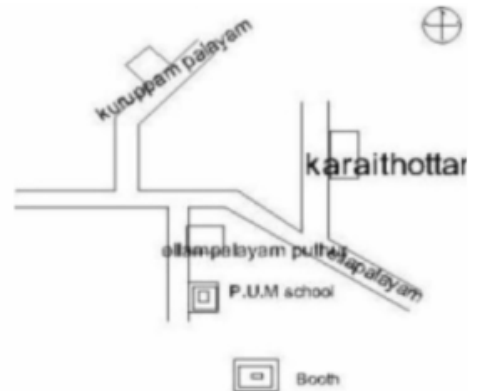

Google Map View

Polling Station Building Front View

Polling Station Front View

Cad View

Key MAP View

1 பெயர் : நாகேஸ்வரன் தந்தை பெயர்: துரைசாமி வீட்டு எண் : 1/69 வயது : 23 பாலினம் : ஆண்	AWJ2224681 Photo is available	2 பெயர் : சரஸ்வதி கணவர் பெயர்: நாகராசன் வீட்டு எண் : 1/208 வயது : 44 பாலினம் : பெண்	AWJ0187708 Photo is available	3 பெயர் : கண்ணியப்பன் தந்தை பெயர்: பெருமாள் வீட்டு எண் : 1E வயது : 78 பாலினம் : ஆண்	AWJ0187633 Photo is available
4 பெயர் : சென்னியப்பன் தந்தை பெயர்: ராமசாமி வீட்டு எண் : 1E வயது : 67 பாலினம் : ஆண்	AWJ0842013 Photo is available	5 பெயர் : வள்ளியம்மாள் கணவர் பெயர்: ராசு வீட்டு எண் : 1E வயது : 61 பாலினம் : பெண்	AWJ0187757 Photo is available	6 பெயர் : பேபி கணவர் பெயர்: மாணிக்கம் வீட்டு எண் : 1E வயது : 61 பாலினம் : பெண்	AWJ0671016 Photo is available
7 பெயர் : விஜயகுமார் தந்தை பெயர்: நாச்சிமுத்து வீட்டு எண் : 1E வயது : 56 பாலினம் : ஆண்	AWJ0206391 Photo is available	8 பெயர் : ராஜாமணி தந்தை பெயர்: கொமரசாமி வீட்டு எண் : 1E வயது : 56 பாலினம் : ஆண்	AWJ0282244 Photo is available	9 பெயர் : பத்மா கணவர் பெயர்: கதிரேசன் வீட்டு எண் : 1E வயது : 52 பாலினம் : பெண்	AWJ0282327 Photo is available
10 பெயர் : சிவநாதன் தந்தை பெயர்: கண்ணியப்பன் வீட்டு எண் : 1E வயது : 47 பாலினம் : ஆண்	AWJ0187641 Photo is available	11 பெயர் : கோமதி கணவர் பெயர்: தங்கவேல் வீட்டு எண் : 1E வயது : 46 பாலினம் : பெண்	AWJ0282236 Photo is available	12 பெயர் : கனகசுந்தரி கணவர் பெயர்: ரவிச்சந்திரன் வீட்டு எண் : 1E வயது : 45 பாலினம் : பெண்	AWJ0957985 Photo is available
13 பெயர் : கிருஷ்ணமூர்த்தி தந்தை பெயர்: பழனிச்சாமி வீட்டு எண் : 1E வயது : 39 பாலினம் : ஆண்	AWJ0670844 Photo is available	14 பெயர் : நாச்சிமுத்து தந்தை பெயர்: பழனிச்சாமி வீட்டு எண் : 1E வயது : 36 பாலினம் : ஆண்	AWJ0282251 Photo is available	15 பெயர் : பூபதி சிவாசலம் தந்தை பெயர்: மாவீரன் வீட்டு எண் : 1E வயது : 35 பாலினம் : ஆண்	AWJ0282335 Photo is available
16 பெயர் : வெங்கடேசன் தந்தை பெயர்: சுப்பிரமணி வீட்டு எண் : 1E வயது : 29 பாலினம் : ஆண்	AWJ0841999 Photo is available	17 பெயர் : தூர்காதேவி கணவர் பெயர்: ரமேஷ் வீட்டு எண் : 1E வயது : 29 பாலினம் : பெண்	AWJ0841973 Photo is available	18 பெயர் : சக்திவேல் தாயின் பெயர்: தெய்வத்தாள் வீட்டு எண் : 3-4 வயது : 36 பாலினம் : ஆண்	AWJ0466300 Photo is available
19 பெயர் : நிபிஷ்கா தந்தை பெயர்: முருகேசன் வீட்டு எண் : 3/24 வயது : 19 பாலினம் : பெண்	AWJ2319267 Photo is available	20 பெயர் : பூவரசன் தந்தை பெயர்: அய்யாவு வீட்டு எண் : 3/40 வயது : 27 பாலினம் : ஆண்	AWJ2078715 Photo is available	21 பெயர் : மோகன்குமார் தந்தை பெயர்: துரைராஜ் வீட்டு எண் : 3/47 வயது : 26 பாலினம் : ஆண்	AWJ1056837 Photo is available
22 பெயர் : ரங்கசாமி தந்தை பெயர்: தங்கவேல் வீட்டு எண் : 3/56 வயது : 34 பாலினம் : பெண்	AWJ2149169 Photo is available	23 பெயர் : ராகினி தந்தை பெயர்: ராஜேந்திரன் வீட்டு எண் : 3/56 வயது : 24 பாலினம் : பெண்	AWJ2185155 Photo is available	24 பெயர் : கோபாலகிருஷ்ணன் தந்தை பெயர்: கோவிந்தசாமி கவுண்டர் வீட்டு எண் : 3-56A வயது : 58 பாலினம் : ஆண்	AWJ1633932 Photo is available
25 பெயர் : ஜானகி கணவர் பெயர்: கோபாலகிருஷ்ணன் வீட்டு எண் : 3-56A வயது : 56 பாலினம் : பெண்	AWJ1633940 Photo is available	26 பெயர் : சிவகுமார் தந்தை பெயர்: குப்புசாமி வீட்டு எண் : 3-61 வயது : 46 பாலினம் : ஆண்	GTJ1864917 Photo is available	27 பெயர் : கருப்பத்தாள் கணவர் பெயர்: அங்கப்பன் வீட்டு எண் : 3-66 வயது : 60 பாலினம் : பெண்	AWJ1633957 Photo is available
28 பெயர் : பாக்கியம்மாள் கணவர் பெயர்: தங்கமுத்து வீட்டு எண் : 3-75 வயது : 71 பாலினம் : பெண்	AWJ1633965 Photo is available	29 பெயர் : சந்தியாதேவி கணவர் பெயர்: நடராஜ் வீட்டு எண் : 3/78 வயது : 30 பாலினம் : பெண்	AWJ2078939 Photo is available	30 பெயர் : சீரங்கம்மாள் கணவர் பெயர்: சின்னசாமி வீட்டு எண் : 3-86 வயது : 56 பாலினம் : பெண்	AWJ0064972 Photo is available