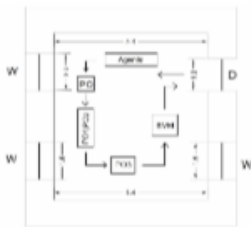

வாக்காளர் பதிவு அலுவலரின்  
கையொப்பம்

Nazri Naksha

Google Map View

Polling Station Building Front View

Polling Station Front View

Cad View

Key MAP View

|                                   |                                     |                                |                           |
|-----------------------------------|-------------------------------------|--------------------------------|---------------------------|
| Number of the Polling station-101 | W-Window-120 cm<br>No. of windows-2 | D-Door-120cm<br>No. of doors-1 | Area- 6.4 x 3.4334.30 sqm |
|-----------------------------------|-------------------------------------|--------------------------------|---------------------------|