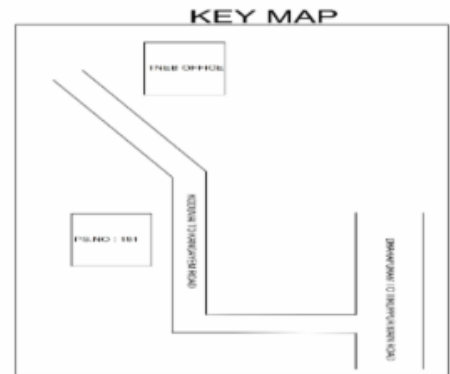

வாக்காளர் பதிவு அலுவலரின்  
கையொப்பம்

Nazri Naksha

Google Map View

Polling Station Building Front View

Polling Station Front View

Cad View

Key MAP View

|                                   |                                     |                                |                           |
|-----------------------------------|-------------------------------------|--------------------------------|---------------------------|
| Number of the Polling station-101 | W-Window-120 cm<br>No. of windows-2 | D-Door-120cm<br>No. of doors-1 | Area- 6.4 x 3.4334.30 sqm |
|-----------------------------------|-------------------------------------|--------------------------------|---------------------------|