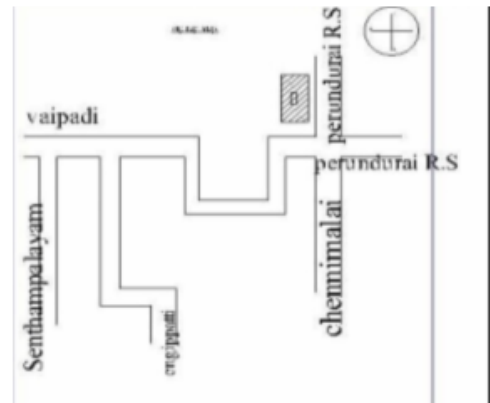

Cad View

Key MAP View