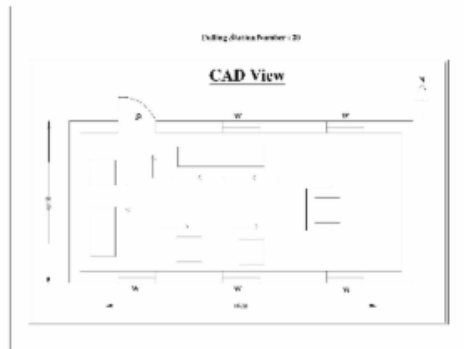

Google Map View

Polling Station Building Front View

Polling Station Front View

Cad View

Key MAP View

1 பெயர் : பழனிச்சாமி தந்தை பெயர்: ராசு வீட்டு எண் : 1 வயது : 55 பாலினம் : ஆண்	AWJ0398214 Photo is available	2 பெயர் : பத்துமணி கணவர் பெயர்: பழனிச்சாமி வீட்டு எண் : 1 வயது : 50 பாலினம் : பெண்	AWJ0398198 Photo is available	3 பெயர் : திருமூர்த்தி கு தந்தை பெயர்: குருசாமி வீட்டு எண் : 1 வயது : 48 பாலினம் : ஆண்	GTJ1148337 Photo is available
4 பெயர் : சதீஷ் தந்தை பெயர்: பழனிசாமி வீட்டு எண் : 1 வயது : 32 பாலினம் : ஆண்	AWJ0617225 Photo is available	5 பெயர் : நல்லசாமி தந்தை பெயர்: இராமசாமி வீட்டு எண் : 1E வயது : 63 பாலினம் : ஆண்	AWJ0217620 Photo is available	6 பெயர் : ஜோதிவட்சுமி கணவர் பெயர்: குமார் வீட்டு எண் : 1E வயது : 50 பாலினம் : பெண்	AWJ0217562 Photo is available
7 பெயர் : தெய்வானை கணவர் பெயர்: முனியாண்டி வீட்டு எண் : 1E வயது : 45 பாலினம் : பெண்	AWJ0748178 Photo is available	8 பெயர் : புவனேஸ்வரி கணவர் பெயர்: கணேசன் வீட்டு எண் : 1E வயது : 44 பாலினம் : பெண்	AWJ1069152 Photo is available	9 பெயர் : திருசெந்தில்முருகன் தந்தை பெயர்: செல்வராஜ் வீட்டு எண் : 1E வயது : 43 பாலினம் : ஆண்	AWJ0217588 Photo is available
10 பெயர் : மோகனசுந்தரம் தந்தை பெயர்: மாதேஸ்வரன் வீட்டு எண் : 1e வயது : 37 பாலினம் : ஆண்	AWJ0710335 Photo is available	11 பெயர் : பிரபாகரன் தந்தை பெயர்: நல்லசாமி வீட்டு எண் : 1E வயது : 34 பாலினம் : ஆண்	AWJ0217612 Photo is available	12 பெயர் : பிரகாஷ் தந்தை பெயர்: சென்னியப்பன் வீட்டு எண் : 1E வயது : 34 பாலினம் : ஆண்	AWJ0217539 Photo is available
13 பெயர் : பூபதிராஜா தந்தை பெயர்: ரங்கசாமி வீட்டு எண் : 1-E வயது : 36 பாலினம் : ஆண்	AWJ0007146 Photo is available	14 பெயர் : பொன்னம்மாள் கணவர் பெயர்: குப்புசாமிக் கவுண்டர் வீட்டு எண் : 2 வயது : 88 பாலினம் : பெண்	AWJ1185255 Photo is available	15 பெயர் : குருசாமி தந்தை பெயர்: குப்புசாமிக் கவுண்டர் வீட்டு எண் : 2 வயது : 77 பாலினம் : ஆண்	AWJ1185263 Photo is available
16 பெயர் : ஜெயமணி கணவர் பெயர்: குருசாமி வீட்டு எண் : 2 வயது : 60 பாலினம் : பெண்	AWJ1185271 Photo is available	17 பெயர் : சண்முகம் தந்தை பெயர்: பெரியசாமி வீட்டு எண் : 3 வயது : 56 பாலினம் : ஆண்	AWJ0817460 Photo is available	18 பெயர் : ரத்தினம்மாள் கணவர் பெயர்: சேகர் வீட்டு எண் : 3 வயது : 54 பாலினம் : பெண்	AWJ0398206 Photo is available
19 பெயர் : சாவித்திரி தந்தை பெயர்: சண்முகம் வீட்டு எண் : 3 வயது : 45 பாலினம் : பெண்	AWJ0817411 Photo is available	20 பெயர் : பழனிச்சாமி தந்தை பெயர்: சுப்பராயநாடார் வீட்டு எண் : 3-309 வயது : 51 பாலினம் : ஆண்	AWJ0616961 Photo is available	21 பெயர் : சேகர் தந்தை பெயர்: சுப்ரமணியம் வீட்டு எண் : 3/342 வயது : 57 பாலினம் : ஆண்	AWJ1150002 Photo is available
22 பெயர் : ராஜேஸ்வரி கணவர் பெயர்: லோகநாதன் வீட்டு எண் : 3-472 வயது : 39 பாலினம் : பெண்	AWJ0617076 Photo is available	23 பெயர் : சந்திரசேகரன் தந்தை பெயர்: இராமசாமி கவுண்டர் வீட்டு எண் : 5 வயது : 64 பாலினம் : ஆண்	AWJ1185289 Photo is available	24 பெயர் : சிதம்பரசாமி தந்தை பெயர்: சுப்பராயக் கவுண்டர் வீட்டு எண் : 5 வயது : 62 பாலினம் : ஆண்	AWJ1185297 Photo is available
25 பெயர் : மல்லிகா கணவர் பெயர்: அப்புக்குட்டி வீட்டு எண் : 5 வயது : 62 பாலினம் : பெண்	AWJ1185305 Photo is available	26 பெயர் : மங்கையர்க்கரசி கணவர் பெயர்: சிதம்பரசாமி வீட்டு எண் : 5 வயது : 59 பாலினம் : பெண்	AWJ1185313 Photo is available	27 பெயர் : லட்சுமி கணவர் பெயர்: சந்திரசேகரன் வீட்டு எண் : 5 வயது : 58 பாலினம் : பெண்	AWJ1185321 Photo is available
28 பெயர் : கோவிந்தசாமி தந்தை பெயர்: சென்னியப்பன் வீட்டு எண் : 5 வயது : 50 பாலினம் : ஆண்	AWJ0817445 Photo is available	29 பெயர் : சரவணன் தந்தை பெயர்: துளசிமணி வீட்டு எண் : 5-70 வயது : 42 பாலினம் : ஆண்	AWJ0217554 Photo is available	30 பெயர் : சண்முகம் தந்தை பெயர்: ஆறுமுகம் வீட்டு எண் : 5-72 வயது : 38 பாலினம் : ஆண்	AWJ0144659 Photo is available