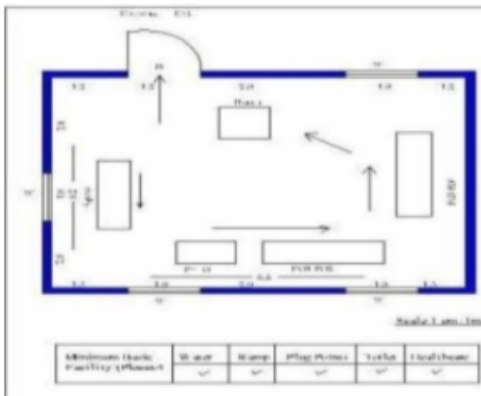

Google Map View

Polling Station Building Front View

Polling Station Front View

Cad View

Key MAP View

1 பெயர் : பாலாமணி கணவர் பெயர்: நந்தகுமார் வீட்டு எண் : 1 வயது : 43 பாலினம் : பெண் Photo is available	AWJ0917534	2 பெயர் : சித்ரா கணவர் பெயர்: நடராஜ் வீட்டு எண் : 1 வயது : 42 பாலினம் : பெண் Photo is available	AWJ0065334	3 பெயர் : மாசிலாமணி கணவர் பெயர்: ரவி வீட்டு எண் : 1-127 வயது : 33 பாலினம் : பெண் Photo is available	AWJ0917542
4 பெயர் : வெங்கடாசலம் தந்தை பெயர்: சுப்பிரமணியம் வீட்டு எண் : 1-168 வயது : 50 பாலினம் : ஆண் Photo is available	AWJ1614965	5 பெயர் : ஆனந்தகுமார் தந்தை பெயர்: கதிர்வேல் வீட்டு எண் : 1A வயது : 32 பாலினம் : ஆண் Photo is available	AWJ0578021	6 பெயர் : சிவசாமி தந்தை பெயர்: குப்புசாமி வீட்டு எண் : 1E வயது : 71 பாலினம் : ஆண் Photo is available	AWJ0842666
7 பெயர் : ராமர் தந்தை பெயர்: மாரியப்பன் வீட்டு எண் : 1E வயது : 51 பாலினம் : ஆண் Photo is available	AWJ0065367	8 பெயர் : லதா கணவர் பெயர்: ராமர் வீட்டு எண் : 1E வயது : 47 பாலினம் : பெண் Photo is available	AWJ0065383	9 பெயர் : முத்துலட்சுமி கணவர் பெயர்: தங்கராஜ் வீட்டு எண் : 1E வயது : 39 பாலினம் : பெண் Photo is available	AWJ0577957
10 பெயர் : கஸ்தூரி கணவர் பெயர்: மோகன் வீட்டு எண் : 1இ வயது : 32 பாலினம் : பெண் Photo is available	AWJ1085299	11 பெயர் : அருண் குமார் தந்தை பெயர்: ராமர் வீட்டு எண் : 1E வயது : 30 பாலினம் : ஆண் Photo is available	AWJ0783845	12 பெயர் : மணிகண்டன் தந்தை பெயர்: ராமர் வீட்டு எண் : 1E வயது : 27 பாலினம் : ஆண் Photo is available	AWJ1036839
13 பெயர் : கோவிந்தராஜன் தந்தை பெயர்: சாமிநாதன் வீட்டு எண் : 2/217 வயது : 50 பாலினம் : ஆண் Photo is available	GTJ1226687	14 பெயர் : சுந்தரசாமி தந்தை பெயர்: பழனிசாமி வீட்டு எண் : 4 வயது : 54 பாலினம் : ஆண் Photo is available	AWJ1614973	15 பெயர் : மோகன்ராஜ் தந்தை பெயர்: பழனிசாமி வீட்டு எண் : 4 வயது : 51 பாலினம் : ஆண் Photo is available	AWJ1614981
16 பெயர் : முத்துசாமி தந்தை பெயர்: சிதம்பரம் வீட்டு எண் : 4-7 வயது : 54 பாலினம் : ஆண் Photo is available	AWJ1614999	17 பெயர் : ரவிசந்திரன் தந்தை பெயர்: பெரியசாமி வீட்டு எண் : 4-13 வயது : 40 பாலினம் : ஆண் Photo is available	GTJ3844917	18 பெயர் : சசிரேகா தந்தை பெயர்: ஈஸ்வரமுர்த்தி வீட்டு எண் : 4/24 வயது : 24 பாலினம் : பெண் Photo is available	AWJ2023711
19 பெயர் : கோபால்சாமி தந்தை பெயர்: கருப்புசாமி வீட்டு எண் : 4D வயது : 62 பாலினம் : ஆண் Photo is available	AWJ1615004	20 பெயர் : சுப்பாத்தாள் கணவர் பெயர்: நடராஜ் வீட்டு எண் : 5 வயது : 66 பாலினம் : பெண் Photo is available	AWJ1615012	21 பெயர் : முருகேஷ் தந்தை பெயர்: செல்லப்பன் வீட்டு எண் : 5 வயது : 61 பாலினம் : ஆண் Photo is available	AWJ1615020
22 பெயர் : ருக்குமணி கணவர் பெயர்: கோவிந்தசாமி வீட்டு எண் : 7 வயது : 76 பாலினம் : பெண் Photo is available	AWJ1615038	23 பெயர் : மயில்சாமி தந்தை பெயர்: குருநாதன் வீட்டு எண் : 7/7ஈ வயது : 44 பாலினம் : ஆண் Photo is available	GTJ3794955	24 பெயர் : பொன்னரசி கணவர் பெயர்: மயில்சாமி வீட்டு எண் : 7/7ஏ வயது : 34 பாலினம் : பெண் Photo is available	AWJ0578039
#2 25 பெயர் : பூங்கொடி கணவர் பெயர்: பழனிசாமி வீட்டு எண் : 7/234 வயது : 44 பாலினம் : பெண் Photo is available	GTJ3139193	26 பெயர் : சாமாத்தாள் கணவர் பெயர்: நல்லசாமி வீட்டு எண் : 8 வயது : 66 பாலினம் : பெண் Photo is available	AWJ1615053	27 பெயர் : முத்துலட்சுமி கணவர் பெயர்: கெட்டிமுத்து வீட்டு எண் : 8-54 வயது : 64 பாலினம் : பெண் Photo is available	AWJ0467969
28 பெயர் : லோகேஸ்வரி தந்தை பெயர்: முருகன் வீட்டு எண் : 8/92 வயது : 30 பாலினம் : பெண் Photo is available	AWJ0842609	29 பெயர் : முத்துசாமி தந்தை பெயர்: வஞ்சிமலை வீட்டு எண் : 8A வயது : 88 பாலினம் : ஆண் Photo is available	GTJ3140142	30 பெயர் : சுப்பரமணியம் தந்தை பெயர்: பழனிசாமி வீட்டு எண் : 10 வயது : 68 பாலினம் : ஆண் Photo is available	AWJ1615079