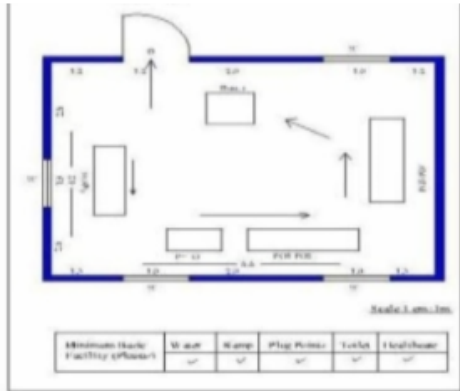

Google Map View

Polling Station Building Front View

Polling Station Front View

Cad View

Key MAP View

1 பெயர் : தெய்வானை கணவர் பெயர்: பாபு வீட்டு எண் : 1 வயது : 33 பாலினம் : பெண் Photo is available	AWJ2017663	2 பெயர் : மகாலட்சுமி கணவர் பெயர்: அய்யாவு வீட்டு எண் : 1ஏ வயது : 23 பாலினம் : பெண் Photo is available	AWJ2230167	3 பெயர் : சபரிநாதன் தந்தை பெயர்: தனபால் வீட்டு எண் : 2/203 வயது : 27 பாலினம் : ஆண் Photo is available	AWJ2084341
4 பெயர் : நாராயணசாமி கவுண்டர் தந்தை பெயர்: குமாரசாமி கவுண்டர் வீட்டு எண் : 9 வயது : 83 பாலினம் : ஆண் Photo is available	GTJ1636281	5 பெயர் : ஈஸ்வரன் தந்தை பெயர்: நாராயணசாமி கவுண்டர் வீட்டு எண் : 9 வயது : 53 பாலினம் : ஆண் Photo is available	GTJ1636794	6 பெயர் : துரைசாமி தந்தை பெயர்: பழனிச்சாமி கவுண்டர் வீட்டு எண் : 10 வயது : 52 பாலினம் : ஆண் Photo is available	GTJ1636885
7 பெயர் : பாலாமணி கணவர் பெயர்: துரைசாமி வீட்டு எண் : 10 வயது : 47 பாலினம் : பெண் Photo is available	GTJ1636877	8 பெயர் : தினகரன் க தாயின் பெயர்: ஜோதிமணி வீட்டு எண் : 10 வயது : 34 பாலினம் : ஆண் Photo is available	AWJ0346270	9 பெயர் : சத்தியா தந்தை பெயர்: செல்வன் வீட்டு எண் : 10/22 வயது : 21 பாலினம் : பெண் Photo is available	AWJ2217768
10 பெயர் : பவுன்நாதன் தந்தை பெயர்: தவசிநாடார் வீட்டு எண் : 10-85 வயது : 54 பாலினம் : ஆண் Photo is available	AWJ0983163	11 பெயர் : முருகேஸ்வரி கணவர் பெயர்: பவுன்நாதன் வீட்டு எண் : 10-85 வயது : 49 பாலினம் : பெண் Photo is available	AWJ0983197	12 பெயர் : சதீஷ் தந்தை பெயர்: பவநாதந் வீட்டு எண் : 10/85 வயது : 26 பாலினம் : ஆண் Photo is available	AWJ2017622
13 பெயர் : ரமயா தந்தை பெயர்: பாண்டி வீட்டு எண் : 10/100 வயது : 25 பாலினம் : பெண் Photo is available	AWJ2017853	14 பெயர் : கந்தசாமி தந்தை பெயர்: ரங்கசாமிகவுண்டர் வீட்டு எண் : 10-109 வயது : 75 பாலினம் : ஆண் Photo is available	AWJ0784835	15 பெயர் : பத்மபிரியா கணவர் பெயர்: சதீஸ் வீட்டு எண் : 10-109A வயது : 39 பாலினம் : பெண் Photo is available	AWJ0672782
16 பெயர் : பிரபு தந்தை பெயர்: சாமிநாதன் வீட்டு எண் : 10-110 வயது : 37 பாலினம் : ஆண் Photo is available	AWJ0346288	17 பெயர் : மைதிலி கே கணவர் பெயர்: பிரபு ஸ் வீட்டு எண் : 10/110 வயது : 37 பாலினம் : பெண் Photo is available	AWJ2317170	18 பெயர் : தமிழரசி தந்தை பெயர்: முருகன் வீட்டு எண் : 10/118 வயது : 26 பாலினம் : ஆண் Photo is available	AWJ2017754
19 பெயர் : கார்த்திகைபாலன் தந்தை பெயர்: செல்வராஜ் வீட்டு எண் : 10/119 வயது : 19 பாலினம் : ஆண் Photo is available	AWJ2297935	20 பெயர் : அய்யாவு தந்தை பெயர்: அம்மாசை வீட்டு எண் : 10/120 வயது : 29 பாலினம் : ஆண் Photo is available	AWJ2230191	21 பெயர் : தண்டபாணி தந்தை பெயர்: பழனி வீட்டு எண் : 10/124 வயது : 27 பாலினம் : ஆண் Photo is available	AWJ2217727
22 பெயர் : தீபா தந்தை பெயர்: பழனி வீட்டு எண் : 10/124 வயது : 22 பாலினம் : பெண் Photo is available	AWJ2217685	23 பெயர் : ராணி கணவர் பெயர்: சேகர் வீட்டு எண் : 10/126 வயது : 27 பாலினம் : பெண் Photo is available	AWJ2017762	24 பெயர் : கனகா சபாபதி தந்தை பெயர்: சந்திரன் வீட்டு எண் : 10/127 வயது : 29 பாலினம் : ஆண் Photo is available	AWJ2017465
25 பெயர் : தீபா கணவர் பெயர்: சிவானந்தம் வீட்டு எண் : 10-133 வயது : 30 பாலினம் : பெண் Photo is available	AWJ2305019	26 பெயர் : கோவிந்தம்மாள் கணவர் பெயர்: மணிவாசகம் வீட்டு எண் : 10/135 வயது : 60 பாலினம் : பெண் Photo is available	AWJ2056430	27 பெயர் : முத்துக்குமார் தந்தை பெயர்: நடராஜ் வீட்டு எண் : 10-141 வயது : 40 பாலினம் : ஆண் Photo is available	AWJ0346320
28 பெயர் : கார்த்திகேயன் தந்தை பெயர்: நடராஜ் வீட்டு எண் : 10/141 வஞ்சிபாளையம் வயது : 38 பாலினம் : ஆண் Photo is available	AWJ0346312	29 பெயர் : பிரேமலதா கணவர் பெயர்: கணேஷ் வீட்டு எண் : 10-146 வயது : 40 பாலினம் : பெண் Photo is available	AWJ0346338	30 பெயர் : கலைச்செல்வி தந்தை பெயர்: பழனிசாமி வீட்டு எண் : 10/151 வயது : 30 பாலினம் : பெண் Photo is available	AWJ2297943