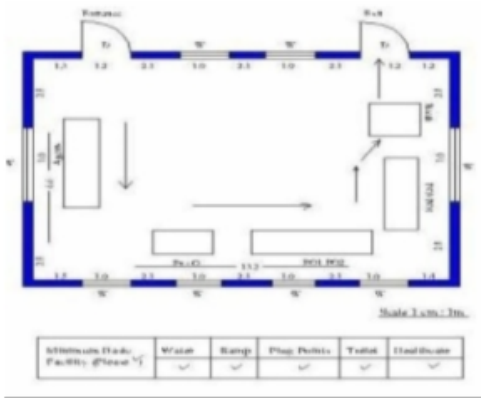

Google Map View

Polling Station Building Front View

Polling Station Front View

Cad View

Key MAP View

1 பெயர் : தனபாக்கியம் கணவர் பெயர்: ஆபேல் வீட்டு எண் : 1 வயது : 80 பாலினம் : பெண்	AWJ1677202 Photo is available	2 பெயர் : தெய்வாத்தாள் கணவர் பெயர்: கொளந்தசாமி வீட்டு எண் : 1 வயது : 77 பாலினம் : பெண்	AWJ1677210 Photo is available	3 பெயர் : சந்திரசேகரன் தந்தை பெயர்: கொளந்தசாமி வீட்டு எண் : 1 வயது : 53 பாலினம் : ஆண்	AWJ1677228 Photo is available
4 பெயர் : நித்யாதேவி தந்தை பெயர்: மாரிமுத்து வீட்டு எண் : 1 வயது : 43 பாலினம் : பெண்	GTJ3152410 Photo is available	5 பெயர் : ஜீவிதா தந்தை பெயர்: ராஜாமணி வீட்டு எண் : 1/1 வயது : 25 பாலினம் : பெண்	AWJ1956093 Photo is available	6 பெயர் : செளபாக்கியவதி கணவர் பெயர்: அற்புதராஜ் வீட்டு எண் : 1/2 வயது : 33 பாலினம் : பெண்	AWJ1087154 Photo is available
7 பெயர் : மேரி கணவர் பெயர்: மாணிக்கம் வீட்டு எண் : 1-2B வயது : 54 பாலினம் : பெண்	AWJ0958678 Photo is available	8 பெயர் : வனிதா தந்தை பெயர்: ராஜன் -- வீட்டு எண் : 1-10 வயது : 29 பாலினம் : பெண்	AWJ0785030 Photo is available	9 பெயர் : ஜெயிஸ் தந்தை பெயர்: பிரான்சிஸ் வீட்டு எண் : 1/10 வயது : 24 பாலினம் : ஆண்	AWJ1956713 Photo is available
10 பெயர் : சண்முகம் தந்தை பெயர்: நாச்சிமுத்து வீட்டு எண் : 1-13 வயது : 45 பாலினம் : ஆண்	AWJ0283010 Photo is available	11 பெயர் : சசிகலா கணவர் பெயர்: பழனிச்சாமி வீட்டு எண் : 1-13 வயது : 42 பாலினம் : பெண்	AWJ0283044 Photo is available	12 பெயர் : வசந்தகுமார் ப தந்தை பெயர்: பழனிசாமி சு வீட்டு எண் : 1/15 வயது : 22 பாலினம் : ஆண்	AWJ2205953 Photo is available
13 பெயர் : தினேசுகுமார் தந்தை பெயர்: பழனிச்சாமி வீட்டு எண் : 1/15,முதலிபாளையம்,காங்கேயம் வயது : 21 பாலினம் : ஆண்	AWJ2245280 Photo is available	14 பெயர் : கவிதா கணவர் பெயர்: மனோகரன் வீட்டு எண் : 1-17 வயது : 33 பாலினம் : பெண்	AWJ0579185 Photo is available	15 பெயர் : இராத்தினாள் கணவர் பெயர்: வெள்ளியங்கிரி வீட்டு எண் : 1-23 வயது : 48 பாலினம் : பெண்	AWJ0283101 Photo is available
16 பெயர் : வாசுகி கணவர் பெயர்: ரகுபதி வீட்டு எண் : 1-25 வயது : 35 பாலினம் : பெண்	AWJ0785063 Photo is available	17 பெயர் : ஞானசேகரன் தந்தை பெயர்: இரத்தினசாமி வீட்டு எண் : 1-29 வயது : 39 பாலினம் : ஆண்	AWJ0672824 Photo is available	18 பெயர் : விஜயாள் கணவர் பெயர்: ஞானசேகரன் வீட்டு எண் : 1-29 வயது : 38 பாலினம் : பெண்	AWJ0785113 Photo is available
19 பெயர் : நித்யா கணவர் பெயர்: சிவசக்தி வீட்டு எண் : 1-30 வயது : 33 பாலினம் : பெண்	AWJ0579193 Photo is available	20 பெயர் : ப்ரீவித்யா கணவர் பெயர்: உபேந்திரன் வீட்டு எண் : 1-31 வயது : 45 பாலினம் : பெண்	AWJ0066415 Photo is available	21 பெயர் : பழனியம்மாள் கணவர் பெயர்: ராமசாமி வீட்டு எண் : 1/33 வயது : 67 பாலினம் : பெண்	AWJ1955582 Photo is available
22 பெயர் : சிவக்குமார் தந்தை பெயர்: ராமசாமி வீட்டு எண் : 1/33 வயது : 30 பாலினம் : ஆண்	AWJ1956903 Photo is available	23 பெயர் : கார்த்திகேயன் தந்தை பெயர்: பழனிசாமி வீட்டு எண் : 1/33,முதலிபாளையம் வயது : 21 பாலினம் : ஆண்	AWJ2280121 Photo is available	24 பெயர் : திருமூர்த்தி தந்தை பெயர்: மாதப்பன் வீட்டு எண் : 1/36 வயது : 27 பாலினம் : ஆண்	AWJ1956754 Photo is available
25 பெயர் : முருகன் தந்தை பெயர்: பழனி வீட்டு எண் : 1-37 வயது : 73 பாலினம் : ஆண்	AWJ0470146 Photo is available	26 பெயர் : சிவராஜ் தந்தை பெயர்: முத்துச்சாமி வீட்டு எண் : 1-37 வயது : 40 பாலினம் : ஆண்	GTJ3579075 Photo is available	27 பெயர் : விமலாதேவி தந்தை பெயர்: முருகன் வீட்டு எண் : 1-37 வயது : 33 பாலினம் : பெண்	AWJ0784942 Photo is available
28 பெயர் : பவித்திரன் தந்தை பெயர்: அர்ஜுன் வீட்டு எண் : 1-39 வயது : 30 பாலினம் : ஆண்	AWJ0672915 Photo is available	29 பெயர் : சத்தியமூர்த்தி தந்தை பெயர்: ராஜன் வீட்டு எண் : 1/41 வயது : 26 பாலினம் : ஆண்	AWJ1956358 Photo is available	30 பெயர் : வசந்தி கணவர் பெயர்: செந்தில் குமார் வீட்டு எண் : 1/42 வயது : 39 பாலினம் : பெண்	AWJ1954635 Photo is available