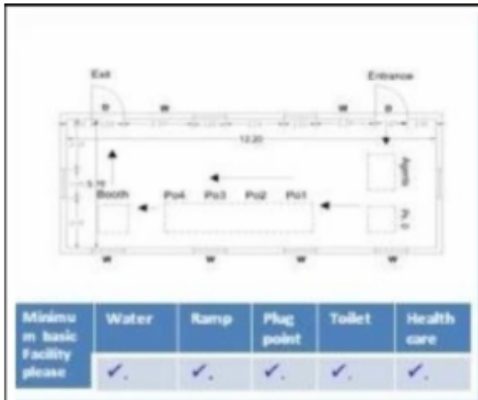

Google Map View

Polling Station Building Front View

Polling Station Front View

Cad View

Key MAP View

1	AWJ2294510	பெயர் : ஹேமலதா கணவர் பெயர்: சதீஷ்குமார் வீட்டு எண் : 1 வயது : 37 பாலினம் : பெண்	Photo is available	2	AWJ2300630	பெயர் : சத்திய குமார் தந்தை பெயர்: தேவராஜ் வீட்டு எண் : 1 வயது : 34 பாலினம் : ஆண்	Photo is available	3	AWJ2205011	பெயர் : சிந்து காமாட்சி அ தந்தை பெயர்: அருள்மொழி வீட்டு எண் : 1 வயது : 21 பாலினம் : பெண்	Photo is available
4	AWJ2294718	பெயர் : துரகேசுகுமார் தந்தை பெயர்: சாமிநாதன் வீட்டு எண் : 1 வயது : 19 பாலினம் : ஆண்	Photo is available	5	AWJ2312858	பெயர் : சுவேதா தந்தை பெயர்: தனசேகரன் வீட்டு எண் : 1 வயது : 19 பாலினம் : பெண்	Photo is available	6	AWJ2321115	பெயர் : காவியா தந்தை பெயர்: ஈஸ்வரன் வீட்டு எண் : 1 வயது : 19 பாலினம் : பெண்	Photo is available
7	AWJ0785352	பெயர் : தேவி கணவர் பெயர்: மகேந்திரன் வீட்டு எண் : 1A வயது : 30 பாலினம் : பெண்	Photo is available	8	AWJ0785337	பெயர் : உமா தந்தை பெயர்: தண்டபாணி வீட்டு எண் : 1A வயது : 29 பாலினம் : பெண்	Photo is available	9	AWJ0785329	பெயர் : சூர்யா தந்தை பெயர்: மகாலிங்கம் வீட்டு எண் : 1A வயது : 29 பாலினம் : ஆண்	Photo is available
10	AWJ0785311	பெயர் : சந்தோஷ்குமார் தந்தை பெயர்: செல்வராஜ் வீட்டு எண் : 1A வயது : 29 பாலினம் : ஆண்	Photo is available	11	AWJ0785303	பெயர் : பார்த்தீபன் தந்தை பெயர்: செல்லமுத்து வீட்டு எண் : 1A வயது : 29 பாலினம் : ஆண்	Photo is available	12	AWJ0983262	பெயர் : லட்சுமி கணவர் பெயர்: குருநாயக்கர் வீட்டு எண் : 1E வயது : 55 பாலினம் : பெண்	Photo is available
13	AWJ0283853	பெயர் : ராமசாமி தந்தை பெயர்: குருவநாயக்கர் வீட்டு எண் : 1E வயது : 47 பாலினம் : ஆண்	Photo is available	14	AWJ0067157	பெயர் : ஆறுமுகம் தந்தை பெயர்: தங்கமுத்து வீட்டு எண் : 1E வயது : 46 பாலினம் : ஆண்	Photo is available	15	AWJ0283796	பெயர் : சுதா கணவர் பெயர்: கோபி வீட்டு எண் : 1E வயது : 41 பாலினம் : பெண்	Photo is available
16	AWJ0283861	பெயர் : லட்சுமி கணவர் பெயர்: ராமன் வீட்டு எண் : 1E வயது : 38 பாலினம் : பெண்	Photo is available	17	AWJ0673624	பெயர் : கிருஷ்ணவேணி தந்தை பெயர்: லோகநாதன் வீட்டு எண் : 1E வயது : 31 பாலினம் : பெண்	Photo is available	18	AWJ0983312	பெயர் : செல்வி கணவர் பெயர்: செல்வி வீட்டு எண் : 1E வயது : 30 பாலினம் : பெண்	Photo is available
19	AWJ0673632	பெயர் : சுப்பிரமணி தந்தை பெயர்: சோளியப்பன் வீட்டு எண் : 1E வயது : 30 பாலினம் : ஆண்	Photo is available	20	AWJ0673616	பெயர் : ராஜ்குமார் தந்தை பெயர்: தங்கராஜ் வீட்டு எண் : 1E வயது : 30 பாலினம் : ஆண்	Photo is available	21	AWJ0843862	பெயர் : முகிலன் தந்தை பெயர்: அருள்மொழி வீட்டு எண் : 1E வயது : 29 பாலினம் : ஆண்	Photo is available
22	AWJ1642933	பெயர் : ருக்குமணி கணவர் பெயர்: தெய்வசிகாமணி வீட்டு எண் : 3 வயது : 70 பாலினம் : பெண்	Photo is available	23	KJP1487073	பெயர் : மகேந்திரன் தந்தை பெயர்: தெய்வசிகாமணி வீட்டு எண் : 3 வயது : 49 பாலினம் : ஆண்	Photo is available	24	AWJ0673608	பெயர் : சண்முகப்பிரியா தந்தை பெயர்: மோகன் வீட்டு எண் : 3/19 வயது : 30 பாலினம் : பெண்	Photo is available
25	AWJ0283705	பெயர் : ஆனந்தி கணவர் பெயர்: முத்துக்குமார் வீட்டு எண் : 3/197 வயது : 36 பாலினம் : பெண்	Photo is available	26	AWJ0283663	பெயர் : சந்திரகுமாரி த கணவர் பெயர்: பாலு வீட்டு எண் : 3/318,கொல்லங்காடு வயது : 36 பாலினம் : பெண்	Photo is available	27	AWJ1642982	பெயர் : வள்ளியாத்தாள் கணவர் பெயர்: சோமசுந்தரம் வீட்டு எண் : 4 வயது : 78 பாலினம் : பெண்	Photo is available
28	AWJ1643014	பெயர் : ஈஸ்வரன் தந்தை பெயர்: அழகிரி வீட்டு எண் : 5 வயது : 54 பாலினம் : ஆண்	Photo is available	29	AWJ1643055	பெயர் : கண்ணன் தந்தை பெயர்: சின்னச்சாமி வீட்டு எண் : 6 வயது : 56 பாலினம் : ஆண்	Photo is available	30	KJP2810679	பெயர் : ராஜாமணி கணவர் பெயர்: கண்ணன் வீட்டு எண் : 6 வயது : 45 பாலினம் : பெண்	Photo is available