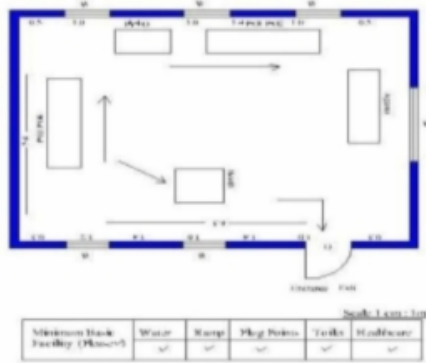

Google Map View

Polling Station Building Front View

Polling Station Front View

Cad View

Key MAP View

1 பெயர் : தங்கமணி கணவர் பெயர்: சுப்பிரமணி வீட்டு எண் : 1 வயது : 71 பாலினம் : பெண்	KJP1218171 Photo is available	2 பெயர் : செல்வி கணவர் பெயர்: சேமலை வீட்டு எண் : 1 வயது : 66 பாலினம் : பெண்	KJP1472448 Photo is available	3 பெயர் : லாரன்ஸ் தந்தை பெயர்: சுப்பிரமணி வீட்டு எண் : 1 வயது : 49 பாலினம் : ஆண்	KJP1817584 Photo is available
4 பெயர் : ரத் தி மமர்ள் கணவர் பெயர்: தமிழரசன் வீட்டு எண் : 1 வயது : 47 பாலினம் : பெண்	KJP2731628 Photo is available	5 பெயர் : புஸ்பம் கணவர் பெயர்: சுப்பிரமணி வீட்டு எண் : 1E வயது : 77 பாலினம் : பெண்	KJP1472489 Photo is available	6 பெயர் : ராஜாமணி தந்தை பெயர்: சுப்பிரமணி வீட்டு எண் : 1E வயது : 56 பாலினம் : பெண்	KJP3760899 Photo is available
7 பெயர் : மணி தந்தை பெயர்: சுப்பிரமணி வீட்டு எண் : 1E வயது : 53 பாலினம் : ஆண்	KJP2731925 Photo is available	8 பெயர் : ரவி தந்தை பெயர்: சுப்பிரமணி வீட்டு எண் : 1E வயது : 50 பாலினம் : ஆண்	KJP1472653 Photo is available	9 பெயர் : உண்ணதாரணி கணவர் பெயர்: சாமுவேல் வீட்டு எண் : 2 வயது : 63 பாலினம் : பெண்	KJP1218197 Photo is available
10 பெயர் : மதிவாணன் தந்தை பெயர்: தானியல் வீட்டு எண் : 4 வயது : 49 பாலினம் : ஆண்	KJP1218429 Photo is available	11 பெயர் : சமதி கணவர் பெயர்: மதிவாணன் வீட்டு எண் : 4 வயது : 45 பாலினம் : பெண்	KJP2731230 Photo is available	12 பெயர் : பிரேமலதா கணவர் பெயர்: பிரதீப்குமார் வீட்டு எண் : 4 வயது : 41 பாலினம் : பெண்	AWJ0729731 Photo is available
13 பெயர் : லாவண்யா தந்தை பெயர்: லாரன்ஸ் வீட்டு எண் : 4/1 வயது : 22 பாலினம் : பெண்	AWJ2234458 Photo is available	14 பெயர் : இலக்கியா தந்தை பெயர்: லாரன்ஸ் வீட்டு எண் : 4/1 வயது : 21 பாலினம் : பெண்	AWJ2234649 Photo is available	15 பெயர் : மோகனம்பாள் கணவர் பெயர்: சுரேஷ் வீட்டு எண் : 4/5 வயது : 28 பாலினம் : பெண்	AWJ1943315 Photo is available
16 பெயர் : சங்கர் தந்தை பெயர்: ராமசாமி வீட்டு எண் : 4-6 வயது : 39 பாலினம் : ஆண்	AWJ0068171 Photo is available	17 பெயர் : நாட்ராய சாமி தந்தை பெயர்: ராஜாமணி வீட்டு எண் : 4/10 வயது : 23 பாலினம் : ஆண்	AWJ2025443 Photo is available	18 பெயர் : பிரியங்கா கணவர் பெயர்: ரகுநாதன் வீட்டு எண் : 4-11 வயது : 40 பாலினம் : பெண்	KJP3204823 Photo is available
19 பெயர் : கார்த்திகேயன் தந்தை பெயர்: ரகுநாதன் வீட்டு எண் : 4/11 வயது : 22 பாலினம் : ஆண்	AWJ2201879 Photo is available	20 பெயர் : கிருஷ்ணன் தந்தை பெயர்: பாலசுப்பிரமணி வீட்டு எண் : 4/12ஏ வயது : 23 பாலினம் : ஆண்	AWJ2025401 Photo is available	21 பெயர் : விஜயகுமார் பா தந்தை பெயர்: பாலசுப்ரமணி வீட்டு எண் : 4/12ஏ வயது : 22 பாலினம் : ஆண்	AWJ2171338 Photo is available
22 பெயர் : ஜானகி ராணி கணவர் பெயர்: சிவக்குமார் வீட்டு எண் : 4-14 வயது : 40 பாலினம் : பெண்	AWJ0844738 Photo is available	23 பெயர் : வித்யா தந்தை பெயர்: சிவசுப்பிரமணியம் வீட்டு எண் : 4-25 வயது : 38 பாலினம் : பெண்	AWJ0068163 Photo is available	24 பெயர் : கார்த்திகேயன் தந்தை பெயர்: சக்திவேல் வீட்டு எண் : 4/28 வயது : 24 பாலினம் : ஆண்	AWJ2025427 Photo is available
25 பெயர் : சண்முகநாடார் தந்தை பெயர்: கருப்புசாமி வீட்டு எண் : 4-36 வயது : 70 பாலினம் : ஆண்	AWJ0472456 Photo is available	26 பெயர் : மயிலாள் கணவர் பெயர்: நாச்சிமுத்து வீட்டு எண் : 4-43 வயது : 80 பாலினம் : பெண்	KJP1471788 Photo is available	27 பெயர் : லோகேஸ்வரன் தந்தை பெயர்: சிவசுப்பிரமணியம் வீட்டு எண் : 4-52 வயது : 41 பாலினம் : ஆண்	KJP3760790 Photo is available
28 பெயர் : ரவிக்குமார் தந்தை பெயர்: சின்னதம்பி வீட்டு எண் : 4/54 வயது : 25 பாலினம் : ஆண்	AWJ1983709 Photo is available	29 பெயர் : ஜோதிலட்சுமி கணவர் பெயர்: சாமிநாதன் வீட்டு எண் : 4-59A வயது : 44 பாலினம் : பெண்	AWJ0844761 Photo is available	30 பெயர் : திவ்யா சா தந்தை பெயர்: சாமிநாதன் வீட்டு எண் : 4/61 வயது : 22 பாலினம் : பெண்	AWJ2265775 Photo is available