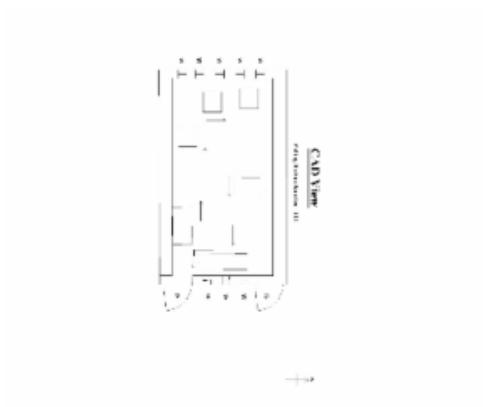

**Google Map View**

**Polling Station Building Front View**

**Polling Station Front View**

**Cad View**

**Key MAP View**

சட்டமன்றத் தொகுதியின் எண் மற்றும் பெயர் : 102-காங்கேயம் மற்றும் பெயர் : 1-லக்கமநாயக்கன்பட்டி (வ.கி) மற்றும் (ஊ) பிளாக் 3, காட்டுர் பிரிவு எண் மற்றும் பெயர்