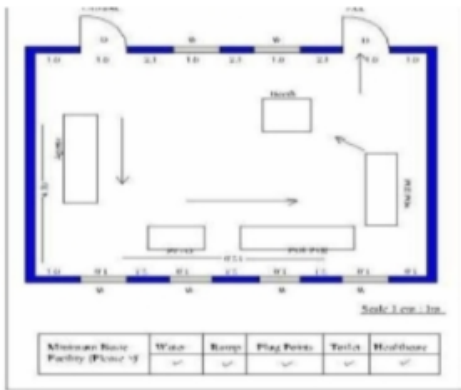

Google Map View

Polling Station Building Front View

Polling Station Front View

Cad View

Key MAP View

1 பெயர் : கலாவதி கணவர் பெயர் : வஜ்ஜுவேல் வீட்டு எண் : 1 வயது : 68 பாலினம் : பெண்	KJP1276807 Photo is available	2 பெயர் : லட்சுமி கணவர் பெயர் : கோபாலகிருஷ்ணன் வீட்டு எண் : 1 வயது : 59 பாலினம் : பெண்	KJP1832773 Photo is available	3 பெயர் : லட்சுமி கணவர் பெயர் : ராஜ் வீட்டு எண் : 1 வயது : 54 பாலினம் : பெண்	KJP1168020 Photo is available
4 பெயர் : பழனிமமாள் கணவர் பெயர் : சென்னியப்பன் வீட்டு எண் : 1 வயது : 52 பாலினம் : பெண்	KJP3818697 Photo is available	5 பெயர் : தேவராஜ் தந்தை பெயர் : நடராஜ் வீட்டு எண் : 1 வயது : 47 பாலினம் : ஆண்	KJP1167378 Photo is available	6 பெயர் : சகுந்தலா கணவர் பெயர் : கோவிந்தராஜ் வீட்டு எண் : 1 வயது : 46 பாலினம் : பெண்	AWJ0675041 Photo is available
7 பெயர் : போஜி பிரசாந்த் தந்தை பெயர் : தங்கவேல் வீட்டு எண் : 1 வயது : 24 பாலினம் : ஆண்	AWJ2097889 Photo is available	8 பெயர் : பாலாஜி தாயின் பெயர் : தனலட்சுமி வீட்டு எண் : 1 வயது : 24 பாலினம் : ஆண்	AWJ2097897 Photo is available	9 பெயர் : சுதா கணவர் பெயர் : சுந்தரம் வீட்டு எண் : 1/5 வயது : 38 பாலினம் : பெண்	XUY0178996 Photo is available
10 பெயர் : நிவேதா செ தந்தை பெயர் : சென்னியப்பன் சே வீட்டு எண் : 1/17 வயது : 22 பாலினம் : பெண்	AWJ2262194 Photo is available	11 பெயர் : காயத்ரி தந்தை பெயர் : தண்டபாணி வீட்டு எண் : 1/37 வயது : 39 பாலினம் : பெண்	RTG0569806 Photo is available	12 பெயர் : முர கௌதமி கணவர் பெயர் : அருண் குமார் வீட்டு எண் : 1/78 வயது : 29 பாலினம் : பெண்	AWJ2314482 Photo is available
13 பெயர் : வினிதா தந்தை பெயர் : சுப்பிரமணி வீட்டு எண் : 1/314 வயது : 19 பாலினம் : பெண்	AWJ2312957 Photo is available	14 பெயர் : வள்ளியாத்தாள் கணவர் பெயர் : பெரியசாமி வீட்டு எண் : 1E வயது : 76 பாலினம் : பெண்	AWJ0844944 Photo is available	15 பெயர் : மணியன் தந்தை பெயர் : அம்மாசை வீட்டு எண் : 1E வயது : 69 பாலினம் : ஆண்	KJP2612281 Photo is available
16 பெயர் : வசந்தி கணவர் பெயர் : சேமலையப்பன் வீட்டு எண் : 1E வயது : 52 பாலினம் : பெண்	AWJ0372235 Photo is available	17 பெயர் : கலாவதி கணவர் பெயர் : சுப்ரமணி வீட்டு எண் : 1E வயது : 49 பாலினம் : பெண்	AWJ0190124 Photo is available	18 பெயர் : பாலாமணி கணவர் பெயர் : சந்திரசேகர் வீட்டு எண் : 1E வயது : 48 பாலினம் : பெண்	AWJ0285023 Photo is available
19 பெயர் : தண்டபாணி தந்தை பெயர் : மணியன் வீட்டு எண் : 1E வயது : 43 பாலினம் : ஆண்	KJP1168012 Photo is available	20 பெயர் : இந்திரா கணவர் பெயர் : தேவன் வீட்டு எண் : 1E வயது : 42 பாலினம் : பெண்	AWJ0285114 Photo is available	#2 21 பெயர் : ஆனந்தி க கணவர் பெயர் : கங்காதரன் வீட்டு எண் : 5/260 வயது : 41 பாலினம் : பெண்	AWJ0674861 Photo is available
22 பெயர் : மோகன்குமார் தந்தை பெயர் : குப்புசாமி வீட்டு எண் : 1E வயது : 37 பாலினம் : ஆண்	AWJ0674747 Photo is available	23 பெயர் : சஷ்மிநாதன் தந்தை பெயர் : தங்கவேல் வீட்டு எண் : 1E வயது : 36 பாலினம் : ஆண்	AWJ0674887 Photo is available	24 பெயர் : மோகனப்பிரியா தந்தை பெயர் : சேமலையப்பன் வீட்டு எண் : 1E வயது : 35 பாலினம் : பெண்	AWJ0372219 Photo is available
25 பெயர் : தமிழரசன் தந்தை பெயர் : துரைராஜ் வீட்டு எண் : 1E வயது : 33 பாலினம் : ஆண்	AWJ0581439 Photo is available	26 பெயர் : சுரேஷ் தந்தை பெயர் : ராமாத்தாள் வீட்டு எண் : 1E வயது : 32 பாலினம் : ஆண்	AWJ0845016 Photo is available	27 பெயர் : சூரியா கணவர் பெயர் : சதீஸ்குமார் வீட்டு எண் : 2-10 வயது : 33 பாலினம் : பெண்	AWJ1014893 Photo is available
28 பெயர் : லோகநாதன் தந்தை பெயர் : முருகன் வீட்டு எண் : 2-10 வயது : 29 பாலினம் : ஆண்	AWJ0786764 Photo is available	29 பெயர் : ராஜேஸ்வரி கணவர் பெயர் : சந்திரன் வீட்டு எண் : 2-248 வயது : 35 பாலினம் : பெண்	AWJ0674846 Photo is available	30 பெயர் : ரம்யா கணவர் பெயர் : ஸ்ரீதர் வீட்டு எண் : 2-280 வயது : 34 பாலினம் : பெண்	AWJ1014885 Photo is available