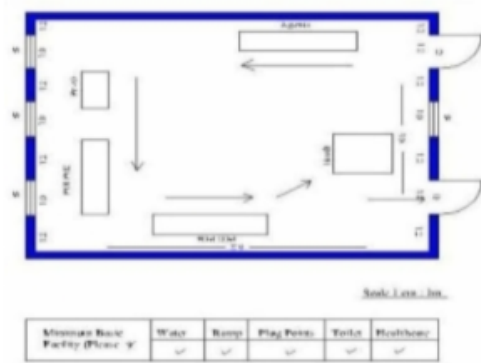

Google Map View

Polling Station Building Front View

Polling Station Front View

Cad View

Key MAP View

1	KJP3740628	பெயர் : நாச்சிமுத்து தந்தை பெயர் : ஆறுமுகம் வீட்டு எண் : 1 வயது : 81 பாலினம் : ஆண்	Photo is available	2	KJP2613396	பெயர் : சுப்பிரமணியம் தந்தை பெயர் : வெங்கடாசலம் வீட்டு எண் : 1 வயது : 70 பாலினம் : ஆண்	Photo is available	3	AWJ0675413	பெயர் : வள்ளியம்மாள் கணவர் பெயர் : நல்லமுத்து வீட்டு எண் : 1 வயது : 58 பாலினம் : பெண்	Photo is available
4	AWJ2061224	பெயர் : பாலன் தந்தை பெயர் : பழனிசாமி வீட்டு எண் : 1 வயது : 50 பாலினம் : ஆண்	Photo is available	5	AWJ2061067	பெயர் : விங்கம்மாள் கணவர் பெயர் : பாலன் வீட்டு எண் : 1 வயது : 48 பாலினம் : பெண்	Photo is available	6	AWJ2286136	பெயர் : செந்தில்குமார் தந்தை பெயர் : ராமசாமி வீட்டு எண் : 1 வயது : 46 பாலினம் : ஆண்	Photo is available
7	AWJ2045821	பெயர் : முத்துபாண்டி தந்தை பெயர் : முருகன் வீட்டு எண் : 1 வயது : 37 பாலினம் : ஆண்	Photo is available	8	AWJ2045185	பெயர் : சுதா கணவர் பெயர் : பாண்டி வீட்டு எண் : 1 வயது : 36 பாலினம் : பெண்	Photo is available	9	KJP2613016	பெயர் : மாலதி கணவர் பெயர் : சாமிநாதன் வீட்டு எண் : 1-140 வயது : 42 பாலினம் : பெண்	Photo is available
10	AWJ1979202	பெயர் : பார்த்திபன் தந்தை பெயர் : நெடுஞ்செழியன் வீட்டு எண் : 1/387 வயது : 28 பாலினம் : ஆண்	Photo is available	11	AWJ0372250	பெயர் : மாராள் கணவர் பெயர் : சுந்தர்ராஜ் வீட்டு எண் : 1E வயது : 66 பாலினம் : பெண்	Photo is available	12	AWJ0372268	பெயர் : ராமராஜ் தந்தை பெயர் : சுந்தர்ராஜ் வீட்டு எண் : 1E வயது : 48 பாலினம் : ஆண்	Photo is available
13	AWJ0285304	பெயர் : தேவி கணவர் பெயர் : பொன்னுச்சாமி வீட்டு எண் : 1E வயது : 48 பாலினம் : பெண்	Photo is available	14	AWJ0675389	பெயர் : பாலசுப்பிரமணி தந்தை பெயர் : நல்லமுத்து வீட்டு எண் : 1E வயது : 45 பாலினம் : ஆண்	Photo is available	15	AWJ0581892	பெயர் : சேகர் தந்தை பெயர் : சிந்தப்பன் வீட்டு எண் : 1E வயது : 42 பாலினம் : ஆண்	Photo is available
16	AWJ0581900	பெயர் : இந்துமதி கணவர் பெயர் : சேகர் வீட்டு எண் : 1E வயது : 36 பாலினம் : பெண்	Photo is available	17	AWJ0959320	பெயர் : நிவேதா தந்தை பெயர் : ஜெயகுமார் வீட்டு எண் : 1E வயது : 31 பாலினம் : பெண்	Photo is available	18	AWJ0845032	பெயர் : சுகந்தி தந்தை பெயர் : சுப்பிரமணி வீட்டு எண் : 1E வயது : 29 பாலினம் : பெண்	Photo is available
19	AWJ0069278	பெயர் : கண்ணம்மாள் கணவர் பெயர் : நாச்சிமுத்து கவுண்டர் வீட்டு எண் : 2 வயது : 66 பாலினம் : பெண்	Photo is available	20	AWJ0069450	பெயர் : நவந்தகிருஷ்ணன் தந்தை பெயர் : நாச்சிமுத்து கவுண்டர் வீட்டு எண் : 2 வயது : 38 பாலினம் : ஆண்	Photo is available	21	AWJ0285601	பெயர் : மகேஸ்வரி தந்தை பெயர் : முருகேசன் வீட்டு எண் : 2-282 வயது : 38 பாலினம் : பெண்	Photo is available
22	AWJ0285361	பெயர் : சரவணக்குமார் தந்தை பெயர் : முருகேசன் வீட்டு எண் : 2-282 வயது : 37 பாலினம் : ஆண்	Photo is available	23	KJP1275346	பெயர் : முத்துலட்சுமி கணவர் பெயர் : நாகராஜ் வீட்டு எண் : 2E வயது : 55 பாலினம் : பெண்	Photo is available	24	KJP1275056	பெயர் : நாகராஜ் தந்தை பெயர் : தெண்டபாணி வீட்டு எண் : 2E வயது : 50 பாலினம் : ஆண்	Photo is available
25	AWJ1648880	பெயர் : தங்கவேல் தந்தை பெயர் : ஆறுமுகம் வீட்டு எண் : 3 வயது : 69 பாலினம் : ஆண்	Photo is available	26	AWJ1648898	பெயர் : செல்வி கணவர் பெயர் : தங்கவேல் வீட்டு எண் : 3 வயது : 58 பாலினம் : பெண்	Photo is available	27	AWJ0675603	பெயர் : நாச்சிமுத்து தந்தை பெயர் : நாடராயன் வீட்டு எண் : 3 வயது : 35 பாலினம் : ஆண்	Photo is available
28	AWJ0675546	பெயர் : கார்த்தி தந்தை பெயர் : நாடராயன் வீட்டு எண் : 3 வயது : 30 பாலினம் : ஆண்	Photo is available	29	AWJ0787028	பெயர் : செல்வி கணவர் பெயர் : நெடுஞ்செழியன் வீட்டு எண் : 3-87 வயது : 47 பாலினம் : பெண்	Photo is available	30	AWJ0786970	பெயர் : குமரேசன் தந்தை பெயர் : நெடுஞ்செழியன் வீட்டு எண் : 3-87 வயது : 33 பாலினம் : ஆண்	Photo is available