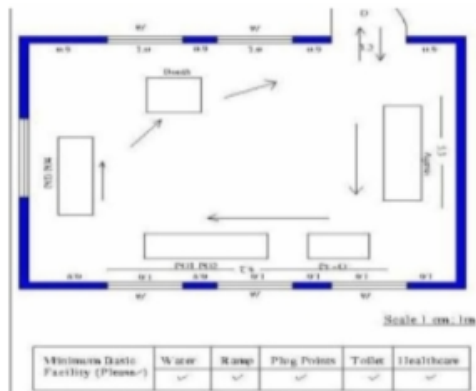

Google Map View

Polling Station Building Front View

Polling Station Front View

Cad View

Key MAP View

1 பெயர் : சுப்பராயன் தந்தை பெயர்: முத்துச்சாமி வீட்டு எண் : 1 வயது : 88 பாலினம் : ஆண்	AWJ1670967 Photo is available	2 பெயர் : கண்ணம்மாள் கணவர் பெயர்: குமரசாமி வீட்டு எண் : 1 வயது : 71 பாலினம் : பெண்	KJP2778322 Photo is available	3 பெயர் : லட்சுமி கணவர் பெயர்: சுப்பராயன் வீட்டு எண் : 1 வயது : 69 பாலினம் : பெண்	AWJ1670983 Photo is available
4 பெயர் : சரஸ்வதி கணவர் பெயர்: சம்பத் வீட்டு எண் : 1 வயது : 58 பாலினம் : பெண்	KJP3851458 Photo is available	5 பெயர் : அம்பிகா கணவர் பெயர்: சிவசாமி வீட்டு எண் : 1 வயது : 57 பாலினம் : பெண்	AWJ0675900 Photo is available	6 பெயர் : மணி தந்தை பெயர்: குமார் வீட்டு எண் : 1 வயது : 54 பாலினம் : ஆண்	AWJ0372318 Photo is available
7 பெயர் : சண்முகசுந்தரம் தந்தை பெயர்: சுப்பராயன் வீட்டு எண் : 1 வயது : 52 பாலினம் : ஆண்	AWJ1670991 Photo is available	8 பெயர் : பெரியநாயகி கணவர் பெயர்: அன்பரசு வீட்டு எண் : 1 வயது : 50 பாலினம் : பெண்	KJP2777225 Photo is available	9 பெயர் : கவிதா கணவர் பெயர்: சேகர் வீட்டு எண் : 1 வயது : 46 பாலினம் : பெண்	KJP2778249 Photo is available
10 பெயர் : வெற்றி தந்தை பெயர்: உதயசூரியன் வீட்டு எண் : 1 வயது : 19 பாலினம் : ஆண்	AWJ2282515 Photo is available	11 பெயர் : நவீன்குமார் வ தந்தை பெயர்: வடிவேல் வீட்டு எண் : 1/55 வயது : 25 பாலினம் : ஆண்	AWJ1129261 Photo is available	12 பெயர் : சுகா கணவர் பெயர்: சண்முகசுந்தரம் வீட்டு எண் : 2-1 வயது : 39 பாலினம் : பெண்	AWJ0285791 Photo is available
13 பெயர் : தரணிஷ் தந்தை பெயர்: கதிர்வேல் வீட்டு எண் : 2/6 வயது : 25 பாலினம் : ஆண்	AWJ1994896 Photo is available	# 14 பெயர் : மதன்குமார் ஜெகதீசன் தந்தை பெயர்: ஜெகதீசன் வீட்டு எண் : 2/7 வயது : 31 பாலினம் : ஆண்	AWJ0675645 Photo is available	15 பெயர் : ராஜேஸ்வரி ராஜேந்திரன் கணவர் பெயர்: ராஜேந்திரன் வீட்டு எண் : 2/9 வயது : 41 பாலினம் : பெண்	AWJ2244051 Photo is available
16 பெயர் : சுப்பிரமணியம் தந்தை பெயர்: பெரியசாமி வீட்டு எண் : 2-10 வயது : 59 பாலினம் : ஆண்	AWJ1015205 Photo is available	17 பெயர் : பிரதீபன் தந்தை பெயர்: சுப்பிரமணியம் வீட்டு எண் : 2/10 வயது : 25 பாலினம் : ஆண்	AWJ1978501 Photo is available	18 பெயர் : கலைச்செல்வி கணவர் பெயர்: சக்தவேல் வீட்டு எண் : 2-11 வயது : 45 பாலினம் : பெண்	AWJ0286088 Photo is available
19 பெயர் : ரஞ்சித்குமார் தந்தை பெயர்: சுப்பிரமணி வீட்டு எண் : 2-14 வயது : 32 பாலினம் : ஆண்	AWJ0675629 Photo is available	20 பெயர் : கஸ்தூரி கணவர் பெயர்: கார்த்திகேயன் வீட்டு எண் : 2/18 வயது : 28 பாலினம் : பெண்	AWJ1099266 Photo is available	21 பெயர் : சிவபாலகிருஷ்ணன் தந்தை பெயர்: தங்கராஜ் வீட்டு எண் : 2/23 வயது : 31 பாலினம் : ஆண்	AWJ0582064 Photo is available
22 பெயர் : முத்துபவிரா தந்தை பெயர்: நல்லசாமி வீட்டு எண் : 2/23 வயது : 28 பாலினம் : பெண்	TRN0751768 Photo is available	23 பெயர் : பழனிச்சாமி தந்தை பெயர்: கந்தசாமி வீட்டு எண் : 2-24 வயது : 53 பாலினம் : ஆண்	AWJ1671007 Photo is available	24 பெயர் : சமதி கணவர் பெயர்: பழனிச்சாமி வீட்டு எண் : 2-24 வயது : 41 பாலினம் : பெண்	AWJ0372466 Photo is available
25 பெயர் : தமிழரசி தந்தை பெயர்: தெண்டபாணி வீட்டு எண் : 2-24 வயது : 35 பாலினம் : பெண்	AWJ0190389 Photo is available	26 பெயர் : செல்வத்தாள் கணவர் பெயர்: சந்திரசேகரன் வீட்டு எண் : 2-26 வயது : 60 பாலினம் : பெண்	AWJ1671015 Photo is available	27 பெயர் : கார்த்திகேயன் தந்தை பெயர்: கிருஷ்ணமூர்த்தி வீட்டு எண் : 2-29 வயது : 38 பாலினம் : ஆண்	KJP3818432 Photo is available
28 பெயர் : குணசேகரன் தந்தை பெயர்: கோவிந்தசாமி வீட்டு எண் : 2-30 வயது : 44 பாலினம் : ஆண்	AWJ0190413 Photo is available	29 பெயர் : மகாலிங்கம் தந்தை பெயர்: கோவிந்தசாமி வீட்டு எண் : 2-30 வயது : 41 பாலினம் : ஆண்	AWJ0190371 Photo is available	30 பெயர் : ஆனந்தி கணவர் பெயர்: நம்பிராஜன் வீட்டு எண் : 2-31 வயது : 48 பாலினம் : பெண்	AWJ0190397 Photo is available