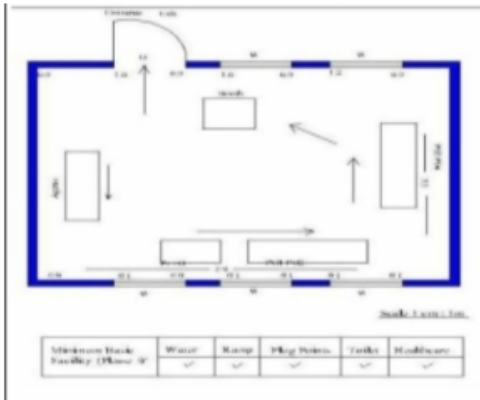

Google Map View

Polling Station Building Front View

Polling Station Front View

Cad View

Key MAP View

1	AWJ1686013	பெயர் : ராஜ்மோகன் தந்தை பெயர்: ஆறுமுகம் வீட்டு எண் : 1 வயது : 50 பாலினம் : ஆண்	Photo is available	2	KJP1168517	பெயர் : பஞ்சவர்ணம் கணவர் பெயர்: மகாதேவன் வீட்டு எண் : 1 வயது : 47 பாலினம் : பெண்	Photo is available	3	AWJ0676320	பெயர் : பேபி கணவர் பெயர்: பிரவீன்குமார் வீட்டு எண் : 1 வயது : 37 பாலினம் : பெண்	Photo is available
4	AWJ1114388	பெயர் : கோடல்வரன் தந்தை பெயர்: ஆறுமுகம் வீட்டு எண் : 1, வயது : 28 பாலினம் : ஆண்	Photo is available	5	AWJ1999812	பெயர் : திவ்யா கணவர் பெயர்: ஜெகதீஷ் வீட்டு எண் : 1/16 வயது : 26 பாலினம் : பெண்	Photo is available	6	WDZ0598367	பெயர் : மஞ்சளா கணவர் பெயர்: செந்தில்குமார் வீட்டு எண் : 1/10 வயது : 38 பாலினம் : பெண்	Photo is available
7	AWJ1686021	பெயர் : ஈஸ்வரன் தந்தை பெயர்: சுப்பிரமணி வீட்டு எண் : 1-304 வயது : 53 பாலினம் : ஆண்	Photo is available	8	AWJ0676189	பெயர் : கிருஷ்ணன் தந்தை பெயர்: பொம்மையன் வீட்டு எண் : 1E வயது : 71 பாலினம் : ஆண்	Photo is available	9	AWJ0676213	பெயர் : ராஜேந்திரன் தந்தை பெயர்: கிருஷ்ணமூர்த்தி வீட்டு எண் : 1E வயது : 46 பாலினம் : ஆண்	Photo is available
10	AWJ0919787	பெயர் : சித்ரா - தந்தை பெயர்: மோகன் வீட்டு எண் : 1E வயது : 38 பாலினம் : பெண்	Photo is available	11	AWJ0676171	பெயர் : அருண் குமார் தந்தை பெயர்: காளிமுத்து வீட்டு எண் : 1E வயது : 38 பாலினம் : ஆண்	Photo is available	12	AWJ0676312	பெயர் : தமிழ்ச்செல்வி கணவர் பெயர்: பிரகாஷ் வீட்டு எண் : 1E வயது : 36 பாலினம் : பெண்	Photo is available
13	AWJ0474577	பெயர் : தினேஷ்குமார் தந்தை பெயர்: அர்ச்சுணன் வீட்டு எண் : 1E வயது : 36 பாலினம் : ஆண்	Photo is available	14	AWJ0474619	பெயர் : திகம்பரி தந்தை பெயர்: சேகர் வீட்டு எண் : 1E வயது : 32 பாலினம் : பெண்	Photo is available	15	AWJ0676163	பெயர் : ரமேஷ் தந்தை பெயர்: காளிமுத்து வீட்டு எண் : 1E வயது : 31 பாலினம் : ஆண்	Photo is available
16	AWJ0845289	பெயர் : பாலகுமார் தந்தை பெயர்: சுப்பிரமணி வீட்டு எண் : 1E வயது : 30 பாலினம் : ஆண்	Photo is available	17	AWJ0676130	பெயர் : சிவனேஷ்குமார் தந்தை பெயர்: பாண்டியராஜன் வீட்டு எண் : 1E வயது : 30 பாலினம் : ஆண்	Photo is available	18	AWJ1686039	பெயர் : சடையன் தந்தை பெயர்: கருப்புசாமி வீட்டு எண் : 2 வயது : 71 பாலினம் : ஆண்	Photo is available
19	AWJ0474379	பெயர் : மதுமதி தந்தை பெயர்: சுதிர்வேல் வீட்டு எண் : 2-6 வயது : 32 பாலினம் : பெண்	Photo is available	20	AWJ0474247	பெயர் : இந்துமதி தந்தை பெயர்: தண்டபாணி வீட்டு எண் : 2-22 வயது : 32 பாலினம் : பெண்	Photo is available	21	AWJ0474502	பெயர் : ரேணுகா தேவி கணவர் பெயர்: கார்த்திகேயன் வீட்டு எண் : 2-27 வயது : 38 பாலினம் : பெண்	Photo is available
22	AWJ0474452	பெயர் : பிரபகர்ன் தந்தை பெயர்: இலட்சுமணன் வீட்டு எண் : 2-31 வயது : 33 பாலினம் : ஆண்	Photo is available	23	AWJ0919969	பெயர் : மதுமதி தந்தை பெயர்: சிவசூர்யபிரகாஷ் வீட்டு எண் : 2-34 வயது : 32 பாலினம் : பெண்	Photo is available	24	AWJ0474445	பெயர் : சதீஷ் குமார் தந்தை பெயர்: ரத்தினசபாபதி வீட்டு எண் : 2-37 வயது : 51 பாலினம் : ஆண்	Photo is available
25	AWJ0676254	பெயர் : கவிதா கணவர் பெயர்: லோகு வீட்டு எண் : 2-47 வயது : 43 பாலினம் : பெண்	Photo is available	26	AWJ0919803	பெயர் : சித்ரா தந்தை பெயர்: செல்வராஜ் வீட்டு எண் : 2-283 வயது : 28 பாலினம் : பெண்	Photo is available	27	AWJ1686054	பெயர் : சுப்பம்மாள் கணவர் பெயர்: சடையன் வீட்டு எண் : 3 வயது : 66 பாலினம் : பெண்	Photo is available
28	AWJ1686062	பெயர் : சாமியாத்தாள் கணவர் பெயர்: முத்துக்குமார் வீட்டு எண் : 3 வயது : 61 பாலினம் : பெண்	Photo is available	29	KJP1168715	பெயர் : பிரவீன்குமார் தந்தை பெயர்: முத்துக்குமார் வீட்டு எண் : 3 வயது : 43 பாலினம் : ஆண்	Photo is available	30	AWJ0474627	பெயர் : சரவணன் தந்தை பெயர்: சாமியாத்தாள் வீட்டு எண் : 3-3 வயது : 39 பாலினம் : ஆண்	Photo is available