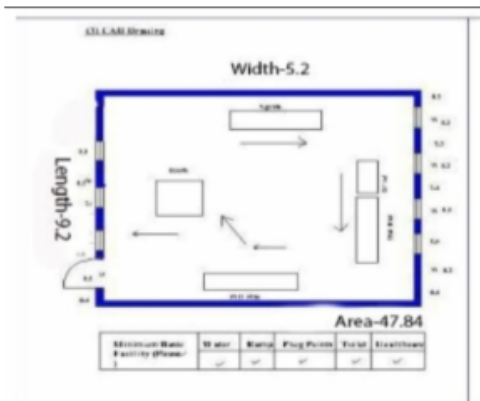

Google Map View

Polling Station Building Front View

Polling Station Front View

Cad View

Key MAP View

1	KJP2716884	பெயர் : செல்லம்மாள் கணவர் பெயர்: முத்துப்பண்டாரம் வீட்டு எண் : 1 வயது : 91 பாலினம் : பெண்	Photo is available	2	KJP2717122	பெயர் : நிரமலாதேவி கணவர் பெயர்: சீனிவாசன் வீட்டு எண் : 1 வயது : 69 பாலினம் : பெண்	Photo is available	3	IVZ0592188	பெயர் : தம்பிக் கவுண்டர் தந்தை பெயர்: மாரப்பகவுண்டர் வீட்டு எண் : 1 வயது : 69 பாலினம் : ஆண்	Photo is available
4	AWJ0730390	பெயர் : பாப்பம்மாள் கணவர் பெயர்: பென்னுச்சாமி வீட்டு எண் : 1 வயது : 66 பாலினம் : பெண்	Photo is available	5	KJP3818358	பெயர் : தங்கமணி கணவர் பெயர்: மணி வீட்டு எண் : 1 வயது : 61 பாலினம் : பெண்	Photo is available	6	AWJ0676841	பெயர் : சிவகாமி கணவர் பெயர்: சுரேஷ் வீட்டு எண் : 1 வயது : 41 பாலினம் : பெண்	Photo is available
7	AWJ0920215	பெயர் : ரேவதி கணவர் பெயர்: திருமூர்த்தி வீட்டு எண் : 1 வயது : 35 பாலினம் : பெண்	Photo is available	8	AWJ0286435	பெயர் : சுமதி தந்தை பெயர்: சேமான் வீட்டு எண் : 1-54 வயது : 45 பாலினம் : பெண்	Photo is available	9	AWJ0787614	பெயர் : கௌசல்யா தந்தை பெயர்: குமார் வீட்டு எண் : 1A வயது : 29 பாலினம் : பெண்	Photo is available
10	AWJ0190645	பெயர் : ராமசாமி தந்தை பெயர்: குப்புச்சாமி வீட்டு எண் : 1E வயது : 79 பாலினம் : ஆண்	Photo is available	11	AWJ0190694	பெயர் : குப்பத்தாள் கணவர் பெயர்: குப்புச்சாமி வீட்டு எண் : 1E வயது : 72 பாலினம் : பெண்	Photo is available	12	AWJ0286203	பெயர் : சேதுராமன் தந்தை பெயர்: முத்துகாமாட்சி வீட்டு எண் : 1E வயது : 68 பாலினம் : ஆண்	Photo is available
13	AWJ0190686	பெயர் : ராஜேந்திரன் தந்தை பெயர்: ஆறுமுகம் வீட்டு எண் : 1E வயது : 55 பாலினம் : ஆண்	Photo is available	14	AWJ1119577	பெயர் : பிரேஷாபுரீ தந்தை பெயர்: சீனிவாசன் வீட்டு எண் : 1இ வயது : 26 பாலினம் : பெண்	Photo is available	15	AWJ0286419	பெயர் : மனோகரன் தந்தை பெயர்: சண்முகம் வீட்டு எண் : 2-15A வயது : 51 பாலினம் : ஆண்	Photo is available
16	AWJ2243921	பெயர் : சுரேஷ் கருப்பையா தாயின் பெயர்: மாரியம்மாள் வீட்டு எண் : 2/53 வயது : 23 பாலினம் : ஆண்	Photo is available	17	AWJ0845446	பெயர் : விமலா கணவர் பெயர்: சிவக்குமார் வீட்டு எண் : 2-79 வயது : 34 பாலினம் : பெண்	Photo is available	18	UQH0837161	பெயர் : வனஜா தந்தை பெயர்: ராமலிங்கம் வீட்டு எண் : 2/81சி வயது : 29 பாலினம் : பெண்	Photo is available
19	AWJ0135608	பெயர் : சாமிநாதன் தாயின் பெயர்: சரஸ்வதி வீட்டு எண் : 2-82 வயது : 39 பாலினம் : ஆண்	Photo is available	20	WDZ0700583	பெயர் : வஷ்மி கணவர் பெயர்: சண்முகம் வீட்டு எண் : 2/111 வயது : 62 பாலினம் : பெண்	Photo is available	21	ZNC1509082	பெயர் : மதுமிதா தந்தை பெயர்: ஜெகதீஷ் வீட்டு எண் : 2/120 வயது : 27 பாலினம் : பெண்	Photo is available
22	AWJ0476952	பெயர் : பாரதி தந்தை பெயர்: அர்ச்சுனன் வீட்டு எண் : 2/171 வயது : 35 பாலினம் : ஆண்	Photo is available	23	AWJ0582551	பெயர் : ஆனந்தி கணவர் பெயர்: சத்தியமூர்த்தி வீட்டு எண் : 2-334 வயது : 50 பாலினம் : பெண்	Photo is available	24	AWJ0787697	பெயர் : பொன்னுச்சாமி தந்தை பெயர்: திருமலைசாமி வீட்டு எண் : 3-1A வயது : 83 பாலினம் : ஆண்	Photo is available
25	AWJ0787671	பெயர் : தெய்வசிகாமணி தந்தை பெயர்: பொன்னுச்சாமி வீட்டு எண் : 3-1A வயது : 58 பாலினம் : ஆண்	Photo is available	26	AWJ0787689	பெயர் : வெள்ளியங்கிரி தந்தை பெயர்: பொன்னுச்சாமி வீட்டு எண் : 3-1A வயது : 56 பாலினம் : ஆண்	Photo is available	27	AWJ1674654	பெயர் : வாசுதேவன் தந்தை பெயர்: சுப்பிரமணியம் வீட்டு எண் : 3-3 வயது : 68 பாலினம் : ஆண்	Photo is available
28	AWJ1674662	பெயர் : கிருஷ்ணகுமாரி கணவர் பெயர்: வாசுதேவன் வீட்டு எண் : 3-3 வயது : 60 பாலினம் : பெண்	Photo is available	29	KJP2717106	பெயர் : காயத்ரிதேவி தந்தை பெயர்: சீனிவாசன் வீட்டு எண் : 3-3 வயது : 43 பாலினம் : பெண்	Photo is available	30	AWJ0787598	பெயர் : கலைவாணி தந்தை பெயர்: மூர்த்தி வீட்டு எண் : 3-10A வயது : 36 பாலினம் : பெண்	Photo is available