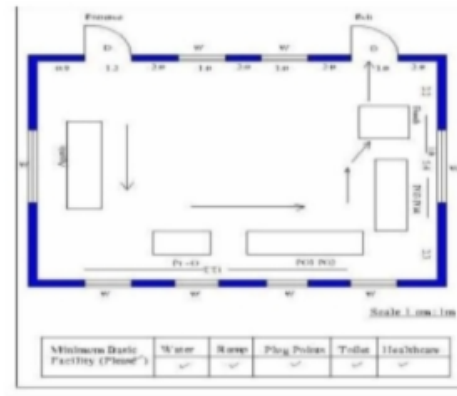

Google Map View

Polling Station Building Front View

Polling Station Front View

Cad View

Key MAP View

1 பெயர் : சண்முகம் தந்தை பெயர்: ராமசாமிக்கவுண்டர் வீட்டு எண் : 1 வயது : 58 பாலினம் : ஆண்	AWJ1691609 Photo is available	2 பெயர் : அர்சுனன் தந்தை பெயர்: பாலசுப்ரமணி வீட்டு எண் : 1 வயது : 34 பாலினம் : ஆண்	AWJ1949932 Photo is available	3 பெயர் : சரஸ்வதி கணவர் பெயர்: சாமியப்பாகவுண்டர் வீட்டு எண் : 1E வயது : 79 பாலினம் : பெண்	AWJ0372623 Photo is available
4 பெயர் : ஆறுமுகம் தந்தை பெயர்: குப்பன் வீட்டு எண் : 1E வயது : 55 பாலினம் : ஆண்	AWJ1689199 Photo is available	5 பெயர் : ராதாமணி தந்தை பெயர்: வேலுச்சாமி வீட்டு எண் : 1E வயது : 35 பாலினம் : பெண்	AWJ0177386 Photo is available	6 பெயர் : வசந்தி கணவர் பெயர்: பழனிச்சாமி வீட்டு எண் : 2-34 வயது : 47 பாலினம் : பெண்	AWJ1689207 Photo is available
7 பெயர் : கவிதா கணவர் பெயர்: ராமசாமி வீட்டு எண் : 7 வயது : 37 பாலினம் : பெண்	AWJ0070763 Photo is available	8 பெயர் : பாணுப்பிரியா கணவர் பெயர்: சக்திவேல் வீட்டு எண் : 7-39 வயது : 35 பாலினம் : பெண்	AWJ0190835 Photo is available	9 பெயர் : தேவி கணவர் பெயர்: பாலசுப்பிரமணி வீட்டு எண் : 8-6 வயது : 45 பாலினம் : பெண்	AWJ0582775 Photo is available
10 பெயர் : கண்ணாத்தாள் கணவர் பெயர்: கந்தசாமி வீட்டு எண் : 8-10 வயது : 68 பாலினம் : பெண்	AWJ0070755 Photo is available	11 பெயர் : கோபாலகிருஷ்ணன் தந்தை பெயர்: குப்புசாமி வீட்டு எண் : 8-14 வயது : 27 பாலினம் : ஆண்	AWJ1037787 Photo is available	12 பெயர் : லட்சுமி தந்தை பெயர்: தங்கவேல் வீட்டு எண் : 8/17 வயது : 31 பாலினம் : பெண்	AWJ0676379 Photo is available
13 பெயர் : குமார் தந்தை பெயர்: கோவிந்தசாமி வீட்டு எண் : 8-18 வயது : 34 பாலினம் : ஆண்	AWJ0677005 Photo is available	14 பெயர் : முத்துவள்ளி கணவர் பெயர்: சண்முகம் வீட்டு எண் : 8-23 வயது : 48 பாலினம் : பெண்	AWJ0070748 Photo is available	15 பெயர் : கோவிந்தசாமி தந்தை பெயர்: சாமியப்பாகவுண்டர் வீட்டு எண் : 8-24 வயது : 73 பாலினம் : ஆண்	AWJ0475525 Photo is available
16 பெயர் : செல்லப்பன் தந்தை பெயர்: சென்னியப்பன் வீட்டு எண் : 8/27 வயது : 71 பாலினம் : ஆண்	AWJ1949833 Photo is available	17 பெயர் : ராஜாமணி தந்தை பெயர்: துரைசாமி கவுண்டர் வீட்டு எண் : 8-27 வயது : 58 பாலினம் : ஆண்	AWJ1689215 Photo is available	18 பெயர் : தமிழ்பிரபா கணவர் பெயர்: ராஜாமணி வீட்டு எண் : 8-27 வயது : 40 பாலினம் : பெண்	AWJ0582833 Photo is available
19 பெயர் : சோமசுந்தரம் தந்தை பெயர்: சுப்ராயக்கவுண்டர் வீட்டு எண் : 8-29 வயது : 76 பாலினம் : ஆண்	AWJ0070805 Photo is available	20 பெயர் : மனோமணி கணவர் பெயர்: சோமசுந்தரம் வீட்டு எண் : 8/29 வயது : 66 பாலினம் : பெண்	AWJ0070730 Photo is available	21 பெயர் : தீபசங்கீதா தந்தை பெயர்: சிதம்பரசாமி வீட்டு எண் : 8-35 வயது : 33 பாலினம் : பெண்	AWJ0582759 Photo is available
22 பெயர் : அபிநயா தாயின் பெயர்: சிதம்பரசாமி வீட்டு எண் : 8/36 வயது : 26 பாலினம் : பெண்	AWJ1053313 Photo is available	23 பெயர் : மௌனிகா தந்தை பெயர்: முத்துசாமி வீட்டு எண் : 8/36 வயது : 20 பாலினம் : பெண்	AWJ2209633 Photo is available	24 பெயர் : சாமியப்பகவுண்டர் தந்தை பெயர்: முத்துச்சாமிகவுண்டர் வீட்டு எண் : 8-37 வயது : 79 பாலினம் : ஆண்	AWJ0372615 Photo is available
25 பெயர் : கொளந்தசாமி தந்தை பெயர்: கோவிந்தசாமிகவுண்டர் வீட்டு எண் : 8-38 வயது : 45 பாலினம் : ஆண்	AWJ0372664 Photo is available	26 பெயர் : வனிதாமணி கணவர் பெயர்: கொளந்தசாமி வீட்டு எண் : 8-38 வயது : 41 பாலினம் : பெண்	AWJ0372631 Photo is available	27 பெயர் : பிரியா கணவர் பெயர்: சண்முகம் வீட்டு எண் : 8-41 வயது : 40 பாலினம் : பெண்	AWJ0372672 Photo is available
28 பெயர் : சிவ சூர்யா தந்தை பெயர்: செந்தில்குமார் வீட்டு எண் : 8/43ஏ வயது : 24 பாலினம் : ஆண்	AWJ2021509 Photo is available	29 பெயர் : கேப்டன்பிரபாகரன் தந்தை பெயர்: மாரன் வீட்டு எண் : 8-46 வயது : 36 பாலினம் : ஆண்	AWJ0677245 Photo is available	30 பெயர் : பிரசாந்த் தந்தை பெயர்: மாரன் வீட்டு எண் : 8-46 வயது : 31 பாலினம் : ஆண்	AWJ0730457 Photo is available