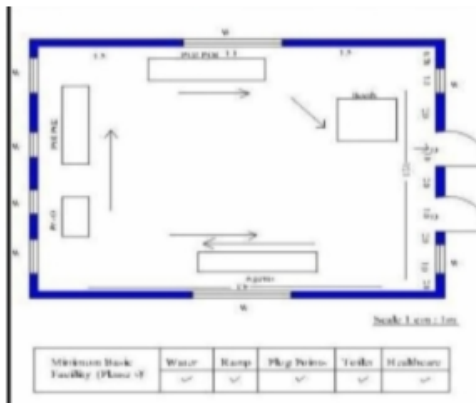

Google Map View

Polling Station Building Front View

Polling Station Front View

Cad View

Key MAP View

1	AWJ0582874	பெயர் : பழனிச்சாமி தந்தை பெயர்: பெரியசாமி வீட்டு எண் : 1A வயது : 46 பாலினம் : ஆண்	Photo is available	2	AWJ0920553	பெயர் : பழனி தந்தை பெயர்: பொன்னான் வீட்டு எண் : 1E வயது : 60 பாலினம் : ஆண்	Photo is available	3	AWJ1704931	பெயர் : தெய்வாத்தாள் கணவர் பெயர்: பொன்னுச்சாமிகவுண்டர் வீட்டு எண் : 2 வயது : 76 பாலினம் : பெண்	Photo is available
4	AWJ1704949	பெயர் : வேலுச்சாமி தந்தை பெயர்: பொன்னுச்சாமி வீட்டு எண் : 2 வயது : 61 பாலினம் : ஆண்	Photo is available	5	AWJ1704956	பெயர் : பூங்கொடி கணவர் பெயர்: வேலுச்சாமி வீட்டு எண் : 2 வயது : 56 பாலினம் : பெண்	Photo is available	6	AWJ1704964	பெயர் : பாப்பாத்தி கணவர் பெயர்: பெரியசாமி வீட்டு எண் : 3 வயது : 71 பாலினம் : பெண்	Photo is available
7	AWJ2138220	பெயர் : சங்கீதா முத்துக்குமார் கணவர் பெயர்: முத்துக்குமார் வீட்டு எண் : 3/150 வயது : 47 பாலினம் : பெண்	Photo is available	8	AWJ1704972	பெயர் : பழனிச்சாமி தந்தை பெயர்: கருப்பணக்கவுண்டர் வீட்டு எண் : 4 வயது : 81 பாலினம் : ஆண்	Photo is available	9	AWJ1704998	பெயர் : பழனிசாமிகவுண்டர் தந்தை பெயர்: சுப்ராயக்கவுண்டர் வீட்டு எண் : 4 வயது : 74 பாலினம் : ஆண்	Photo is available
10	AWJ1705003	பெயர் : சுமதி கணவர் பெயர்: பழனிசாமிகவுண்டர் வீட்டு எண் : 4 வயது : 54 பாலினம் : பெண்	Photo is available	11	AWJ1705011	பெயர் : நாகராஜ் தந்தை பெயர்: பழனிச்சாமி வீட்டு எண் : 4 வயது : 50 பாலினம் : ஆண்	Photo is available	12	KJP1267053	பெயர் : சுரேஷ் தந்தை பெயர்: பழனிசாமி வீட்டு எண் : 4 வயது : 47 பாலினம் : ஆண்	Photo is available
13	AWJ0582999	பெயர் : சந்திரசேகர் தந்தை பெயர்: கருப்பையா வீட்டு எண் : 4-18 வயது : 49 பாலினம் : ஆண்	Photo is available	14	AWJ0582981	பெயர் : பரமேஸ்வரி கணவர் பெயர்: சந்திரசேகர் வீட்டு எண் : 4-18 வயது : 47 பாலினம் : பெண்	Photo is available	15	KJP3851268	பெயர் : சிவபிரபாகரன் தந்தை பெயர்: சோமசுந்தரம் வீட்டு எண் : 4-25 வயது : 36 பாலினம் : ஆண்	Photo is available
16	AWJ0920595	பெயர் : அபிநயா தந்தை பெயர்: சிவபிரபாகரன் வீட்டு எண் : 4-25 வயது : 32 பாலினம் : பெண்	Photo is available	17	KJP2687879	பெயர் : சுமத்திரா தந்தை பெயர்: ராமசாமிகவுண்டர் வீட்டு எண் : 5 வயது : 42 பாலினம் : பெண்	Photo is available	18	AWJ0071340	பெயர் : பரிமளாதேவி கணவர் பெயர்: நாகராஜ் வீட்டு எண் : 5 வயது : 40 பாலினம் : பெண்	Photo is available
19	AWJ0071381	பெயர் : தேவராஜ் தந்தை பெயர்: சின்னச்சாமி வீட்டு எண் : 5 வயது : 37 பாலினம் : ஆண்	Photo is available	20	AWJ0983874	பெயர் : தினேஷ்குமார் தந்தை பெயர்: சின்னச்சாமி வீட்டு எண் : 5 வயது : 28 பாலினம் : ஆண்	Photo is available	21	AWJ0582916	பெயர் : கார்த்திக்குமார் தந்தை பெயர்: சாமிநாதன் வீட்டு எண் : 5-2 வயது : 31 பாலினம் : ஆண்	Photo is available
22	AWJ0582866	பெயர் : மேகலா தந்தை பெயர்: பழனிசாமி வீட்டு எண் : 5-4 வயது : 34 பாலினம் : பெண்	Photo is available	23	AWJ0920538	பெயர் : ஈஸ்வரமூர்த்தி தந்தை பெயர்: பழனிச்சாமி வீட்டு எண் : 5-5 வயது : 28 பாலினம் : ஆண்	Photo is available	24	AWJ1705037	பெயர் : சோமான் தந்தை பெயர்: முத்தான் வீட்டு எண் : 5-10 வயது : 50 பாலினம் : ஆண்	Photo is available
25	AWJ0920611	பெயர் : அருணாசலம் தந்தை பெயர்: சோமான் வீட்டு எண் : 5-10 வயது : 28 பாலினம் : ஆண்	Photo is available	26	AWJ2072494	பெயர் : ஜெயந்தி தந்தை பெயர்: சோமான் வீட்டு எண் : 5/10 வயது : 25 பாலினம் : பெண்	Photo is available	27	AWJ2173052	பெயர் : சுமித்ரா தந்தை பெயர்: பாலசுப்ரமணியம் வீட்டு எண் : 5/10 வயது : 22 பாலினம் : பெண்	Photo is available
28	AWJ0191049	பெயர் : அர்ஜுனன் தந்தை பெயர்: பழனிச்சாமிக்கவுண்டர் வீட்டு எண் : 5-11 வயது : 63 பாலினம் : ஆண்	Photo is available	29	AWJ2072429	பெயர் : கஸ்தூரி தந்தை பெயர்: மோகன்ராஜ் வீட்டு எண் : 5/12 வயது : 24 பாலினம் : பெண்	Photo is available	30	AWJ0347518	பெயர் : சரவணக்குமார் தந்தை பெயர்: ராமசாமி வீட்டு எண் : 5-16 வயது : 34 பாலினம் : ஆண்	Photo is available