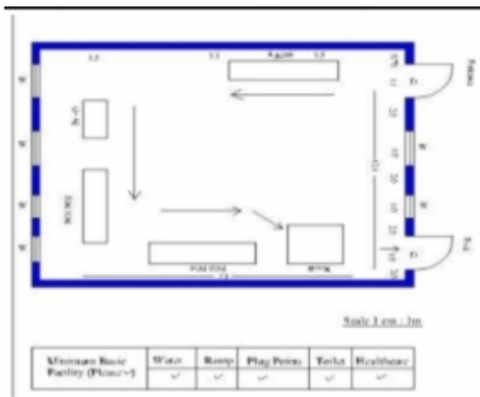

Google Map View

Polling Station Building Front View

Polling Station Front View

Cad View

Key MAP View

1	KJP1275536	பெயர் : சிதம்பரம் தந்தை பெயர்: நாச்சி வீட்டு எண் : 1 வயது : 71 பாலினம் : ஆண்	Photo is available	2	KJP1276229	பெயர் : பிரகாஷ் தந்தை பெயர்: சிதம்பரம் வீட்டு எண் : 1 வயது : 50 பாலினம் : ஆண்	Photo is available	3	KJP3202736	பெயர் : சித்ரா கணவர் பெயர்: பிரகாஷ் வீட்டு எண் : 1 வயது : 44 பாலினம் : பெண்	Photo is available
4	AWJ0920777	பெயர் : கருப்பத்தாள் கணவர் பெயர்: சிதம்பரம் வீட்டு எண் : 1-1 வயது : 60 பாலினம் : பெண்	Photo is available	5	AWJ1037878	பெயர் : கவிதா கணவர் பெயர்: குமார் வீட்டு எண் : 1-2 வயது : 40 பாலினம் : பெண்	Photo is available	6	AWJ0071530	பெயர் : பழனிச்சாமி தந்தை பெயர்: தங்கவேல் வீட்டு எண் : 1-3 வயது : 59 பாலினம் : ஆண்	Photo is available
7	AWJ0071506	பெயர் : சாமியத்தாள் கணவர் பெயர்: பழனிச்சாமி வீட்டு எண் : 1-3 வயது : 54 பாலினம் : பெண்	Photo is available	8	AWJ0730580	பெயர் : கதிர்வேல் தந்தை பெயர்: பழனிச்சாமி வீட்டு எண் : 1-3 வயது : 33 பாலினம் : ஆண்	Photo is available	9	AWJ2022614	பெயர் : சூரிய மூர்த்தி தந்தை பெயர்: மணிராஜ் வீட்டு எண் : 1/4 வயது : 26 பாலினம் : ஆண்	Photo is available
10	AWJ2022598	பெயர் : சுகனேஷ் தந்தை பெயர்: மணிராஜ் வீட்டு எண் : 1/4 வயது : 23 பாலினம் : ஆண்	Photo is available	11	AWJ0788687	பெயர் : கல்பனா தந்தை பெயர்: பழனிச்சாமி வீட்டு எண் : 1-6 வயது : 36 பாலினம் : பெண்	Photo is available	12	AWJ0920843	பெயர் : கௌசல்யா தந்தை பெயர்: பழனிச்சாமி வீட்டு எண் : 1-6 வயது : 29 பாலினம் : பெண்	Photo is available
13	AWJ2022531	பெயர் : பாரதி தந்தை பெயர்: வீராசாமி வீட்டு எண் : 1/10 வயது : 24 பாலினம் : பெண்	Photo is available	14	AWJ2022622	பெயர் : கதிர்வேல் தந்தை பெயர்: ராமன் வீட்டு எண் : 1/13 வயது : 35 பாலினம் : ஆண்	Photo is available	15	AWJ2058337	பெயர் : அஜீத்குமார் தந்தை பெயர்: ஜெயகுமார் வீட்டு எண் : 1/16 வயது : 30 பாலினம் : ஆண்	Photo is available
16	AWJ0922609	பெயர் : சிவரஞ்சனி தந்தை பெயர்: ரவி வீட்டு எண் : 1/16 வயது : 29 பாலினம் : பெண்	Photo is available	17	AWJ1037886	பெயர் : ரேணுகாதேவி கணவர் பெயர்: சேகர் வீட்டு எண் : 1-17 வயது : 36 பாலினம் : பெண்	Photo is available	18	AWJ0191189	பெயர் : ராதிகா கணவர் பெயர்: ராசுக்குட்டி வீட்டு எண் : 1-18 வயது : 43 பாலினம் : பெண்	Photo is available
19	AWJ0071498	பெயர் : மாலதி கணவர் பெயர்: அண்ணாமலை வீட்டு எண் : 1-21 வயது : 49 பாலினம் : பெண்	Photo is available	20	AWJ0191197	பெயர் : சிவகாமி கணவர் பெயர்: சிவக்குமார் வீட்டு எண் : 1-21 வயது : 44 பாலினம் : பெண்	Photo is available	21	AWJ2058493	பெயர் : சிபி தந்தை பெயர்: சிவகுமார் வீட்டு எண் : 1/21 வயது : 26 பாலினம் : ஆண்	Photo is available
22	AWJ0730598	பெயர் : ராஜ்குமார் தந்தை பெயர்: முத்துச்சாமி வீட்டு எண் : 1-23 வயது : 37 பாலினம் : ஆண்	Photo is available	23	AWJ0920835	பெயர் : மீனா தந்தை பெயர்: ராமசாமி வீட்டு எண் : 1-30 வயது : 28 பாலினம் : பெண்	Photo is available	24	AWJ2022655	பெயர் : சதன் குமார் தந்தை பெயர்: பூபதி வீட்டு எண் : 1/32 வயது : 23 பாலினம் : ஆண்	Photo is available
25	AWJ0730606	பெயர் : சரத்குமார் தந்தை பெயர்: பூபதி வீட்டு எண் : 1-33 வயது : 34 பாலினம் : ஆண்	Photo is available	26	AWJ0730614	பெயர் : பிரபாகரன் தந்தை பெயர்: சுப்பிரமணி வீட்டு எண் : 1-34 வயது : 32 பாலினம் : ஆண்	Photo is available	27	AWJ2058279	பெயர் : நந்தினி தந்தை பெயர்: அண்ணாமலை வீட்டு எண் : 1/35 வயது : 29 பாலினம் : பெண்	Photo is available
28	AWJ2058238	பெயர் : வினோதினி தந்தை பெயர்: அண்ணாமலை வீட்டு எண் : 1/35 வயது : 27 பாலினம் : பெண்	Photo is available	29	AWJ2022499	பெயர் : ரோஷிகா தந்தை பெயர்: சந்திரகுமார் வீட்டு எண் : 1/40 வயது : 24 பாலினம் : பெண்	Photo is available	30	AWJ2223568	பெயர் : கௌசிக் குமார் தந்தை பெயர்: சந்திரகுமார் வீட்டு எண் : 1/40 வயது : 20 பாலினம் : ஆண்	Photo is available