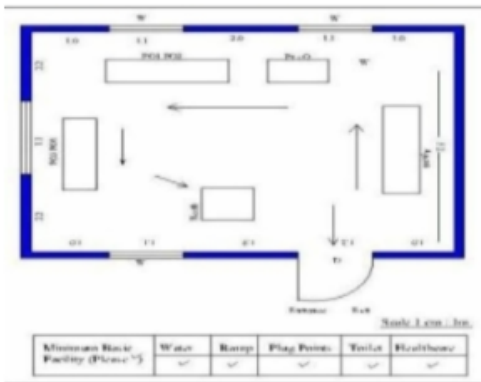

Google Map View

Polling Station Building Front View

Polling Station Front View

Cad View

Key MAP View

1	KJP1266253	பெயர் : சிவ சுப்பிரமணி தந்தை பெயர்: பொன்னுச்சாமி வீட்டு எண் : 1 வயது : 62 பாலினம் : ஆண்	Photo is available	2	KJP1266261	பெயர் : வசந்தாமணி கணவர் பெயர்: சுப்பிரமணி வீட்டு எண் : 1 வயது : 56 பாலினம் : பெண்	Photo is available	3	AWJ0788778	பெயர் : தமிழரசி கணவர் பெயர்: ராஜன் வீட்டு எண் : 1 வயது : 37 பாலினம் : பெண்	Photo is available
4	AWJ0788877	பெயர் : சரவணக்குமார் தந்தை பெயர்: பாலுச்சாமி -- வீட்டு எண் : 1 வயது : 29 பாலினம் : ஆண்	Photo is available	5	AWJ0191544	பெயர் : சிவப்பிரகாஷ் தந்தை பெயர்: கிருஷ்ணசாமி வீட்டு எண் : 1-01 வயது : 37 பாலினம் : ஆண்	Photo is available	6	KJP3818176	பெயர் : ராஜ்குமார் தந்தை பெயர்: குழந்தாசாமிசுவண்டர் வீட்டு எண் : 1-3 வயது : 41 பாலினம் : ஆண்	Photo is available
7	AWJ0788828	பெயர் : பூச்சிபிணா தந்தை பெயர்: மோகனசுந்தரம் வீட்டு எண் : 1-4 வயது : 30 பாலினம் : பெண்	Photo is available	8	AWJ2100865	பெயர் : நதியா கணவர் பெயர்: சிதம்பரம் வீட்டு எண் : 1/10 வயது : 32 பாலினம் : பெண்	Photo is available	9	AWJ0136267	பெயர் : கௌரி தந்தை பெயர்: செல்லமுத்து வீட்டு எண் : 1-11 வயது : 35 பாலினம் : பெண்	Photo is available
10	AWJ0071811	பெயர் : ஈஸ்வரி கணவர் பெயர்: முருகேசன் வீட்டு எண் : 1-15 வயது : 53 பாலினம் : பெண்	Photo is available	11	AWJ0191528	பெயர் : மாரிமுத்து தந்தை பெயர்: முருகேசன் வீட்டு எண் : 1-15 வயது : 36 பாலினம் : ஆண்	Photo is available	12	AWJ0920975	பெயர் : சிவலட்சுமி தாயின் பெயர்: ஈஸ்வரி வீட்டு எண் : 1-15 வயது : 28 பாலினம் : பெண்	Photo is available
13	AWJ0920918	பெயர் : மகேஸ்வரன் தந்தை பெயர்: செல்வராஜ் வீட்டு எண் : 1-18 வயது : 28 பாலினம் : ஆண்	Photo is available	14	AWJ0071886	பெயர் : பூங்கொடி கணவர் பெயர்: வடிவேல் வீட்டு எண் : 1-20 வயது : 46 பாலினம் : பெண்	Photo is available	15	AWJ2168664	பெயர் : குருசாமிசீனிநாயக்கர் தந்தை பெயர்: பாண்டி வீட்டு எண் : 1/21 வயது : 65 பாலினம் : ஆண்	Photo is available
16	AWJ2168615	பெயர் : சாந்தா கணவர் பெயர்: குருசாமிசீனிநாயக்கர் வீட்டு எண் : 1/21 வயது : 56 பாலினம் : பெண்	Photo is available	17	AWJ2049302	பெயர் : காயத்ரி கணவர் பெயர்: மோகனசுந்தரம் வீட்டு எண் : 1/22 வயது : 34 பாலினம் : பெண்	Photo is available	18	AWJ0136002	பெயர் : செல்வி கணவர் பெயர்: மனோகரன் வீட்டு எண் : 1-30-58 வயது : 53 பாலினம் : பெண்	Photo is available
19	AWJ0583237	பெயர் : தர்மன் தந்தை பெயர்: கருப்பன் வீட்டு எண் : 1-34 வயது : 61 பாலினம் : ஆண்	Photo is available	20	KJP2686483	பெயர் : சாரதா தந்தை பெயர்: சிவாச்சலம் வீட்டு எண் : 1/45 வயது : 41 பாலினம் : பெண்	Photo is available	21	AWJ0191494	பெயர் : சுரேஷ் தந்தை பெயர்: சேமான் வீட்டு எண் : 1-45 வயது : 39 பாலினம் : ஆண்	Photo is available
22	AWJ0191486	பெயர் : சுரேந்திரன் தந்தை பெயர்: பொன்னுசாமி வீட்டு எண் : 1-45 வயது : 36 பாலினம் : ஆண்	Photo is available	23	AWJ0730713	பெயர் : பிரியா தந்தை பெயர்: பழனிச்சாமி வீட்டு எண் : 1-47 வயது : 30 பாலினம் : பெண்	Photo is available	24	AWJ1015767	பெயர் : ஜானகி தந்தை பெயர்: வீரன் வீட்டு எண் : 1-49 வயது : 32 பாலினம் : பெண்	Photo is available
25	AWJ0920959	பெயர் : சிவக்குமார் தந்தை பெயர்: வீரப்பன் வீட்டு எண் : 1-52 வயது : 30 பாலினம் : ஆண்	Photo is available	26	AWJ0191502	பெயர் : சுமித்ரா கணவர் பெயர்: ராமசாமி வீட்டு எண் : 1-53 வயது : 44 பாலினம் : பெண்	Photo is available	27	AWJ1015783	பெயர் : ராகவி தந்தை பெயர்: சின்னச்சாமி வீட்டு எண் : 1-53 வயது : 27 பாலினம் : பெண்	Photo is available
28	AWJ0920934	பெயர் : ஜெயபிரகாஷ் தாயின் பெயர்: சாமியாத்தாள் வீட்டு எண் : 1-54 வயது : 34 பாலினம் : ஆண்	Photo is available	29	AWJ0730754	பெயர் : சிதம்பரம் தந்தை பெயர்: காளிமுத்து வீட்டு எண் : 1-59 வயது : 57 பாலினம் : ஆண்	Photo is available	30	AWJ0730721	பெயர் : சோபனா தந்தை பெயர்: கோவிந்தசாமி வீட்டு எண் : 1-60 வயது : 32 பாலினம் : பெண்	Photo is available