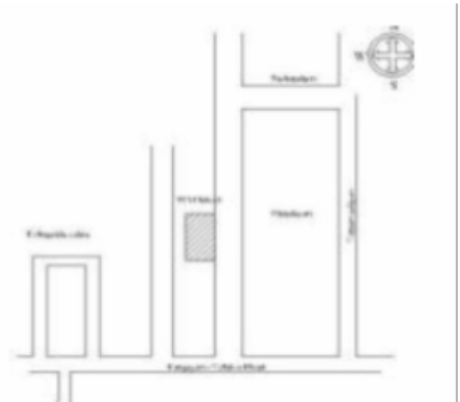

Google Map View

Polling Station Building Front View

Polling Station Front View

Cad View

Key MAP View

1	KJP1266253	பெயர் : சிவ சுப்பிரமணி தந்தை பெயர்: பொன்னுச்சாமி வீட்டு எண் : 1 வயது : 62 பாலினம் : ஆண்	Photo is available	2	KJP1266261	பெயர் : வசந்தாமணி கணவர் பெயர்: சுப்பிரமணி வீட்டு எண் : 1 வயது : 56 பாலினம் : பெண்	Photo is available	3	AWJ0788778	பெயர் : தமிழரசி கணவர் பெயர்: ராஜன் வீட்டு எண் : 1 வயது : 37 பாலினம் : பெண்	Photo is available
4	AWJ0788877	பெயர் : சரவணக்குமார் தந்தை பெயர்: பாலுச்சாமி -- வீட்டு எண் : 1 வயது : 29 பாலினம் : ஆண்	Photo is available	5	AWJ0191544	பெயர் : சிவப்பிரகாஷ் தந்தை பெயர்: கிருஷ்ணசாமி வீட்டு எண் : 1-01 வயது : 37 பாலினம் : ஆண்	Photo is available	6	KJP3818176	பெயர் : ராஜ்குமார் தந்தை பெயர்: குழந்தாசாமிசுவண்டர் வீட்டு எண் : 1-3 வயது : 41 பாலினம் : ஆண்	Photo is available
7	AWJ0788828	பெயர் : பூச்சிபிணா தந்தை பெயர்: மோகனசுந்தரம் வீட்டு எண் : 1-4 வயது : 30 பாலினம் : பெண்	Photo is available	8	AWJ2100865	பெயர் : நதியா கணவர் பெயர்: சிதம்பரம் வீட்டு எண் : 1/10 வயது : 32 பாலினம் : பெண்	Photo is available	9	AWJ0136267	பெயர் : கௌரி தந்தை பெயர்: செல்லமுத்து வீட்டு எண் : 1-11 வயது : 35 பாலினம் : பெண்	Photo is available
10	AWJ0071811	பெயர் : ஈஸ்வரி கணவர் பெயர்: முருகேசன் வீட்டு எண் : 1-15 வயது : 53 பாலினம் : பெண்	Photo is available	11	AWJ0191528	பெயர் : மாரிமுத்து தந்தை பெயர்: முருகேசன் வீட்டு எண் : 1-15 வயது : 36 பாலினம் : ஆண்	Photo is available	12	AWJ0920975	பெயர் : சிவலட்சுமி தாயின் பெயர்: ஈஸ்வரி வீட்டு எண் : 1-15 வயது : 28 பாலினம் : பெண்	Photo is available
13	AWJ0920918	பெயர் : மகேஸ்வரன் தந்தை பெயர்: செல்வராஜ் வீட்டு எண் : 1-18 வயது : 28 பாலினம் : ஆண்	Photo is available	14	AWJ0071886	பெயர் : பூங்கொடி கணவர் பெயர்: வடிவேல் வீட்டு எண் : 1-20 வயது : 46 பாலினம் : பெண்	Photo is available	15	AWJ2168664	பெயர் : குருசாமிசீனிநாயக்கர் தந்தை பெயர்: பாண்டி வீட்டு எண் : 1/21 வயது : 65 பாலினம் : ஆண்	Photo is available
16	AWJ2168615	பெயர் : சாந்தா கணவர் பெயர்: குருசாமிசீனிநாயக்கர் வீட்டு எண் : 1/21 வயது : 56 பாலினம் : பெண்	Photo is available	17	AWJ2049302	பெயர் : காயத்ரி கணவர் பெயர்: மோகனசுந்தரம் வீட்டு எண் : 1/22 வயது : 34 பாலினம் : பெண்	Photo is available	18	AWJ0136002	பெயர் : செல்வி கணவர் பெயர்: மனோகரன் வீட்டு எண் : 1-30-58 வயது : 53 பாலினம் : பெண்	Photo is available
19	AWJ0583237	பெயர் : தர்மன் தந்தை பெயர்: கருப்பன் வீட்டு எண் : 1-34 வயது : 61 பாலினம் : ஆண்	Photo is available	20	KJP2686483	பெயர் : சாரதா தந்தை பெயர்: சிவாச்சலம் வீட்டு எண் : 1/45 வயது : 41 பாலினம் : பெண்	Photo is available	21	AWJ0191494	பெயர் : சுரேஷ் தந்தை பெயர்: சேமான் வீட்டு எண் : 1-45 வயது : 39 பாலினம் : ஆண்	Photo is available
22	AWJ0191486	பெயர் : சுரேந்திரன் தந்தை பெயர்: பொன்னுசாமி வீட்டு எண் : 1-45 வயது : 36 பாலினம் : ஆண்	Photo is available	23	AWJ0730713	பெயர் : பிரியா தந்தை பெயர்: பழனிச்சாமி வீட்டு எண் : 1-47 வயது : 30 பாலினம் : பெண்	Photo is available	24	AWJ1015767	பெயர் : ஜானகி தந்தை பெயர்: வீரன் வீட்டு எண் : 1-49 வயது : 32 பாலினம் : பெண்	Photo is available
25	AWJ0920959	பெயர் : சிவக்குமார் தந்தை பெயர்: வீரப்பன் வீட்டு எண் : 1-52 வயது : 30 பாலினம் : ஆண்	Photo is available	26	AWJ0191502	பெயர் : சுமித்ரா கணவர் பெயர்: ராமசாமி வீட்டு எண் : 1-53 வயது : 44 பாலினம் : பெண்	Photo is available	27	AWJ1015783	பெயர் : ராகவி தந்தை பெயர்: சின்னச்சாமி வீட்டு எண் : 1-53 வயது : 27 பாலினம் : பெண்	Photo is available
28	AWJ0920934	பெயர் : ஜெயபிரகாஷ் தாயின் பெயர்: சாமியாத்தாள் வீட்டு எண் : 1-54 வயது : 34 பாலினம் : ஆண்	Photo is available	29	AWJ0730754	பெயர் : சிதம்பரம் தந்தை பெயர்: காளிமுத்து வீட்டு எண் : 1-59 வயது : 57 பாலினம் : ஆண்	Photo is available	30	AWJ0730721	பெயர் : சோபனா தந்தை பெயர்: கோவிந்தசாமி வீட்டு எண் : 1-60 வயது : 32 பாலினம் : பெண்	Photo is available