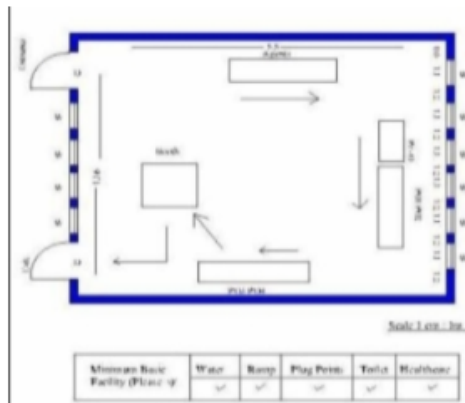

Google Map View

Polling Station Building Front View

Polling Station Front View

Cad View

Key MAP View

1 பெயர் : சுப்பிரமணி தந்தை பெயர் : சின்னச்சாமிக்கவுண்டர் வீட்டு எண் : 1 வயது : 64 பாலினம் : ஆண்	AWJ1704576 Photo is available	2 பெயர் : பத்மாவதி கணவர் பெயர் : சுப்பிரமணி வீட்டு எண் : 1 வயது : 61 பாலினம் : பெண்	AWJ1704584 Photo is available	3 பெயர் : காயத்ரி கணவர் பெயர் : ஜெயக்குமார் வீட்டு எண் : 1 வயது : 32 பாலினம் : பெண்	AWJ1085240 Photo is available
4 பெயர் : சிவசங்கர் தந்தை பெயர் : ராஜ் வீட்டு எண் : 1 வயது : 27 பாலினம் : ஆண்	AWJ1016237 Photo is available	5 பெயர் : கார்த்திகேயன் தந்தை பெயர் : புரங்கிவம் வீட்டு எண் : 1/813 வயது : 32 பாலினம் : ஆண்	WRK1104488 Photo is available	6 பெயர் : சாமியப்பகவுண்டர் தந்தை பெயர் : பழனிச்சாமி கவுண்டர் வீட்டு எண் : 2 வயது : 86 பாலினம் : ஆண்	AWJ1704618 Photo is available
7 பெயர் : அய்யம்மாள் கணவர் பெயர் : சாமியப்பகவுண்டர் வீட்டு எண் : 2 வயது : 81 பாலினம் : பெண்	AWJ1704626 Photo is available	8 பெயர் : மனோகரன் தந்தை பெயர் : சாமியப்பகவுண்டர் வீட்டு எண் : 2 வயது : 58 பாலினம் : ஆண்	AWJ1704634 Photo is available	9 பெயர் : மலர்விழி கணவர் பெயர் : மனோகரன் வீட்டு எண் : 2 வயது : 54 பாலினம் : பெண்	KJP1240233 Photo is available
10 பெயர் : ஆறுமுகம் தந்தை பெயர் : நாச்சிமுத்துநாடார் வீட்டு எண் : 2E வயது : 66 பாலினம் : ஆண்	AWJ1704642 Photo is available	11 பெயர் : லட்சுமி கணவர் பெயர் : பெரியசாமி வீட்டு எண் : 3 வயது : 71 பாலினம் : பெண்	KJP1239318 Photo is available	12 பெயர் : சக்திவேல் தந்தை பெயர் : பெரியசாமி வீட்டு எண் : 3 வயது : 57 பாலினம் : ஆண்	KJP1239300 Photo is available
13 பெயர் : தேவராஜ் தந்தை பெயர் : துரைசாமி நாயக்கர் வீட்டு எண் : 3-132 வயது : 56 பாலினம் : ஆண்	AWJ0789750 Photo is available	14 பெயர் : மாரியப்பன் தந்தை பெயர் : பொன்னப்பன் வீட்டு எண் : 3E வயது : 53 பாலினம் : ஆண்	KJP2661593 Photo is available	15 பெயர் : நவீன் ப தந்தை பெயர் : பழனிசாமி வீட்டு எண் : 4-90 வயது : 24 பாலினம் : ஆண்	AWJ2332153 Photo is available
16 பெயர் : அகல்யா தந்தை பெயர் : செல்வராஜ் வீட்டு எண் : 5/26 வயது : 19 பாலினம் : பெண்	AWJ2332161 Photo is available	17 பெயர் : மணியன் தந்தை பெயர் : துரைசாமி வீட்டு எண் : 5/95 வயது : 45 பாலினம் : ஆண்	AWJ2245421 Photo is available	18 பெயர் : மனோன்மணி கணவர் பெயர் : மணியன் வீட்டு எண் : 5/95 வயது : 38 பாலினம் : பெண்	AWJ2245405 Photo is available
19 பெயர் : பழனிச்சாமி தந்தை பெயர் : பாப்பணக்கவுண்டர் வீட்டு எண் : 6 வயது : 86 பாலினம் : ஆண்	AWJ1707348 Photo is available	20 பெயர் : கதிர்வேல் தந்தை பெயர் : பழனிச்சாமி வீட்டு எண் : 6 வயது : 63 பாலினம் : ஆண்	AWJ1707363 Photo is available	21 பெயர் : சுமதி கணவர் பெயர் : கதிர்வேல் வீட்டு எண் : 6 வயது : 56 பாலினம் : பெண்	AWJ1707371 Photo is available
22 பெயர் : சிவாசபதி தந்தை பெயர் : பழனிச்சாமி வீட்டு எண் : 6 வயது : 56 பாலினம் : ஆண்	AWJ0191999 Photo is available	23 பெயர் : சம்பூர்ணம் கணவர் பெயர் : சங்கர் வீட்டு எண் : 6 வயது : 52 பாலினம் : பெண்	AWJ0191940 Photo is available	24 பெயர் : சோபனா தந்தை பெயர் : கதிர்வேல் வீட்டு எண் : 6 வயது : 32 பாலினம் : பெண்	AWJ0583807 Photo is available
25 பெயர் : மல்லிகா தந்தை பெயர் : முருகேசன் வீட்டு எண் : 6-10 வயது : 32 பாலினம் : பெண்	AWJ0731091 Photo is available	26 பெயர் : சிவசங்கர் தந்தை பெயர் : பொன்னுசாமி வீட்டு எண் : 6-10 வயது : 31 பாலினம் : ஆண்	AWJ0583765 Photo is available	27 பெயர் : தீபிகா தந்தை பெயர் : முத்துசாமி வீட்டு எண் : 6/21 வயது : 27 பாலினம் : பெண்	AWJ1044502 Photo is available
28 பெயர் : தனகோகுல்சங்கர் தந்தை பெயர் : முத்துச்சாமி வீட்டு எண் : 6/21 வயது : 21 பாலினம் : ஆண்	AWJ2169480 Photo is available	29 பெயர் : சண்முகம் தந்தை பெயர் : பொன்னுசாமி வீட்டு எண் : 6-27 வயது : 65 பாலினம் : ஆண்	AWJ0846139 Photo is available	30 பெயர் : சரஸ்வதி கணவர் பெயர் : சண்முகம் வீட்டு எண் : 6-27 வயது : 58 பாலினம் : பெண்	AWJ0846121 Photo is available