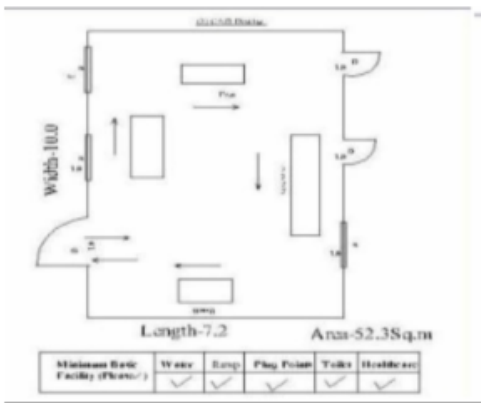

Google Map View

Polling Station Building Front View

Polling Station Front View

Cad View

Key MAP View

#2 1 பெயர் : தினேஷ் கிருஷ்ணராஜ் தந்தை பெயர்: கிருஷ்ணன் வீட்டு எண் : 6 மின்னக்காடு வயது : 27 பாலினம் : ஆண் Photo is available	AWJ2032035	2 பெயர் : தினேஷ் தந்தை பெயர்: அர்ஜுனன் வீட்டு எண் : 1/30 வயது : 22 பாலினம் : ஆண் Photo is available	AWJ2130722	3 பெயர் : ரமயா தந்தை பெயர்: சந்தோஷ்குமார் வீட்டு எண் : 1E வயது : 38 பாலினம் : பெண் Photo is available	AWJ0884742
# 4 பெயர் : திலீப் ஆ தந்தை பெயர்: ஆனந்தராஜ் வீட்டு எண் : 1E வயது : 27 பாலினம் : ஆண் Photo is available	AWJ0992339	5 பெயர் : தமிழரசி கணவர் பெயர்: அர்ச்சுணன் வீட்டு எண் : 2-30 வயது : 43 பாலினம் : பெண் Photo is available	AWJ0160382	6 பெயர் : மோகனசுந்தரம் தந்தை பெயர்: சென்னியப்பன் வீட்டு எண் : 3 வயது : 49 பாலினம் : ஆண் Photo is available	AWJ1205657
7 பெயர் : சரவணன் தந்தை பெயர்: சென்னியப்பன் வீட்டு எண் : 3 வயது : 45 பாலினம் : ஆண் Photo is available	GTJ1887827	# 8 பெயர் : லீலாவதி ச கணவர் பெயர்: சரவணன் வீட்டு எண் : 3 வயது : 37 பாலினம் : பெண் Photo is available	AWJ0818484	9 பெயர் : சுப்பிரமணியம் தந்தை பெயர்: மருதமுத்து வீட்டு எண் : 4 வயது : 64 பாலினம் : ஆண் Photo is available	AWJ1205665
10 பெயர் : வசந்தி கணவர் பெயர்: சுப்பிரமணியம் வீட்டு எண் : 4 வயது : 56 பாலினம் : பெண் Photo is available	AWJ1205673	11 பெயர் : ஜெயமணி கணவர் பெயர்: ஈஸ்வரன் வீட்டு எண் : 5 வயது : 70 பாலினம் : பெண் Photo is available	GTJ1269455	12 பெயர் : ஈஸ்வரன் தந்தை பெயர்: சென்னிமலைக்கவுண்டர் வீட்டு எண் : 5-6 வயது : 71 பாலினம் : ஆண் Photo is available	AWJ0399808
13 பெயர் : ஆனந்தன் தந்தை பெயர்: ராமசாமி வீட்டு எண் : 6 வயது : 50 பாலினம் : ஆண் Photo is available	AWJ1205681	14 பெயர் : செந்தில்குமார் தந்தை பெயர்: ராமசாமி வீட்டு எண் : 6 வயது : 49 பாலினம் : ஆண் Photo is available	AWJ1205699	15 பெயர் : பாப்பாத்தி கணவர் பெயர்: முத்துகவுண்டர் வீட்டு எண் : 9 வயது : 79 பாலினம் : பெண் Photo is available	GTJ3319852
16 பெயர் : விஸ்வநாதன் தந்தை பெயர்: முத்துசாமிக்க கவுண்டர் வீட்டு எண் : 9 வயது : 69 பாலினம் : ஆண் Photo is available	AWJ1205707	17 பெயர் : கோகிலாதேவி கணவர் பெயர்: விஸ்வநாதன் வீட்டு எண் : 9 வயது : 57 பாலினம் : பெண் Photo is available	AWJ1205715	18 பெயர் : கீர்த்தனா தந்தை பெயர்: விஸ்வநாதன் வீட்டு எண் : 9 வயது : 29 பாலினம் : பெண் Photo is available	AWJ1964667
19 பெயர் : ரேணுகாதேவி தந்தை பெயர்: விஸ்வநாதன் வீட்டு எண் : 9-6 வயது : 32 பாலினம் : பெண் Photo is available	AWJ0399493	20 பெயர் : குமரவேல் முத்துசாமி தந்தை பெயர்: முத்துசாமி வீட்டு எண் : 10/57ஏ வயது : 22 பாலினம் : ஆண் Photo is available	AWJ2241693	21 பெயர் : தாமோதிரன் தந்தை பெயர்: சென்னிமலைக் கவுண்டர் வீட்டு எண் : 11 வயது : 69 பாலினம் : ஆண் Photo is available	AWJ1205749
22 பெயர் : சிவகாமி கணவர் பெயர்: தாமோதிரன் வீட்டு எண் : 11 வயது : 64 பாலினம் : பெண் Photo is available	AWJ1205756	23 பெயர் : ஹேமச்சந்திரன் பெ தந்தை பெயர்: பெரியசாமி ரா வீட்டு எண் : 11/387 வயது : 23 பாலினம் : ஆண் Photo is available	AWJ2251213	24 பெயர் : மாதேஸ்வரி கணவர் பெயர்: மாரியப்பன் வீட்டு எண் : 13-33 வயது : 51 பாலினம் : பெண் Photo is available	AWJ1205780
25 பெயர் : சுப்பிரமணி தந்தை பெயர்: மாரன் வீட்டு எண் : 13-36 வயது : 45 பாலினம் : ஆண் Photo is available	AWJ0356485	26 பெயர் : தேவி கணவர் பெயர்: சுப்பிரமணி வீட்டு எண் : 13-36 வயது : 39 பாலினம் : பெண் Photo is available	AWJ0530030	27 பெயர் : ஸ்ரீ விகாஷ் தந்தை பெயர்: முத்துபாண்டி வீட்டு எண் : 13/38 வயது : 21 பாலினம் : ஆண் Photo is available	AWJ2181568
28 பெயர் : மணிமேகலை கணவர் பெயர்: குமார் வீட்டு எண் : 13-39 வயது : 42 பாலினம் : பெண் Photo is available	AWJ0399345	29 பெயர் : தீபக் குமார் தாயின் பெயர்: மணிமேகலை வீட்டு எண் : 13/39 வயது : 22 பாலினம் : ஆண் Photo is available	AWJ2218634	30 பெயர் : மேகலா கணவர் பெயர்: கந்தசாமி வீட்டு எண் : 13-54 வயது : 31 பாலினம் : பெண் Photo is available	AWJ1026715