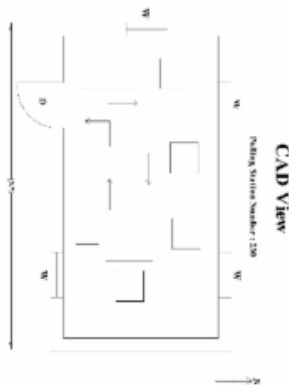

**Google Map View**

**Polling Station Building Front View**

**Polling Station Front View**

**Cad View**

**Key MAP View**

1 பெயர் : சுப்பிரமணியம் தந்தை பெயர்: நாச்சப்பன் வீட்டு எண் : 1 வயது : 71 பாலினம் : ஆண் Photo is available	AWJ1744069	2 பெயர் : சரசு கணவர் பெயர்: சுப்பிரமணியம் வீட்டு எண் : 1 வயது : 68 பாலினம் : பெண் Photo is available	AWJ1744077	3 பெயர் : சேனாபதி தந்தை பெயர்: சுப்பிரமணியம் வீட்டு எண் : 1 வயது : 50 பாலினம் : ஆண் Photo is available	AWJ1744085
4 பெயர் : காஞ்சனா கணவர் பெயர்: பிரபாகரன் வீட்டு எண் : 1 வயது : 22 பாலினம் : பெண் Photo is available	AWJ2173797	5 பெயர் : வள்ளியாத்தாள் கணவர் பெயர்: செல்லமுத்து வீட்டு எண் : 1E வயது : 76 பாலினம் : பெண் Photo is available	AWJ1744093	6 பெயர் : ராஜ்ஜி தந்தை பெயர்: ஆறுமுகம் வீட்டு எண் : 1E வயது : 58 பாலினம் : ஆண் Photo is available	KJP2636116
7 பெயர் : குப்புசாமிநாதர் தந்தை பெயர்: நாச்சிமுத்து வீட்டு எண் : 1E வயது : 52 பாலினம் : ஆண் Photo is available	AWJ0679183	8 பெயர் : அரசி கணவர் பெயர்: செந்தில்குமார் வீட்டு எண் : 1E வயது : 40 பாலினம் : பெண் Photo is available	AWJ0478461	9 பெயர் : கண்ணகி கணவர் பெயர்: ராஜ்ஜி வீட்டு எண் : 1-E வயது : 53 பாலினம் : பெண் Photo is available	KJP1194646
10 பெயர் : ஜெகநாதன் தந்தை பெயர்: குப்பன் வீட்டு எண் : 2 வயது : 22 பாலினம் : ஆண் Photo is available	AWJ2173664	11 பெயர் : சரஸ்வதி கணவர் பெயர்: ராமசாமி வீட்டு எண் : 2E வயது : 59 பாலினம் : பெண் Photo is available	KJP2635811	12 பெயர் : குப்பாத்தாள் கணவர் பெயர்: பழனிச்சாமி வீட்டு எண் : 3-4 வயது : 79 பாலினம் : பெண் Photo is available	AWJ0478453
# 13 பெயர் : மோகனாம்பாள் சாமிநாதன் தந்தை பெயர்: சாமிநாதன் வீட்டு எண் : 3-55 வயது : 37 பாலினம் : பெண் Photo is available	AWJ1038553	# 14 பெயர் : ராஜா தந்தை பெயர்: ராஜரத்தினம் வீட்டு எண் : 3/233-3 வயது : 25 பாலினம் : ஆண் Photo is available	AWJ2247674	15 பெயர் : சரசுவதி கணவர் பெயர்: துரைசாமி வீட்டு எண் : 4 வயது : 54 பாலினம் : பெண் Photo is available	KJP1197110
16 பெயர் : பூந்தர் தந்தை பெயர்: துரைசாமி வீட்டு எண் : 4 வயது : 28 பாலினம் : ஆண் Photo is available	AWJ0984286	17 பெயர் : கார்த்திகேயன் தந்தை பெயர்: துரைராஜ் வீட்டு எண் : 4-5 வயது : 35 பாலினம் : ஆண் Photo is available	AWJ0192088	18 பெயர் : பேபி கணவர் பெயர்: துரைசாமி வீட்டு எண் : 4-60 வயது : 40 பாலினம் : பெண் Photo is available	AWJ0478412
19 பெயர் : காயத்ரி பழனிச்சாமி தந்தை பெயர்: பழனிச்சாமி வீரன் வீட்டு எண் : 4-90 வயது : 27 பாலினம் : பெண் Photo is available	AWJ1038520	20 பெயர் : வள்ளியம்மாள் கணவர் பெயர்: நாச்சப்பன் வீட்டு எண் : 5 வயது : 81 பாலினம் : பெண் Photo is available	AWJ1744127	21 பெயர் : சதீஸ்குமார் தந்தை பெயர்: சின்னசாமி வீட்டு எண் : 5 வயது : 38 பாலினம் : ஆண் Photo is available	AWJ0073221
22 பெயர் : கணேசன் தந்தை பெயர்: வெண்பழனி வீட்டு எண் : 5-75 வயது : 59 பாலினம் : ஆண் Photo is available	AWJ0478552	23 பெயர் : ஜெயமணி கணவர் பெயர்: கணேசன் வீட்டு எண் : 5-75 வயது : 54 பாலினம் : பெண் Photo is available	AWJ0478545	24 பெயர் : அபிராமி தந்தை பெயர்: முருகேசன் வீட்டு எண் : 5/82 வயது : 27 பாலினம் : பெண் Photo is available	AWJ1992353
25 பெயர் : கவின்குமார் தந்தை பெயர்: மனோகரன் வீட்டு எண் : 5/84 வயது : 24 பாலினம் : ஆண் Photo is available	AWJ1992387	26 பெயர் : செளந்திரம் கணவர் பெயர்: தனசேகர் வீட்டு எண் : 7 வயது : 61 பாலினம் : பெண் Photo is available	AWJ1744143	27 பெயர் : கவிதா கணவர் பெயர்: கிருஷ்ணமூர்த்தி வீட்டு எண் : 7 வயது : 41 பாலினம் : பெண் Photo is available	KJP3200391
28 பெயர் : சின்னசாமி தந்தை பெயர்: பொன்னுசாமி வீட்டு எண் : 8 வயது : 59 பாலினம் : ஆண் Photo is available	AWJ1744150	29 பெயர் : பொன்னாத்தாள் கணவர் பெயர்: சின்னசாமி வீட்டு எண் : 8 வயது : 56 பாலினம் : பெண் Photo is available	AWJ1744168	30 பெயர் : சுப்பிரமணி தந்தை பெயர்: சடையப்பன் வீட்டு எண் : 9 வயது : 71 பாலினம் : ஆண் Photo is available	KJP3737970