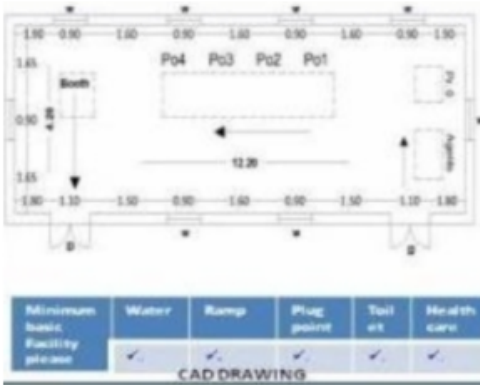

Google Map View

Polling Station Building Front View

Polling Station Front View

Cad View

Key MAP View

1 பெயர் : வளர்மதி கணவர் பெயர்: சுப்ரமணியன் வீட்டு எண் : 1 வயது : 45 பாலினம் : பெண்	AWJ2288041 Photo is available	2 பெயர் : சரவணக்குமார் தந்தை பெயர்: தியாகராஜன் வீட்டு எண் : 1 வயது : 30 பாலினம் : ஆண்	AWJ1016534 Photo is available	3 பெயர் : சுதாதேவி கணவர் பெயர்: கார்த்திகேயன் வீட்டு எண் : 1/42 வயது : 40 பாலினம் : பெண்	AWJ1077312 Photo is available
4 பெயர் : நந்தகுமார் தந்தை பெயர்: ஜெகதீசன் வீட்டு எண் : 1-107 வயது : 38 பாலினம் : ஆண்	AWJ0478867 Photo is available	5 பெயர் : சுகன்யா கணவர் பெயர்: நந்தகுமார் வீட்டு எண் : 1/107 வயது : 34 பாலினம் : பெண்	AWJ1087071 Photo is available	6 பெயர் : ரூபினி கணவர் பெயர்: பூபதி வீட்டு எண் : 1A வயது : 36 பாலினம் : பெண்	AWJ0731299 Photo is available
7 பெயர் : மோனிஷா தந்தை பெயர்: செளந்தரராஜன் வீட்டு எண் : 1ஏ வயது : 21 பாலினம் : பெண்	AWJ2210581 Photo is available	8 பெயர் : திருப்பத்தாள் கணவர் பெயர்: ஈஸ்வரன் வீட்டு எண் : 1E வயது : 68 பாலினம் : பெண்	AWJ1761147 Photo is available	# 9 பெயர் : லோகநாதன் தந்தை பெயர்: ஈஸ்வரன் வீட்டு எண் : 1E வயது : 47 பாலினம் : ஆண்	KJP2609360 Photo is available
10 பெயர் : மகேஸ்வரி கணவர் பெயர்: லோகநாதன் வீட்டு எண் : 1E வயது : 43 பாலினம் : பெண்	AWJ0073395 Photo is available	11 பெயர் : பிரபாகரன் தந்தை பெயர்: முருகேசன் வீட்டு எண் : 2 வயது : 31 பாலினம் : ஆண்	AWJ0679332 Photo is available	12 பெயர் : சேகர் தந்தை பெயர்: ரங்கசாமி வீட்டு எண் : 2-5 வயது : 48 பாலினம் : ஆண்	AWJ1761154 Photo is available
13 பெயர் : ருக்மணி தந்தை பெயர்: தண்டபாணி வீட்டு எண் : 2-5 வயது : 38 பாலினம் : பெண்	AWJ0584441 Photo is available	14 பெயர் : பருவதம் கணவர் பெயர்: பொன்னுசாமி வீட்டு எண் : 2-8 வயது : 53 பாலினம் : பெண்	AWJ0479089 Photo is available	15 பெயர் : ரூபேஷ் தந்தை பெயர்: சண்முகம் வீட்டு எண் : 2/12 வயது : 23 பாலினம் : ஆண்	AWJ2019974 Photo is available
16 பெயர் : கிட்டுசாமி தந்தை பெயர்: பழனிச்சாமி வீட்டு எண் : 2/14 வயது : 65 பாலினம் : ஆண்	AWJ1760800 Photo is available	17 பெயர் : கிருத்திகா தந்தை பெயர்: கிட்டுசாமி வீட்டு எண் : 2-14 வயது : 29 பாலினம் : பெண்	AWJ0790055 Photo is available	18 பெயர் : லோகநாதன் தந்தை பெயர்: மணி வீட்டு எண் : 2/19 வயது : 24 பாலினம் : ஆண்	AWJ2050284 Photo is available
19 பெயர் : தனுஷ்யா கணவர் பெயர்: விஜயகுமார் வீட்டு எண் : 2/19 வயது : 21 பாலினம் : பெண்	AWJ2195741 Photo is available	20 பெயர் : பிரபாகரன் நாகராஜ் தந்தை பெயர்: நாகராஜன் வீட்டு எண் : 2/23 வயது : 52 பாலினம் : ஆண்	KJP1240704 Photo is available	21 பெயர் : நிசாத் தந்தை பெயர்: சிவகுமார் வீட்டு எண் : 2/26 வயது : 23 பாலினம் : ஆண்	AWJ2019495 Photo is available
22 பெயர் : சிவக்குமார் தந்தை பெயர்: சின்னச்சாமி வீட்டு எண் : 2/26ஏ வயது : 51 பாலினம் : ஆண்	KJP1242411 Photo is available	23 பெயர் : முகுந்தன் தந்தை பெயர்: ராஜேந்திரன் வீட்டு எண் : 2/33 வயது : 26 பாலினம் : ஆண்	AWJ1996685 Photo is available	24 பெயர் : தர்ஷன் ரா தந்தை பெயர்: ராஜேந்திரன் வீட்டு எண் : 2/33 வயது : 21 பாலினம் : ஆண்	AWJ2194249 Photo is available
25 பெயர் : அசோக்குமார் தந்தை பெயர்: முத்துசாமி வீட்டு எண் : 2-35A வயது : 30 பாலினம் : ஆண்	AWJ0922245 Photo is available	26 பெயர் : ஜெகதம்பாள் தந்தை பெயர்: சுந்தரம் வீட்டு எண் : 2/42 வயது : 46 பாலினம் : பெண்	KJP2640886 Photo is available	27 பெயர் : தங்கமணி கணவர் பெயர்: தங்கவேல் வீட்டு எண் : 2-46 வயது : 37 பாலினம் : பெண்	AWJ0584417 Photo is available
28 பெயர் : ராதாமணி கணவர் பெயர்: ராஜேந்திரன் வீட்டு எண் : 2-47 வயது : 51 பாலினம் : பெண்	AWJ0478982 Photo is available	29 பெயர் : பரணி குமார் தந்தை பெயர்: கிட்டுசாமி வீட்டு எண் : 2/50 வயது : 21 பாலினம் : ஆண்	AWJ2296648 Photo is available	30 பெயர் : தண்டபாணி தந்தை பெயர்: ரங்கசாமி வீட்டு எண் : 2/51 வயது : 41 பாலினம் : ஆண்	AWJ0584433 Photo is available