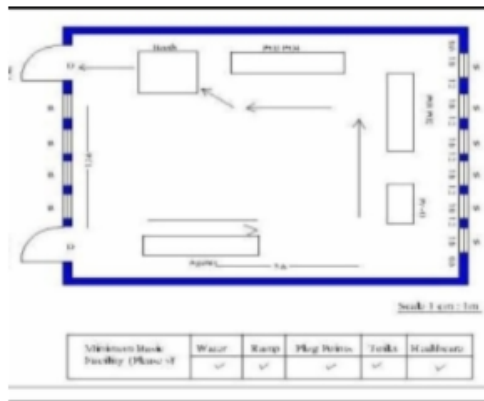

Google Map View

Polling Station Building Front View

Polling Station Front View

Cad View

Key MAP View

1 பெயர் : ராஜீ தந்தை பெயர்: பொன்னுச்சாமி வீட்டு எண் : 0 வயது : 57 பாலினம் : ஆண் Photo is available	KMF1410976	2 பெயர் : லட்சுமி கணவர் பெயர்: ராஜீ வீட்டு எண் : 0 வயது : 52 பாலினம் : பெண் Photo is available	KMF1410984	3 பெயர் : வேல்மணி கணவர் பெயர்: கிருஷ்ணமூர்த்தி வீட்டு எண் : 0 வயது : 37 பாலினம் : பெண் Photo is available	WRK1171529
4 பெயர் : ராதிகா தந்தை பெயர்: ராஜூ வீட்டு எண் : 0 வயது : 23 பாலினம் : பெண் Photo is available	AWJ2277804	E 5 பெயர் : சிவகாமி கணவர் பெயர்: நடராஜ் வீட்டு எண் : 1 வயது : 82 பாலினம் : பெண் DELETED Photo is available	AWJ1769058	6 பெயர் : கண்ணாத்தாள் கணவர் பெயர்: குப்புச்சாமி வீட்டு எண் : 1 வயது : 76 பாலினம் : பெண் Photo is available	AWJ1769074
7 பெயர் : பொன்னுசாமி தந்தை பெயர்: மாரியப்பன் வீட்டு எண் : 1 வயது : 73 பாலினம் : ஆண் Photo is available	AWJ1769082	8 பெயர் : வள்ளியம்மாள் கணவர் பெயர்: பொன்னுசாமி வீட்டு எண் : 1 வயது : 67 பாலினம் : பெண் Photo is available	AWJ1769090	9 பெயர் : பொன்னுச்சாமி தந்தை பெயர்: குப்புச்சாமி வீட்டு எண் : 1 வயது : 58 பாலினம் : ஆண் Photo is available	KJP3213139
10 பெயர் : கோமதி கணவர் பெயர்: பொன்னுச்சாமி வீட்டு எண் : 1 வயது : 53 பாலினம் : பெண் Photo is available	AWJ1769108	11 பெயர் : முருகேஷ் தந்தை பெயர்: பொன்னுசாமி வீட்டு எண் : 1 வயது : 51 பாலினம் : ஆண் Photo is available	AWJ1769116	12 பெயர் : ராதாகிருஷ்ணன் தந்தை பெயர்: நாச்சிமுத்து வீட்டு எண் : 1 வயது : 47 பாலினம் : ஆண் Photo is available	KJP1146968
13 பெயர் : ஆனந்த குமார் தந்தை பெயர்: பழனிசாமி வீட்டு எண் : 01 வயது : 37 பாலினம் : ஆண் Photo is available	AWJ0479345	14 பெயர் : கார்த்திகேயன் தந்தை பெயர்: சிவசாமி வீட்டு எண் : 1 வயது : 28 பாலினம் : ஆண் Photo is available	AWJ0960336	15 பெயர் : ரம்யா தந்தை பெயர்: ராதாகிருஷ்ணன் வீட்டு எண் : 1 வயது : 25 பாலினம் : பெண் Photo is available	AWJ2044535
16 பெயர் : தினேஷ்குமார் தந்தை பெயர்: தங்கராஜ் வீட்டு எண் : 1 வயது : 23 பாலினம் : ஆண் Photo is available	AWJ2154680	17 பெயர் : தினகரன் தந்தை பெயர்: தங்கராஜ் வீட்டு எண் : 1 வயது : 21 பாலினம் : ஆண் Photo is available	AWJ2220465	S 18 பெயர் : ஸ்ரீபாரதி தந்தை பெயர்: தர்மராஜ் பி வீட்டு எண் : 1 வயது : 21 பாலினம் : ஆண் DELETED Photo is available	AWJ2194041
19 பெயர் : ஞா தரணி தந்தை பெயர்: ஞானசேகர் வீட்டு எண் : 1/3 வயது : 20 பாலினம் : ஆண் Photo is available	AWJ2276749	20 பெயர் : ஆனந்தகுமார் தந்தை பெயர்: சுப்பிரமணி வீட்டு எண் : 1/5 வயது : 38 பாலினம் : ஆண் Photo is available	KJP3213378	21 பெயர் : கோகுல் தந்தை பெயர்: முருகேசன் வீட்டு எண் : 1/7, அமராவதிபாளையம் வயது : 21 பாலினம் : ஆண் Photo is available	AWJ2267326
22 பெயர் : கண்ணாத்தாள் கணவர் பெயர்: கிட்டுச்சாமி வீட்டு எண் : 1-13 வயது : 58 பாலினம் : பெண் Photo is available	AWJ0922302	23 பெயர் : கார்த்திகா கணவர் பெயர்: ஞானசேகர் வீட்டு எண் : 1-20 வயது : 40 பாலினம் : பெண் Photo is available	AWJ0192401	24 பெயர் : சசிரேகா கணவர் பெயர்: சண்முகம் வீட்டு எண் : 1-21 வயது : 39 பாலினம் : பெண் Photo is available	AWJ0846774
25 பெயர் : அனிதா தந்தை பெயர்: பழனிச்சாமி வீட்டு எண் : 1-22 வயது : 29 பாலினம் : பெண் Photo is available	AWJ0846782	26 பெயர் : பிரணவ் தந்தை பெயர்: தங்கமுத்து வீட்டு எண் : 1/23 வயது : 22 பாலினம் : ஆண் Photo is available	AWJ2128726	27 பெயர் : வள்ளியம்மாள் கணவர் பெயர்: நாச்சிமுத்துக்கவுண்டர் வீட்டு எண் : 1-25 வயது : 69 பாலினம் : பெண் Photo is available	AWJ1769124
# 28 பெயர் : மோகனாம்பாள் ஈ கணவர் பெயர்: ஈஸ்வரமூர்த்தி நாச்சிமுத்து வீட்டு எண் : 412 வயது : 43 பாலினம் : பெண் Photo is available	AWJ0584821	# 29 பெயர் : வைசுராஜா ஈ தந்தை பெயர்: ஈஸ்வரமூர்த்தி நாச்சிமுத்து வீட்டு எண் : 412 வயது : 20 பாலினம் : ஆண் Photo is available	AWJ2261501	30 பெயர் : பிரகதி செ தந்தை பெயர்: செல்லமுத்து வீட்டு எண் : 1/26 வயது : 20 பாலினம் : பெண் Photo is available	AWJ2251684