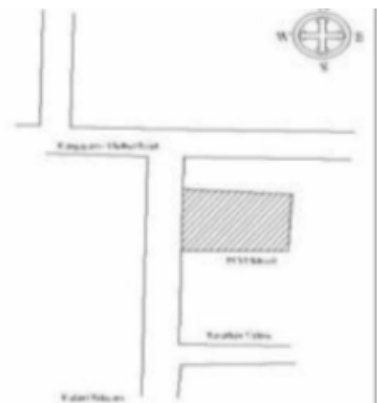

Google Map View

Polling Station Building Front View

Polling Station Front View

Cad View

Key MAP View

1 பெயர் : சின்னம்மாள் கணவர் பெயர்: பழனிச்சாமி வீட்டு எண் : 1 வயது : 72 பாலினம் : பெண் Photo is available	AWJ1789023	2 பெயர் : சோமசுந்தரம் தந்தை பெயர்: பழனிச்சாமி வீட்டு எண் : 1 வயது : 56 பாலினம் : ஆண் Photo is available	AWJ1789031	3 பெயர் : பத்மாவதி கணவர் பெயர்: சோமசுந்தரம் வீட்டு எண் : 1 வயது : 47 பாலினம் : பெண் Photo is available	KJP1845619
4 பெயர் : பொன்னுசாமி தந்தை பெயர்: சாமியப்பன் வீட்டு எண் : 1 வயது : 42 பாலினம் : ஆண் Photo is available	AWJ1140532	5 பெயர் : ஜிசேந்திரக்குமார் தந்தை பெயர்: சோமசுந்தரம் வீட்டு எண் : 1 வயது : 24 பாலினம் : ஆண் Photo is available	AWJ1949874	6 பெயர் : திருமூர்த்தி தந்தை பெயர்: தங்கராஜ் வீட்டு எண் : 1/1A வயது : 48 பாலினம் : ஆண் Photo is available	KJP3207420
7 பெயர் : லட்சுமி கணவர் பெயர்: திருமூர்த்தி வீட்டு எண் : 1/1ஏ வயது : 45 பாலினம் : பெண் Photo is available	KJP3207412	S 8 பெயர் : சுகன்யா கணவர் பெயர்: சுப்பிரமணியன் வீட்டு எண் : 1/4 வயது : 31 பாலினம் : பெண் DELETED	AWJ0731406	S 9 பெயர் : சத்யபிரியா கணவர் பெயர்: ஆனந்தகுமார் வீட்டு எண் : 1/6 வயது : 38 பாலினம் : பெண் DELETED	AWJ0479915
10 பெயர் : தனபால் தந்தை பெயர்: கோவிந்தசாமி வீட்டு எண் : 1/273 வயது : 44 பாலினம் : ஆண் Photo is available	AWJ0731281	11 பெயர் : மல்லீஸ்வரி தந்தை பெயர்: தனபால் வீட்டு எண் : 1/273 வயது : 42 பாலினம் : ஆண் Photo is available	AWJ0731190	12 பெயர் : கோவிந்தசாமி தந்தை பெயர்: நல்லசாமி வீட்டு எண் : 1/317 வயது : 73 பாலினம் : ஆண் Photo is available	AWJ0584623
13 பெயர் : பழனியாத்தாள் தந்தை பெயர்: கோவிந்தசாமி வீட்டு எண் : 1/317 வயது : 69 பாலினம் : ஆண் Photo is available	AWJ0584748	S 14 பெயர் : கவியரசு தந்தை பெயர்: சிவசேனாபதி வீட்டு எண் : 1/383 வயது : 32 பாலினம் : ஆண் DELETED	AWJ0679704	15 பெயர் : குழந்தையம்மாள் கணவர் பெயர்: செல்லமுத்து வீட்டு எண் : 1E வயது : 76 பாலினம் : பெண் Photo is available	AWJ0847137
16 பெயர் : ராமசாமி தந்தை பெயர்: நாச்சிமுத்து வீட்டு எண் : 1E வயது : 55 பாலினம் : ஆண் Photo is available	AWJ0922369	17 பெயர் : திலகவதி கணவர் பெயர்: பெரியசாமி வீட்டு எண் : 1E வயது : 54 பாலினம் : பெண் Photo is available	AWJ0192476	18 பெயர் : வெள்ளைச்சாமி தந்தை பெயர்: காடனம்பழம் வீட்டு எண் : 1E வயது : 54 பாலினம் : ஆண் Photo is available	AWJ0192427
19 பெயர் : பெரியசாமி தந்தை பெயர்: கிட்டுசாமி வீட்டு எண் : 1E வயது : 54 பாலினம் : ஆண் Photo is available	AWJ0192385	20 பெயர் : ஜோதிமணி கணவர் பெயர்: ராமசாமி வீட்டு எண் : 1E வயது : 51 பாலினம் : பெண் Photo is available	AWJ0922393	21 பெயர் : சோலையம்மாள் கணவர் பெயர்: வெள்ளைச்சாமி வீட்டு எண் : 1E வயது : 47 பாலினம் : பெண் Photo is available	AWJ0192344
22 பெயர் : சாந்தாமணி கணவர் பெயர்: சண்முகம் வீட்டு எண் : 1E வயது : 46 பாலினம் : பெண் Photo is available	AWJ0192484	23 பெயர் : மகேஸ்வரி கணவர் பெயர்: ராஜ் வீட்டு எண் : 1E வயது : 37 பாலினம் : பெண் Photo is available	AWJ0847004	24 பெயர் : செல்வக்குமார் தந்தை பெயர்: குமாரசாமி வீட்டு எண் : 1E வயது : 31 பாலினம் : ஆண் Photo is available	AWJ0680017
25 பெயர் : ஹேமலதா கணவர் பெயர்: தாமோதரன் வீட்டு எண் : 1ஐ வயது : 29 பாலினம் : பெண் Photo is available	AWJ2120632	26 பெயர் : சூர்யா தந்தை பெயர்: ராமசாமி வீட்டு எண் : 1E வயது : 28 பாலினம் : ஆண் Photo is available	AWJ0922443	27 பெயர் : சூரியபிரகாஷ் தந்தை பெயர்: சண்முகம் வீட்டு எண் : 1E வயது : 27 பாலினம் : ஆண் Photo is available	AWJ1016666
28 பெயர் : அஜீத்குமார் தந்தை பெயர்: வெள்ளைச்சாமி வீட்டு எண் : 1ஐ வயது : 25 பாலினம் : ஆண் Photo is available	AWJ1140672	29 பெயர் : சண்முகம் தந்தை பெயர்: பழனிச்சாமி வீட்டு எண் : 1E-23-13 வயது : 61 பாலினம் : ஆண் Photo is available	AWJ0479600	30 பெயர் : குப்புசாமி தந்தை பெயர்: சுப்பராயகவுண்டர் வீட்டு எண் : 2 வயது : 59 பாலினம் : ஆண் Photo is available	AWJ1789072