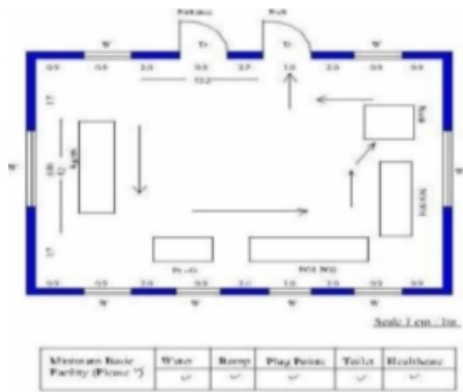

Google Map View

Polling Station Building Front View

Polling Station Front View

Cad View

Key MAP View

1 பெயர் : சின்னம்மாள் கணவர் பெயர்: பழனிச்சாமி வீட்டு எண் : 1 வயது : 72 பாலினம் : பெண் Photo is available	AWJ1789023	2 பெயர் : சோமசுந்தரம் தந்தை பெயர்: பழனிச்சாமி வீட்டு எண் : 1 வயது : 56 பாலினம் : ஆண் Photo is available	AWJ1789031	3 பெயர் : பத்மாவதி கணவர் பெயர்: சோமசுந்தரம் வீட்டு எண் : 1 வயது : 47 பாலினம் : பெண் Photo is available	KJP1845619
4 பெயர் : பொன்னுசாமி தந்தை பெயர்: சாமியப்பன் வீட்டு எண் : 1 வயது : 42 பாலினம் : ஆண் Photo is available	AWJ1140532	5 பெயர் : ஜிசேந்திரக்குமார் தந்தை பெயர்: சோமசுந்தரம் வீட்டு எண் : 1 வயது : 24 பாலினம் : ஆண் Photo is available	AWJ1949874	6 பெயர் : திருமூர்த்தி தந்தை பெயர்: தங்கராஜ் வீட்டு எண் : 1/1A வயது : 48 பாலினம் : ஆண் Photo is available	KJP3207420
7 பெயர் : லட்சுமி கணவர் பெயர்: திருமூர்த்தி வீட்டு எண் : 1/1ஏ வயது : 45 பாலினம் : பெண் Photo is available	KJP3207412	S 8 பெயர் : சுகன்யா கணவர் பெயர்: சுப்பிரமணியன் வீட்டு எண் : 1/4 வயது : 31 பாலினம் : பெண் DELETED	AWJ0731406	S 9 பெயர் : சத்யபிரியா கணவர் பெயர்: ஆனந்தகுமார் வீட்டு எண் : 1/6 வயது : 38 பாலினம் : பெண் DELETED	AWJ0479915
10 பெயர் : தனபால் தந்தை பெயர்: கோவிந்தசாமி வீட்டு எண் : 1/273 வயது : 44 பாலினம் : ஆண் Photo is available	AWJ0731281	11 பெயர் : மல்லீஸ்வரி தந்தை பெயர்: தனபால் வீட்டு எண் : 1/273 வயது : 42 பாலினம் : ஆண் Photo is available	AWJ0731190	12 பெயர் : கோவிந்தசாமி தந்தை பெயர்: நல்லசாமி வீட்டு எண் : 1/317 வயது : 73 பாலினம் : ஆண் Photo is available	AWJ0584623
13 பெயர் : பழனியாத்தாள் தந்தை பெயர்: கோவிந்தசாமி வீட்டு எண் : 1/317 வயது : 69 பாலினம் : ஆண் Photo is available	AWJ0584748	S 14 பெயர் : கவியரசு தந்தை பெயர்: சிவசேனாபதி வீட்டு எண் : 1/383 வயது : 32 பாலினம் : ஆண் DELETED	AWJ0679704	15 பெயர் : குழந்தையம்மாள் கணவர் பெயர்: செல்லமுத்து வீட்டு எண் : 1E வயது : 76 பாலினம் : பெண் Photo is available	AWJ0847137
16 பெயர் : ராமசாமி தந்தை பெயர்: நாச்சிமுத்து வீட்டு எண் : 1E வயது : 55 பாலினம் : ஆண் Photo is available	AWJ0922369	17 பெயர் : திலகவதி கணவர் பெயர்: பெரியசாமி வீட்டு எண் : 1E வயது : 54 பாலினம் : பெண் Photo is available	AWJ0192476	18 பெயர் : வெள்ளைச்சாமி தந்தை பெயர்: காடனம்பழம் வீட்டு எண் : 1E வயது : 54 பாலினம் : ஆண் Photo is available	AWJ0192427
19 பெயர் : பெரியசாமி தந்தை பெயர்: கிட்டுசாமி வீட்டு எண் : 1E வயது : 54 பாலினம் : ஆண் Photo is available	AWJ0192385	20 பெயர் : ஜோதிமணி கணவர் பெயர்: ராமசாமி வீட்டு எண் : 1E வயது : 51 பாலினம் : பெண் Photo is available	AWJ0922393	21 பெயர் : சோலையம்மாள் கணவர் பெயர்: வெள்ளைச்சாமி வீட்டு எண் : 1E வயது : 47 பாலினம் : பெண் Photo is available	AWJ0192344
22 பெயர் : சாந்தாமணி கணவர் பெயர்: சண்முகம் வீட்டு எண் : 1E வயது : 46 பாலினம் : பெண் Photo is available	AWJ0192484	23 பெயர் : மகேஸ்வரி கணவர் பெயர்: ராஜ் வீட்டு எண் : 1E வயது : 37 பாலினம் : பெண் Photo is available	AWJ0847004	24 பெயர் : செல்வக்குமார் தந்தை பெயர்: குமாரசாமி வீட்டு எண் : 1E வயது : 31 பாலினம் : ஆண் Photo is available	AWJ0680017
25 பெயர் : ஹேமலதா கணவர் பெயர்: தாமோதரன் வீட்டு எண் : 1ஐ வயது : 29 பாலினம் : பெண் Photo is available	AWJ2120632	26 பெயர் : சூர்யா தந்தை பெயர்: ராமசாமி வீட்டு எண் : 1E வயது : 28 பாலினம் : ஆண் Photo is available	AWJ0922443	27 பெயர் : சூரியபிரகாஷ் தந்தை பெயர்: சண்முகம் வீட்டு எண் : 1E வயது : 27 பாலினம் : ஆண் Photo is available	AWJ1016666
28 பெயர் : அஜீத்குமார் தந்தை பெயர்: வெள்ளைச்சாமி வீட்டு எண் : 1ஐ வயது : 25 பாலினம் : ஆண் Photo is available	AWJ1140672	29 பெயர் : சண்முகம் தந்தை பெயர்: பழனிச்சாமி வீட்டு எண் : 1E-23-13 வயது : 61 பாலினம் : ஆண் Photo is available	AWJ0479600	30 பெயர் : குப்புசாமி தந்தை பெயர்: சுப்பராயகவுண்டர் வீட்டு எண் : 2 வயது : 59 பாலினம் : ஆண் Photo is available	AWJ1789072