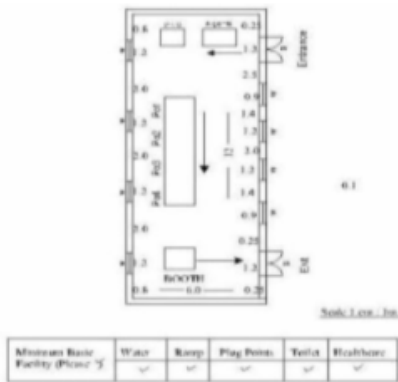

Google Map View

Polling Station Building Front View

Polling Station Front View

Cad View

Key MAP View

1 பெயர் : பொன்னுத்தாய் கணவர் பெயர் : ஜேம்ஸ்பொன்னையா வீட்டு எண் : 1 வயது : 71 பாலினம் : பெண் Photo is available	AWJ0679944	2 பெயர் : முத்துச்சாமி தந்தை பெயர் : சென்னிமலை வீட்டு எண் : 1 வயது : 69 பாலினம் : ஆண் Photo is available	AWJ1796804	3 பெயர் : குப்பத்தாள் கணவர் பெயர் : முத்துச்சாமி வீட்டு எண் : 1 வயது : 62 பாலினம் : பெண் Photo is available	AWJ1796812
4 பெயர் : வேலாயுதம் தந்தை பெயர் : சுப்பிரமணியம் வீட்டு எண் : 1 வயது : 59 பாலினம் : ஆண் Photo is available	AWJ0922575	5 பெயர் : வசந்தி கணவர் பெயர் : ராஜேந்திரன் வீட்டு எண் : 1 வயது : 49 பாலினம் : பெண் Photo is available	KJP3817434	6 பெயர் : ராமகிருஷ்ணன் தந்தை பெயர் : பத்மநாபன் வீட்டு எண் : 1 வயது : 47 பாலினம் : ஆண் Photo is available	AWJ0790675
7 பெயர் : செல்வகுமார் தந்தை பெயர் : முத்துசாமி வீட்டு எண் : 1 வயது : 46 பாலினம் : ஆண் Photo is available	KJP2683522	8 பெயர் : கவிதா கணவர் பெயர் : பூபதி வீட்டு எண் : 1 வயது : 42 பாலினம் : பெண் Photo is available	AWJ0679969	9 பெயர் : சாமியாத்தாள் தந்தை பெயர் : பெரியசாமி வீட்டு எண் : 1 வயது : 37 பாலினம் : பெண் Photo is available	AWJ0731422
10 பெயர் : லட்சுமணன் தந்தை பெயர் : தெண்டபாணி வீட்டு எண் : 1 வயது : 35 பாலினம் : ஆண் Photo is available	AWJ0679985	11 பெயர் : விஜயகுமார் தந்தை பெயர் : செல்வம் வீட்டு எண் : 1 வயது : 23 பாலினம் : ஆண் Photo is available	AWJ2135358	12 பெயர் : மோனிகா தந்தை பெயர் : பூபதி வீட்டு எண் : 1 வயது : 20 பாலினம் : பெண் Photo is available	AWJ2194033
13 பெயர் : சசிகுமார் தந்தை பெயர் : மணியன் வீட்டு எண் : 1/89 வயது : 20 பாலினம் : ஆண் Photo is available	AWJ2224053	14 பெயர் : சவிதா தந்தை பெயர் : முத்துசாமி வீட்டு எண் : 1/159 வயது : 39 பாலினம் : பெண் Photo is available	KJP3213386	15 பெயர் : ஹர்ஷினி தந்தை பெயர் : செந்தில்குமார் வீட்டு எண் : 1ஏ வயது : 21 பாலினம் : பெண் Photo is available	AWJ2230449
16 பெயர் : லட்சுமி கணவர் பெயர் : முத்து வீட்டு எண் : ந வயது : 80 பாலினம் : பெண் Photo is available	AWJ1992734	17 பெயர் : ராஜேந்திரன் தந்தை பெயர் : நேசையன் வீட்டு எண் : 1ஏ வயது : 66 பாலினம் : ஆண் Photo is available	AWJ1067388	18 பெயர் : சாந்தி கணவர் பெயர் : கண்ணையன் வீட்டு எண் : 1E வயது : 57 பாலினம் : பெண் Photo is available	AWJ0584938
19 பெயர் : எப்பிபா கணவர் பெயர் : வாஷிங்டன் வீட்டு எண் : 1E வயது : 53 பாலினம் : பெண் Photo is available	AWJ0288480	20 பெயர் : இந்திராணி கணவர் பெயர் : லட்சுமணன் வீட்டு எண் : 1E வயது : 44 பாலினம் : பெண் Photo is available	AWJ0192518	21 பெயர் : ரமேஷ் தந்தை பெயர் : மாரிமுத்து வீட்டு எண் : 1E வயது : 39 பாலினம் : ஆண் Photo is available	AWJ0960450
22 பெயர் : விஜயலட்சுமி கணவர் பெயர் : சக்திவேல் வீட்டு எண் : 1E வயது : 38 பாலினம் : பெண் Photo is available	AWJ0192526	23 பெயர் : சரஸ்வதி கணவர் பெயர் : ரமேஷ் வீட்டு எண் : 1E வயது : 36 பாலினம் : பெண் Photo is available	AWJ0680025	24 பெயர் : அமுதா கணவர் பெயர் : ராமசாமி வீட்டு எண் : 1E வயது : 36 பாலினம் : பெண் Photo is available	AWJ0922492
25 பெயர் : சங்கீதா கணவர் பெயர் : சுரேஷ் வீட்டு எண் : 1E வயது : 35 பாலினம் : பெண் Photo is available	AWJ0847046	26 பெயர் : தங்கராசு தந்தை பெயர் : கண்ணையன் வீட்டு எண் : 1E வயது : 33 பாலினம் : ஆண் Photo is available	AWJ0847095	27 பெயர் : ராஜா தந்தை பெயர் : மணி வீட்டு எண் : ந வயது : 32 பாலினம் : ஆண் Photo is available	AWJ1992502
28 பெயர் : பாலசுப்பிரமணியம் தந்தை பெயர் : கண்ணையன் வீட்டு எண் : 1E வயது : 31 பாலினம் : ஆண் Photo is available	AWJ0847111	29 பெயர் : சரவணன் தந்தை பெயர் : மணியன் வீட்டு எண் : 1E வயது : 29 பாலினம் : ஆண் Photo is available	AWJ0847079	30 பெயர் : சங்கீதா தந்தை பெயர் : சிங்காரவேல் வீட்டு எண் : 1E வயது : 29 பாலினம் : பெண் Photo is available	AWJ0847061