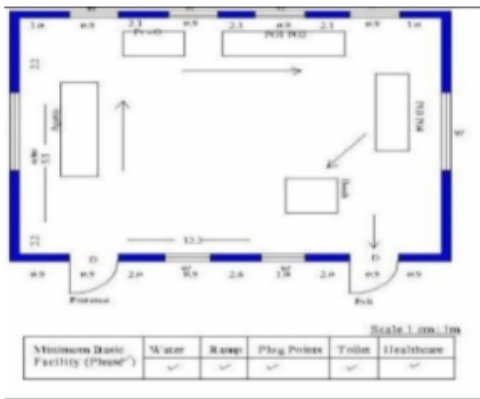

Google Map View

Polling Station Building Front View

Polling Station Front View

Cad View

Key MAP View

1 பெயர் : கலாராணி கணவர் பெயர் : கிட்டுச்சாமி வீட்டு எண் : 1E வயது : 53 பாலினம் : பெண் Photo is available	AWJ0847293	2 பெயர் : பத்மபிரியா கணவர் பெயர் : கதிர்வேல் வீட்டு எண் : 1E வயது : 37 பாலினம் : பெண் Photo is available	AWJ0790873	3 பெயர் : பிருத்திவிராஜ் தந்தை பெயர் : பரமசிவம் வீட்டு எண் : 1E வயது : 29 பாலினம் : ஆண் Photo is available	AWJ0847251
4 பெயர் : அன்னக்கொடி கணவர் பெயர் : கிட்டுச்சாமி வீட்டு எண் : 4 வயது : 73 பாலினம் : பெண் Photo is available	AWJ1701911	5 பெயர் : பழனிச்சாமி தந்தை பெயர் : மருதியப்பகவுண்டர் வீட்டு எண் : 9 வயது : 78 பாலினம் : ஆண் Photo is available	AWJ1701978	6 பெயர் : கண்ணம்மாள் கணவர் பெயர் : பழனிச்சாமி வீட்டு எண் : 9 வயது : 65 பாலினம் : பெண் Photo is available	AWJ1701986
S 7 பெயர் : துரைசாமி தந்தை பெயர் : முத்துசாமி வீட்டு எண் : 9/79 வயது : 68 பாலினம் : ஆண் Photo is available	AWJ1729342	8 பெயர் : கவிதா கணவர் பெயர் : ஆறுமுகம் வீட்டு எண் : 10-4 வயது : 40 பாலினம் : பெண் Photo is available	KJP3817384	S 9 பெயர் : வளர்மதி கணவர் பெயர் : வெங்கடாசலம் வீட்டு எண் : 10/78 வயது : 43 பாலினம் : பெண் Photo is available	AWJ0192633
10 பெயர் : மலர்விழி கணவர் பெயர் : ராஜா வீட்டு எண் : 10-8 வயது : 41 பாலினம் : பெண் Photo is available	AWJ0585240	11 பெயர் : ஆறுமுகம் தந்தை பெயர் : துரைசாமிநாடார் வீட்டு எண் : 10/10 ஏ வயது : 48 பாலினம் : ஆண் Photo is available	KJP3816774	12 பெயர் : கதிர்வேல் தந்தை பெயர் : பழனி வீட்டு எண் : 10-11 வயது : 48 பாலினம் : ஆண் Photo is available	AWJ0192591
13 பெயர் : சக்திவேல் தந்தை பெயர் : சீரங்கன் வீட்டு எண் : 10-13 வயது : 28 பாலினம் : ஆண் Photo is available	AWJ0960526	14 பெயர் : சூரியா தந்தை பெயர் : சீரங்கன் வீட்டு எண் : 10/13 வயது : 26 பாலினம் : ஆண் Photo is available	AWJ1127133	15 பெயர் : சரஸ்வதி அ கணவர் பெயர் : அப்பாச்சிகவுண்டர் வீட்டு எண் : 10/18 வயது : 66 பாலினம் : பெண் Photo is available	AWJ1702026
16 பெயர் : கீதா கணவர் பெயர் : திருநாவுக்கரசு வீட்டு எண் : 10/121 வயது : 36 பாலினம் : பெண் Photo is available	AWJ1129774	17 பெயர் : ஆனந்தக்குமார் செ தந்தை பெயர் : செங்கப்பன் வீட்டு எண் : 10/206 வயது : 54 பாலினம் : ஆண் Photo is available	AWJ2296713	18 பெயர் : ரஞ்சித்குமார் தந்தை பெயர் : துரைசாமி வீட்டு எண் : 10/249 வயது : 29 பாலினம் : ஆண் Photo is available	AWJ1984137
19 பெயர் : பழனிசாமி தந்தை பெயர் : செல்வ நாடார் வீட்டு எண் : 10/305 வயது : 41 பாலினம் : ஆண் Photo is available	AWJ2287571	20 பெயர் : சித்ரா கணவர் பெயர் : சீரங்க நாயக்கர் வீட்டு எண் : 10A வயது : 48 பாலினம் : பெண் Photo is available	AWJ0680082	21 பெயர் : செல்வம்மாள் கணவர் பெயர் : வெள்ளையன் வீட்டு எண் : 11 வயது : 62 பாலினம் : பெண் Photo is available	KJP3206513
22 பெயர் : செந்தில்குமார் தந்தை பெயர் : வெள்ளையன் வீட்டு எண் : 11 வயது : 39 பாலினம் : ஆண் Photo is available	KJP2654929	23 பெயர் : கண்ணம்மாள் கணவர் பெயர் : சீரங்கன் வீட்டு எண் : 12 வயது : 56 பாலினம் : பெண் Photo is available	KJP1204346	24 பெயர் : சீரங்கநாயக்கர் தந்தை பெயர் : ராமநாயக்கர் வீட்டு எண் : -12 வயது : 66 பாலினம் : ஆண் Photo is available	KJP1204320
25 பெயர் : தங்கராசு தந்தை பெயர் : ராமநாயக்கர் வீட்டு எண் : 13 வயது : 69 பாலினம் : ஆண் Photo is available	KJP1202787	26 பெயர் : செல்வம்மாள் கணவர் பெயர் : தங்கராசு வீட்டு எண் : 13 வயது : 66 பாலினம் : பெண் Photo is available	KJP1202779	27 பெயர் : பிரகாஷ் தந்தை பெயர் : சீரங்கன் வீட்டு எண் : 13 வயது : 26 பாலினம் : ஆண் Photo is available	AWJ1127067
28 பெயர் : வரதராஜ் தந்தை பெயர் : ராசநாயக்கர் வீட்டு எண் : 13A வயது : 44 பாலினம் : ஆண் Photo is available	KJP2654390	29 பெயர் : கரந்தாமணி தந்தை பெயர் : கோவிந்தன் வீட்டு எண் : 13A வயது : 41 பாலினம் : பெண் Photo is available	KJP2654374	30 பெயர் : கோவிந்தராஜ் தந்தை பெயர் : ராசநாயக்கர் வீட்டு எண் : 13-A வயது : 47 பாலினம் : ஆண் Photo is available	KJP2654382