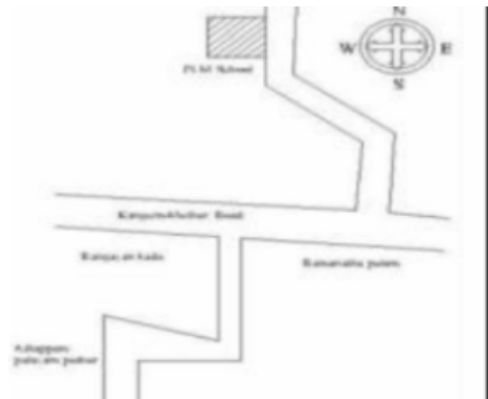

Google Map View

Polling Station Building Front View

Polling Station Front View

Cad View

Key MAP View

1 பெயர் : கலாராணி கணவர் பெயர் : கிட்டுச்சாமி வீட்டு எண் : 1E வயது : 53 பாலினம் : பெண் Photo is available	AWJ0847293	2 பெயர் : பத்மபிரியா கணவர் பெயர் : கதிர்வேல் வீட்டு எண் : 1E வயது : 37 பாலினம் : பெண் Photo is available	AWJ0790873	3 பெயர் : பிருத்திவிராஜ் தந்தை பெயர் : பரமசிவம் வீட்டு எண் : 1E வயது : 29 பாலினம் : ஆண் Photo is available	AWJ0847251
4 பெயர் : அன்னக்கொடி கணவர் பெயர் : கிட்டுச்சாமி வீட்டு எண் : 4 வயது : 73 பாலினம் : பெண் Photo is available	AWJ1701911	5 பெயர் : பழனிச்சாமி தந்தை பெயர் : மருதியப்பகவுண்டர் வீட்டு எண் : 9 வயது : 78 பாலினம் : ஆண் Photo is available	AWJ1701978	6 பெயர் : கண்ணம்மாள் கணவர் பெயர் : பழனிச்சாமி வீட்டு எண் : 9 வயது : 65 பாலினம் : பெண் Photo is available	AWJ1701986
S 7 பெயர் : துரைசாமி தந்தை பெயர் : முத்துசாமி வீட்டு எண் : 9/79 வயது : 68 பாலினம் : ஆண் Photo is available	AWJ1729342	8 பெயர் : கவிதா கணவர் பெயர் : ஆறுமுகம் வீட்டு எண் : 10-4 வயது : 40 பாலினம் : பெண் Photo is available	KJP3817384	S 9 பெயர் : வளர்மதி கணவர் பெயர் : வெங்கடாசலம் வீட்டு எண் : 10/78 வயது : 43 பாலினம் : பெண் Photo is available	AWJ0192633
10 பெயர் : மலர்விழி கணவர் பெயர் : ராஜா வீட்டு எண் : 10-8 வயது : 41 பாலினம் : பெண் Photo is available	AWJ0585240	11 பெயர் : ஆறுமுகம் தந்தை பெயர் : துரைசாமிநாடார் வீட்டு எண் : 10/10 ஏ வயது : 48 பாலினம் : ஆண் Photo is available	KJP3816774	12 பெயர் : கதிர்வேல் தந்தை பெயர் : பழனி வீட்டு எண் : 10-11 வயது : 48 பாலினம் : ஆண் Photo is available	AWJ0192591
13 பெயர் : சக்திவேல் தந்தை பெயர் : சீரங்கன் வீட்டு எண் : 10-13 வயது : 28 பாலினம் : ஆண் Photo is available	AWJ0960526	14 பெயர் : சூரியா தந்தை பெயர் : சீரங்கன் வீட்டு எண் : 10/13 வயது : 26 பாலினம் : ஆண் Photo is available	AWJ1127133	15 பெயர் : சரஸ்வதி அ கணவர் பெயர் : அப்பாச்சிகவுண்டர் வீட்டு எண் : 10/18 வயது : 66 பாலினம் : பெண் Photo is available	AWJ1702026
16 பெயர் : கீதா கணவர் பெயர் : திருநாவுக்கரசு வீட்டு எண் : 10/121 வயது : 36 பாலினம் : பெண் Photo is available	AWJ1129774	17 பெயர் : ஆனந்தக்குமார் செ தந்தை பெயர் : செங்கப்பன் வீட்டு எண் : 10/206 வயது : 54 பாலினம் : ஆண் Photo is available	AWJ2296713	18 பெயர் : ரஞ்சித்குமார் தந்தை பெயர் : துரைசாமி வீட்டு எண் : 10/249 வயது : 29 பாலினம் : ஆண் Photo is available	AWJ1984137
19 பெயர் : பழனிசாமி தந்தை பெயர் : செல்வ நாடார் வீட்டு எண் : 10/305 வயது : 41 பாலினம் : ஆண் Photo is available	AWJ2287571	20 பெயர் : சித்ரா கணவர் பெயர் : சீரங்க நாயக்கர் வீட்டு எண் : 10A வயது : 48 பாலினம் : பெண் Photo is available	AWJ0680082	21 பெயர் : செல்வம்மாள் கணவர் பெயர் : வெள்ளையன் வீட்டு எண் : 11 வயது : 62 பாலினம் : பெண் Photo is available	KJP3206513
22 பெயர் : செந்தில்குமார் தந்தை பெயர் : வெள்ளையன் வீட்டு எண் : 11 வயது : 39 பாலினம் : ஆண் Photo is available	KJP2654929	23 பெயர் : கண்ணம்மாள் கணவர் பெயர் : சீரங்கன் வீட்டு எண் : 12 வயது : 56 பாலினம் : பெண் Photo is available	KJP1204346	24 பெயர் : சீரங்கநாயக்கர் தந்தை பெயர் : ராமநாயக்கர் வீட்டு எண் : -12 வயது : 66 பாலினம் : ஆண் Photo is available	KJP1204320
25 பெயர் : தங்கராசு தந்தை பெயர் : ராமநாயக்கர் வீட்டு எண் : 13 வயது : 69 பாலினம் : ஆண் Photo is available	KJP1202787	26 பெயர் : செல்வம்மாள் கணவர் பெயர் : தங்கராசு வீட்டு எண் : 13 வயது : 66 பாலினம் : பெண் Photo is available	KJP1202779	27 பெயர் : பிரகாஷ் தந்தை பெயர் : சீரங்கன் வீட்டு எண் : 13 வயது : 26 பாலினம் : ஆண் Photo is available	AWJ1127067
28 பெயர் : வரதராஜ் தந்தை பெயர் : ராசநாயக்கர் வீட்டு எண் : 13A வயது : 44 பாலினம் : ஆண் Photo is available	KJP2654390	29 பெயர் : கரந்தாமணி தந்தை பெயர் : கோவிந்தன் வீட்டு எண் : 13A வயது : 41 பாலினம் : பெண் Photo is available	KJP2654374	30 பெயர் : கோவிந்தராஜ் தந்தை பெயர் : ராசநாயக்கர் வீட்டு எண் : 13-A வயது : 47 பாலினம் : ஆண் Photo is available	KJP2654382