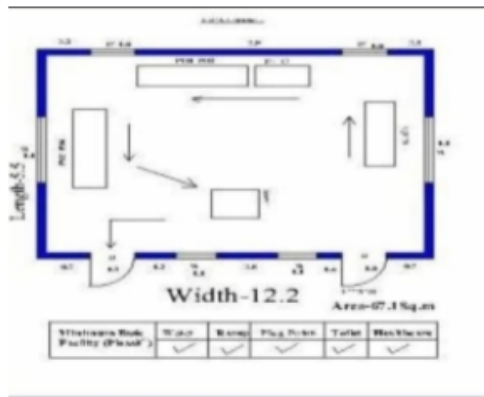

Google Map View

Polling Station Building Front View

Polling Station Front View

Cad View

Key MAP View

1 பெயர் : பொன்னுசாமி தந்தை பெயர் : செல்வப்பன் வீட்டு எண் : 1 வயது : 59 பாலினம் : ஆண்	AWJ1207042 Photo is available	2 பெயர் : லட்சுமி கணவர் பெயர் : பொன்னுசாமி வீட்டு எண் : 1 வயது : 50 பாலினம் : பெண்	AWJ1207059 Photo is available	3 பெயர் : நாச்சுமான் கணவர் பெயர் : பெரியசாமி வீட்டு எண் : 1E வயது : 83 பாலினம் : பெண்	AWJ0400796 Photo is available
4 பெயர் : தெய்வாள் கணவர் பெயர் : நாச்சுமுத்து வீட்டு எண் : 1E வயது : 72 பாலினம் : பெண்	AWJ0618371 Photo is available	5 பெயர் : கலையரசி கணவர் பெயர் : சண்முகசுந்தரம் வீட்டு எண் : 1E வயது : 49 பாலினம் : பெண்	AWJ0401109 Photo is available	6 பெயர் : தனா கணவர் பெயர் : மாகாளியப்பன் வீட்டு எண் : 1E வயது : 49 பாலினம் : பெண்	AWJ0401133 Photo is available
7 பெயர் : ஆறுமுகம் தந்தை பெயர் : மாதேஸ்வரன் வீட்டு எண் : 1E வயது : 37 பாலினம் : ஆண்	AWJ0400655 Photo is available	8 பெயர் : தீபா கணவர் பெயர் : கோபாலகிருஷ்ணன் வீட்டு எண் : 1E வயது : 32 பாலினம் : பெண்	AWJ0618611 Photo is available	9 பெயர் : சஞ்சய்குமார் தந்தை பெயர் : நாகராஜன் வீட்டு எண் : 1E வயது : 31 பாலினம் : ஆண்	AWJ0618520 Photo is available
10 பெயர் : மாரியம்மாள் கணவர் பெயர் : சுப்பிரமணியம் வீட்டு எண் : 2 வயது : 69 பாலினம் : பெண்	AWJ1207075 Photo is available	11 பெயர் : சரவணன் தந்தை பெயர் : சுப்பிரமணியம் வீட்டு எண் : 2 வயது : 50 பாலினம் : ஆண்	GTJ1269844 Photo is available	12 பெயர் : அன்னக்கொடி தந்தை பெயர் : சுப்பிரமணி வீட்டு எண் : 2 வயது : 47 பாலினம் : பெண்	GTJ3814167 Photo is available
13 பெயர் : லோகேஷ் தந்தை பெயர் : சரவணன் வீட்டு எண் : 2/1 வயது : 21 பாலினம் : ஆண்	AWJ2182103 Photo is available	14 பெயர் : சிதம்பரம் தந்தை பெயர் : பழனியப்ப நாடார் வீட்டு எண் : 3 வயது : 72 பாலினம் : ஆண்	GTJ2837508 Photo is available	15 பெயர் : பிரேம்குமார் தந்தை பெயர் : சின்னசாமி வீட்டு எண் : 3 வயது : 34 பாலினம் : ஆண்	AWJ0160721 Photo is available
16 பெயர் : சுதா தந்தை பெயர் : பிரேம்குமார் வீட்டு எண் : 3 வயது : 34 பாலினம் : பெண்	AWJ0160796 Photo is available	17 பெயர் : மாயம்மாள் கணவர் பெயர் : சேமலை நாடார் வீட்டு எண் : 4 வயது : 69 பாலினம் : பெண்	GTJ2838431 Photo is available	18 பெயர் : செல்வராசு தந்தை பெயர் : சேமலை நாடார் வீட்டு எண் : 4 வயது : 49 பாலினம் : ஆண்	GTJ1269778 Photo is available
19 பெயர் : வள்ளியம்மாள் கணவர் பெயர் : மூர்த்தி வீட்டு எண் : 5 வயது : 51 பாலினம் : பெண்	AWJ0818617 Photo is available	20 பெயர் : சுசீலா கணவர் பெயர் : சரவணன் வீட்டு எண் : 5 வயது : 42 பாலினம் : பெண்	GTJ3814175 Photo is available	21 பெயர் : கனகலட்சுமி கணவர் பெயர் : முருகேசன் வீட்டு எண் : 5/356 வயது : 40 பாலினம் : பெண்	AWJ1131820 Photo is available
22 பெயர் : நாகராஜ் தந்தை பெயர் : சுப்பிரமணியன் வீட்டு எண் : 5 ஏ, வயது : 36 பாலினம் : ஆண்	AWJ2140127 Photo is available	23 பெயர் : ராமசாமி தந்தை பெயர் : மாரபோயன் வீட்டு எண் : 7 வயது : 76 பாலினம் : ஆண்	AWJ1207109 Photo is available	24 பெயர் : செல்வி கணவர் பெயர் : ராமசாமி வீட்டு எண் : 7 வயது : 67 பாலினம் : பெண்	AWJ1207117 Photo is available
25 பெயர் : சங்கீதா கணவர் பெயர் : ராமசாமி வீட்டு எண் : 7 வயது : 43 பாலினம் : பெண்	GTJ2830693 Photo is available	26 பெயர் : முத்துலட்சுமி கணவர் பெயர் : வீரக்குமார் வீட்டு எண் : 7-91 வயது : 44 பாலினம் : பெண்	AWJ0884833 Photo is available	27 பெயர் : கிருத்திகா தந்தை பெயர் : மாரிமுத்து வீட்டு எண் : 7/128 வயது : 26 பாலினம் : பெண்	AWJ2032068 Photo is available
28 பெயர் : கௌதமன் தந்தை பெயர் : சின்னச்சாமி வீட்டு எண் : 8-60 வயது : 35 பாலினம் : ஆண்	AWJ0942128 Photo is available	29 பெயர் : இலக்கியா தந்தை பெயர் : கௌதமன் வீட்டு எண் : 8-60 வயது : 29 பாலினம் : பெண்	AWJ0942110 Photo is available	30 பெயர் : பழனிசாமி தந்தை பெயர் : காத்தான் வீட்டு எண் : 8-76 வயது : 65 பாலினம் : ஆண்	AWJ0160770 Photo is available