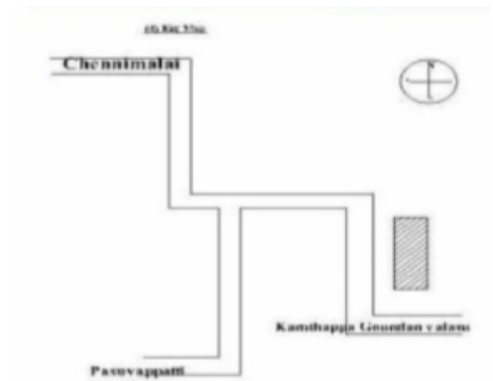

Google Map View

Polling Station Building Front View

Polling Station Front View

Cad View

Key MAP View

1 பெயர் : பொன்னுசாமி தந்தை பெயர் : செல்வப்பன் வீட்டு எண் : 1 வயது : 59 பாலினம் : ஆண்	AWJ1207042 Photo is available	2 பெயர் : லட்சுமி கணவர் பெயர் : பொன்னுசாமி வீட்டு எண் : 1 வயது : 50 பாலினம் : பெண்	AWJ1207059 Photo is available	3 பெயர் : நாச்சுமான் கணவர் பெயர் : பெரியசாமி வீட்டு எண் : 1E வயது : 83 பாலினம் : பெண்	AWJ0400796 Photo is available
4 பெயர் : தெய்வாள் கணவர் பெயர் : நாச்சுமுத்து வீட்டு எண் : 1E வயது : 72 பாலினம் : பெண்	AWJ0618371 Photo is available	5 பெயர் : கலையரசி கணவர் பெயர் : சண்முகசுந்தரம் வீட்டு எண் : 1E வயது : 49 பாலினம் : பெண்	AWJ0401109 Photo is available	6 பெயர் : தனா கணவர் பெயர் : மாகாளியப்பன் வீட்டு எண் : 1E வயது : 49 பாலினம் : பெண்	AWJ0401133 Photo is available
7 பெயர் : ஆறுமுகம் தந்தை பெயர் : மாதேஸ்வரன் வீட்டு எண் : 1E வயது : 37 பாலினம் : ஆண்	AWJ0400655 Photo is available	8 பெயர் : தீபா கணவர் பெயர் : கோபாலகிருஷ்ணன் வீட்டு எண் : 1E வயது : 32 பாலினம் : பெண்	AWJ0618611 Photo is available	9 பெயர் : சஞ்சய்குமார் தந்தை பெயர் : நாகராஜன் வீட்டு எண் : 1E வயது : 31 பாலினம் : ஆண்	AWJ0618520 Photo is available
10 பெயர் : மாரியம்மாள் கணவர் பெயர் : சுப்பிரமணியம் வீட்டு எண் : 2 வயது : 69 பாலினம் : பெண்	AWJ1207075 Photo is available	11 பெயர் : சரவணன் தந்தை பெயர் : சுப்பிரமணியம் வீட்டு எண் : 2 வயது : 50 பாலினம் : ஆண்	GTJ1269844 Photo is available	12 பெயர் : அன்னக்கொடி தந்தை பெயர் : சுப்பிரமணி வீட்டு எண் : 2 வயது : 47 பாலினம் : பெண்	GTJ3814167 Photo is available
13 பெயர் : லோகேஷ் தந்தை பெயர் : சரவணன் வீட்டு எண் : 2/1 வயது : 21 பாலினம் : ஆண்	AWJ2182103 Photo is available	14 பெயர் : சிதம்பரம் தந்தை பெயர் : பழனியப்ப நாடார் வீட்டு எண் : 3 வயது : 72 பாலினம் : ஆண்	GTJ2837508 Photo is available	15 பெயர் : பிரேம்குமார் தந்தை பெயர் : சின்னசாமி வீட்டு எண் : 3 வயது : 34 பாலினம் : ஆண்	AWJ0160721 Photo is available
16 பெயர் : சுதா தந்தை பெயர் : பிரேம்குமார் வீட்டு எண் : 3 வயது : 34 பாலினம் : பெண்	AWJ0160796 Photo is available	17 பெயர் : மாயம்மாள் கணவர் பெயர் : சேமலை நாடார் வீட்டு எண் : 4 வயது : 69 பாலினம் : பெண்	GTJ2838431 Photo is available	18 பெயர் : செல்வராசு தந்தை பெயர் : சேமலை நாடார் வீட்டு எண் : 4 வயது : 49 பாலினம் : ஆண்	GTJ1269778 Photo is available
19 பெயர் : வள்ளியம்மாள் கணவர் பெயர் : மூர்த்தி வீட்டு எண் : 5 வயது : 51 பாலினம் : பெண்	AWJ0818617 Photo is available	20 பெயர் : சுசீலா கணவர் பெயர் : சரவணன் வீட்டு எண் : 5 வயது : 42 பாலினம் : பெண்	GTJ3814175 Photo is available	21 பெயர் : கனகலட்சுமி கணவர் பெயர் : முருகேசன் வீட்டு எண் : 5/356 வயது : 40 பாலினம் : பெண்	AWJ1131820 Photo is available
22 பெயர் : நாகராஜ் தந்தை பெயர் : சுப்பிரமணியன் வீட்டு எண் : 5 ஏ, வயது : 36 பாலினம் : ஆண்	AWJ2140127 Photo is available	23 பெயர் : ராமசாமி தந்தை பெயர் : மாரபோயன் வீட்டு எண் : 7 வயது : 76 பாலினம் : ஆண்	AWJ1207109 Photo is available	24 பெயர் : செல்வி கணவர் பெயர் : ராமசாமி வீட்டு எண் : 7 வயது : 67 பாலினம் : பெண்	AWJ1207117 Photo is available
25 பெயர் : சங்கீதா கணவர் பெயர் : ராமசாமி வீட்டு எண் : 7 வயது : 43 பாலினம் : பெண்	GTJ2830693 Photo is available	26 பெயர் : முத்துலட்சுமி கணவர் பெயர் : வீரக்குமார் வீட்டு எண் : 7-91 வயது : 44 பாலினம் : பெண்	AWJ0884833 Photo is available	27 பெயர் : கிருத்திகா தந்தை பெயர் : மாரிமுத்து வீட்டு எண் : 7/128 வயது : 26 பாலினம் : பெண்	AWJ2032068 Photo is available
28 பெயர் : கௌதமன் தந்தை பெயர் : சின்னச்சாமி வீட்டு எண் : 8-60 வயது : 35 பாலினம் : ஆண்	AWJ0942128 Photo is available	29 பெயர் : இலக்கியா தந்தை பெயர் : கௌதமன் வீட்டு எண் : 8-60 வயது : 29 பாலினம் : பெண்	AWJ0942110 Photo is available	30 பெயர் : பழனிசாமி தந்தை பெயர் : காத்தான் வீட்டு எண் : 8-76 வயது : 65 பாலினம் : ஆண்	AWJ0160770 Photo is available