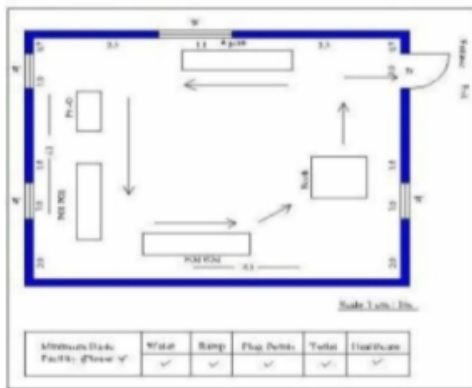

Google Map View

Polling Station Building Front View

Polling Station Front View

Cad View

Key MAP View

சட்டமன்றத் தொகுதியின் எண் மற்றும் பெயர் : 102-காங்கேயம் மற்றும் பெயர் 1-முத்தூர் (பே) வார்டு 11, ஈரோடு ரோடு பிரிவு எண் மற்றும் பெயர்