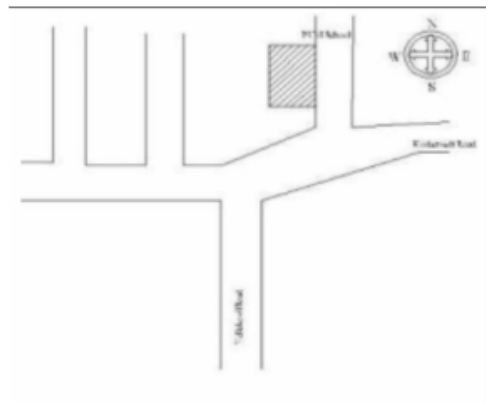

Google Map View

Polling Station Building Front View

Polling Station Front View

Cad View

Key MAP View

சட்டமன்றத் தொகுதியின் எண் மற்றும் பெயர் : 102-காங்கேயம் மற்றும் பெயர் 1-முத்தூர் (பே) வார்டு 11, ஈரோடு ரோடு பிரிவு எண் மற்றும் பெயர்