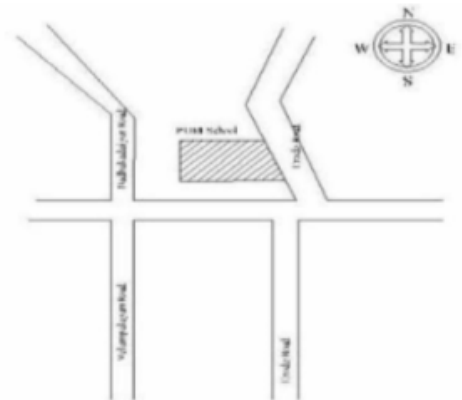

Google Map View

Polling Station Building Front View

Polling Station Front View

Cad View

Key MAP View

சட்டமன்றத் தொகுதியின் எண் மற்றும் பெயர் : 102-காங்கேயம் பிரிவு எண் மற்றும் பெயர் 1-முத்தூர் (பே) வார்டு 12, ஈஸ்வரன் கோவில் வீதி