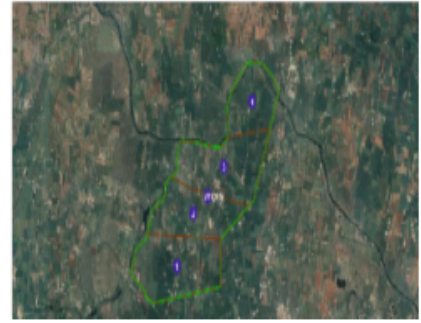

**3. வாக்குச் சாவடியின் விவரங்கள்**

<p><b>வாக்குச் சாவடியின் எண் மற்றும் பெயர் :</b></p> <p>241 - ஊராட்சி ஒன்றிய நடுநிலைப்பள்ளி, முத்தூர் 638105, வடக்கு பார்த்த தார்ச்சு கட்டிடம் கிழக்கு பகுதி</p> <p><b>வாக்குச் சாவடியின் முகவரி :</b></p> <p>ஊராட்சி ஒன்றிய நடுநிலைப்பள்ளி, முத்தூர் 638105, வடக்கு பார்த்த தார்ச்சு கட்டிடம் கிழக்கு பகுதி</p>	<p><b>வாக்குச் சாவடியின் வகைப்பாடு (ஆண்/பெண்/பொது)</b></p> <p><b>துணை வாக்குச் சாவடிகளின் எண்ணிக்கை :</b></p>	<p><b>பொது</b></p> <p style="font-size: 24px;">0</p>
--	---	--

Google Map View

Polling Station Building Front View

Polling Station Front View

Cad View

Key MAP View

சட்டமன்றத் தொகுதியின் எண் மற்றும் பெயர் : 102-காங்கேயம் பிரிவு எண் மற்றும் பெயர் 1-முத்தூர் (பே) வார்டு 12, ஈஸ்வரன் கோவில் வீதி