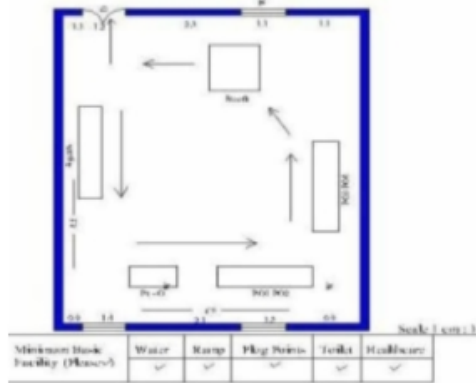

Google Map View

Polling Station Building Front View

Polling Station Front View

Cad View

Key MAP View

சட்டமன்றத் தொகுதியின் எண் மற்றும் பெயர் : 102-காங்கேயம் பிரிவு எண் மற்றும் பெயர் 1-முத்தூர் (பே) வார்டு 12, ஈஸ்வரன் கோவில் வீதி