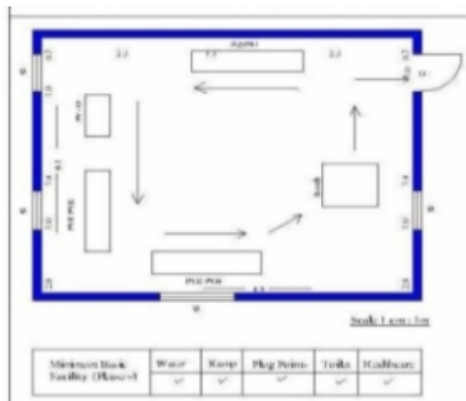

Google Map View

Polling Station Building Front View

Polling Station Front View

Cad View

Key MAP View

சட்டமன்றத் தொகுதியின் எண் மற்றும் பெயர் : 102-காங்கேயம் மற்றும் பெயர் 1-முத்தூர் (பே) வார்டு 13, மாதவராஜபுரம்