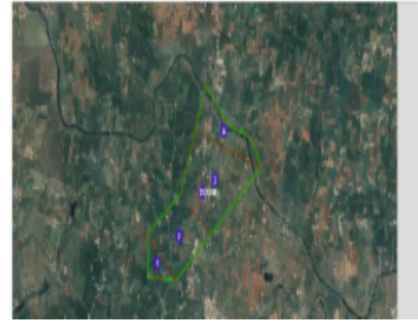

3. வாக்குச் சாவடியின் விவரங்கள்

வாக்குச் சாவடியின் எண் மற்றும் பெயர் : 242 - ஊராட்சி ஒன்றிய நடுநிலைப்பள்ளி, முத்தூர் 638105, கிழக்கு பார்த்த மேற்கு பகுதி கட்டிடம் தென்புறம் வாக்குச் சாவடியின் முகவரி : ஊராட்சி ஒன்றிய நடுநிலைப்பள்ளி, முத்தூர் 638105, கிழக்கு பார்த்த மேற்கு பகுதி கட்டிடம் தென்புறம்	வாக்குச் சாவடியின் வகைப்பாடு (ஆண்/பெண்/பொது)	பொது
	துணை வாக்குச் சாவடிகளின் எண்ணிக்கை :	0

Google Map View

Polling Station Building Front View

Polling Station Front View

Cad View

Key MAP View

சட்டமன்றத் தொகுதியின் எண் மற்றும் பெயர் : 102-காங்கேயம் மற்றும் பெயர் 1-முத்தூர் (பே) வார்டு 13, மாதவராஜபுரம்