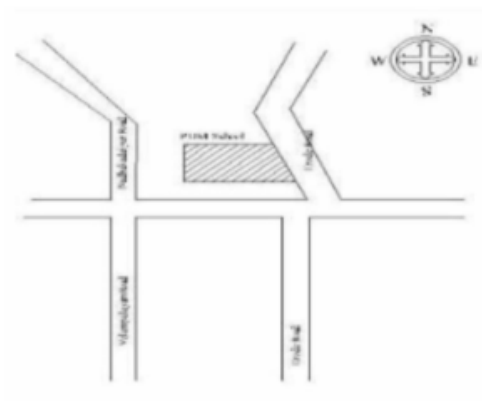

Google Map View

Polling Station Building Front View

Polling Station Front View

Cad View

Key MAP View

சட்டமன்றத் தொகுதியின் எண் மற்றும் பெயர் : 102-காங்கேயம் மற்றும் பெயர் 1-முத்தூர் (பே) வார்டு 13, மாதவராஜபுரம்