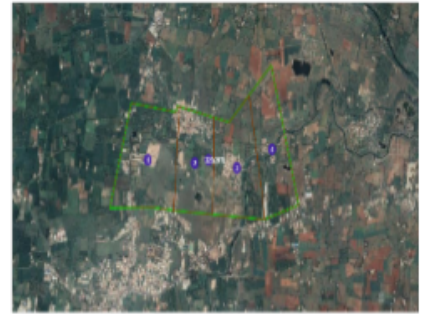

Google Map View