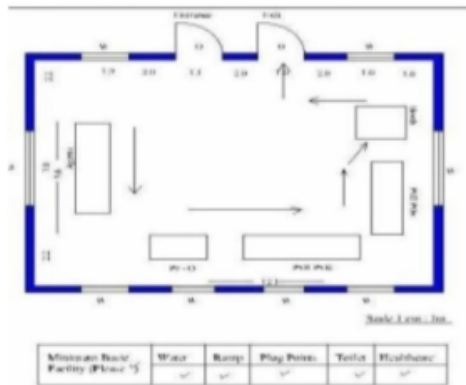

Google Map View

Polling Station Building Front View

Polling Station Front View

Cad View

Key MAP View

1	AWJ1717107	பெயர் : சாமியாத்தாள் கணவர் பெயர்: குப்புசாமி வீட்டு எண் : 1 வயது : 72 பாலினம் : பெண்	Photo is available	2	AWJ1717115	பெயர் : கந்தசாமி தந்தை பெயர்: குப்புசாமி வீட்டு எண் : 1 வயது : 55 பாலினம் : ஆண்	Photo is available	3	AWJ1717123	பெயர் : தங்கராசு தந்தை பெயர்: குப்புசாமி வீட்டு எண் : 1 வயது : 53 பாலினம் : ஆண்	Photo is available
4	KJP1227933	பெயர் : நவமணி கணவர் பெயர்: கந்தசாமி வீட்டு எண் : 1 வயது : 49 பாலினம் : பெண்	Photo is available	5	AWJ0076307	பெயர் : விஜயலட்சுமி கணவர் பெயர்: தங்கராசு வீட்டு எண் : 1 வயது : 45 பாலினம் : பெண்	Photo is available	6	AWJ0681890	பெயர் : வினோத் தந்தை பெயர்: துரைசாமி வீட்டு எண் : 1 வயது : 33 பாலினம் : ஆண்	Photo is available
7	AWJ0924472	பெயர் : காந்தி தந்தை பெயர்: துரைச்சாமி வீட்டு எண் : 1 வயது : 30 பாலினம் : ஆண்	Photo is available	8	AWJ2100527	பெயர் : ரிதன்யா தந்தை பெயர்: சண்முகம் வீட்டு எண் : 1 வயது : 23 பாலினம் : பெண்	Photo is available	# 9	AWJ1719392	பெயர் : லட்சுமி கணவர் பெயர்: சண்முகம் வீட்டு எண் : 1/94 வயது : 51 பாலினம் : பெண்	Photo is available
10	AWJ0793968	பெயர் : சூர்யகுமார் தந்தை பெயர்: முருகேசன் வீட்டு எண் : 1A வயது : 29 பாலினம் : ஆண்	Photo is available	11	AWJ1717131	பெயர் : வேல்சாமி தந்தை பெயர்: நாச்சிமுத்து வீட்டு எண் : 1E வயது : 75 பாலினம் : ஆண்	Photo is available	12	AWJ1717149	பெயர் : பர்வதம் கணவர் பெயர்: வேல்சாமி வீட்டு எண் : 1E வயது : 70 பாலினம் : பெண்	Photo is available
13	AWJ0076331	பெயர் : கிட்டம்மாள் கணவர் பெயர்: பழனிசாமி வீட்டு எண் : 1E வயது : 68 பாலினம் : பெண்	Photo is available	14	AWJ1717156	பெயர் : குப்புச்சாமி தந்தை பெயர்: வேலன் வீட்டு எண் : 1E வயது : 62 பாலினம் : ஆண்	Photo is available	15	AWJ0373639	பெயர் : ருக்குமணி கணவர் பெயர்: மாகாளி வீட்டு எண் : 1E வயது : 52 பாலினம் : பெண்	Photo is available
16	AWJ0193474	பெயர் : கிருஷ்ணன் தந்தை பெயர்: ராமசாமி வீட்டு எண் : 1E வயது : 48 பாலினம் : ஆண்	Photo is available	17	AWJ0193235	பெயர் : குப்புச்சாமி தந்தை பெயர்: ராக்கி வீட்டு எண் : 1E வயது : 44 பாலினம் : ஆண்	Photo is available	18	AWJ0193466	பெயர் : பழனிச்சாமி தந்தை பெயர்: குப்புச்சாமி வீட்டு எண் : 1E வயது : 42 பாலினம் : ஆண்	Photo is available
19	AWJ0193383	பெயர் : லதா கணவர் பெயர்: குப்புச்சாமி வீட்டு எண் : 1E வயது : 40 பாலினம் : பெண்	Photo is available	20	AWJ2087252	பெயர் : நித்யா கணவர் பெயர்: பழனிச்சாமி வீட்டு எண் : 1ஈ வயது : 37 பாலினம் : பெண்	Photo is available	21	AWJ0289751	பெயர் : பொன்னுசாமி தந்தை பெயர்: முத்துசாமி வீட்டு எண் : 1-ஏ வயது : 44 பாலினம் : ஆண்	Photo is available
# 22	AWJ1717172	பெயர் : பெ சுப்பிரமணியம் தந்தை பெயர்: பெரியசாமி வீட்டு எண் : 2 வயது : 68 பாலினம் : ஆண்	Photo is available	# 23	AWJ1717180	பெயர் : வள்ளியாத்தாள் கணவர் பெயர்: சுப்பிரமணியம் பெ வீட்டு எண் : 2 வயது : 67 பாலினம் : பெண்	Photo is available	# 24	AWJ1717198	பெயர் : கோமதி கணவர் பெயர்: ஜெயக்குமார் வீட்டு எண் : 2 வயது : 50 பாலினம் : பெண்	Photo is available
# 25	KJP3209749	பெயர் : சிவக்குமார் தந்தை பெயர்: சுப்பிரமணியம் பெ வீட்டு எண் : 2 வயது : 39 பாலினம் : ஆண்	Photo is available	26	AWJ1049600	பெயர் : மோகனப்பிரியா தந்தை பெயர்: ஜெயகுமார் வீட்டு எண் : 2-2 வயது : 26 பாலினம் : பெண்	Photo is available	27	AWJ1717248	பெயர் : பூவாத்தாள் கணவர் பெயர்: ராமசாமி வீட்டு எண் : 3 வயது : 68 பாலினம் : பெண்	Photo is available
28	AWJ1717255	பெயர் : ரங்கசாமி தந்தை பெயர்: ராமசாமி வீட்டு எண் : 3 வயது : 49 பாலினம் : ஆண்	Photo is available	29	AWJ0924464	பெயர் : வினோத் தந்தை பெயர்: வேலுச்சாமி வீட்டு எண் : 3 வயது : 32 பாலினம் : ஆண்	Photo is available	30	AWJ0681916	பெயர் : ஜோதிமணி கணவர் பெயர்: ரங்கசாமி வீட்டு எண் : 3-1 வயது : 44 பாலினம் : பெண்	Photo is available