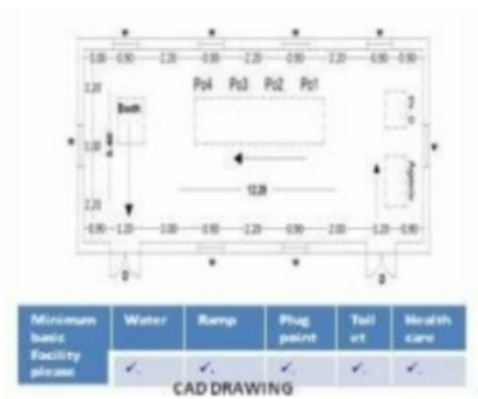

Google Map View

Polling Station Building Front View

Polling Station Front View

Cad View

Key MAP View

சட்டமன்றத் தொகுதியின் எண் மற்றும் பெயர் : 102-காங்கேயம் மற்றும் பெயர் 1-முத்தூர் (பே) வார்டு 2, நல்லிக்கவுண்டன்புதூர்